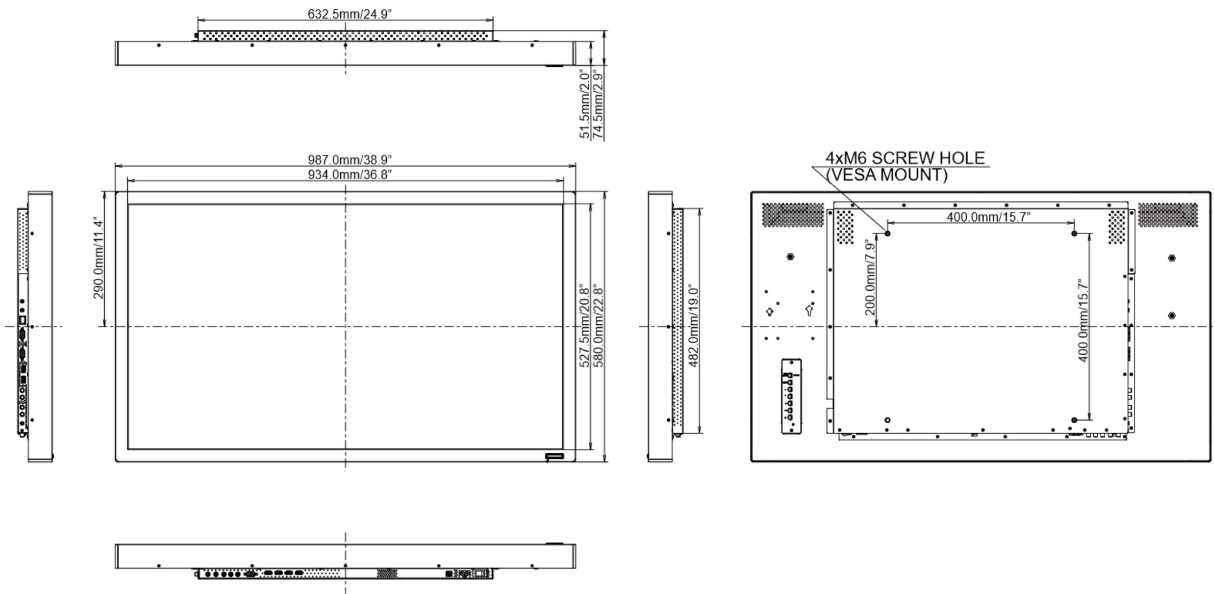

iznad 0.1%: Olova

10 DIMENZIJE / TEŽINA

Dimenzije proizvoda Š x V x D

987 x 578 x 74.5mm

Težina (bez kutije)

24.6kg

EAN kod

4948570115051