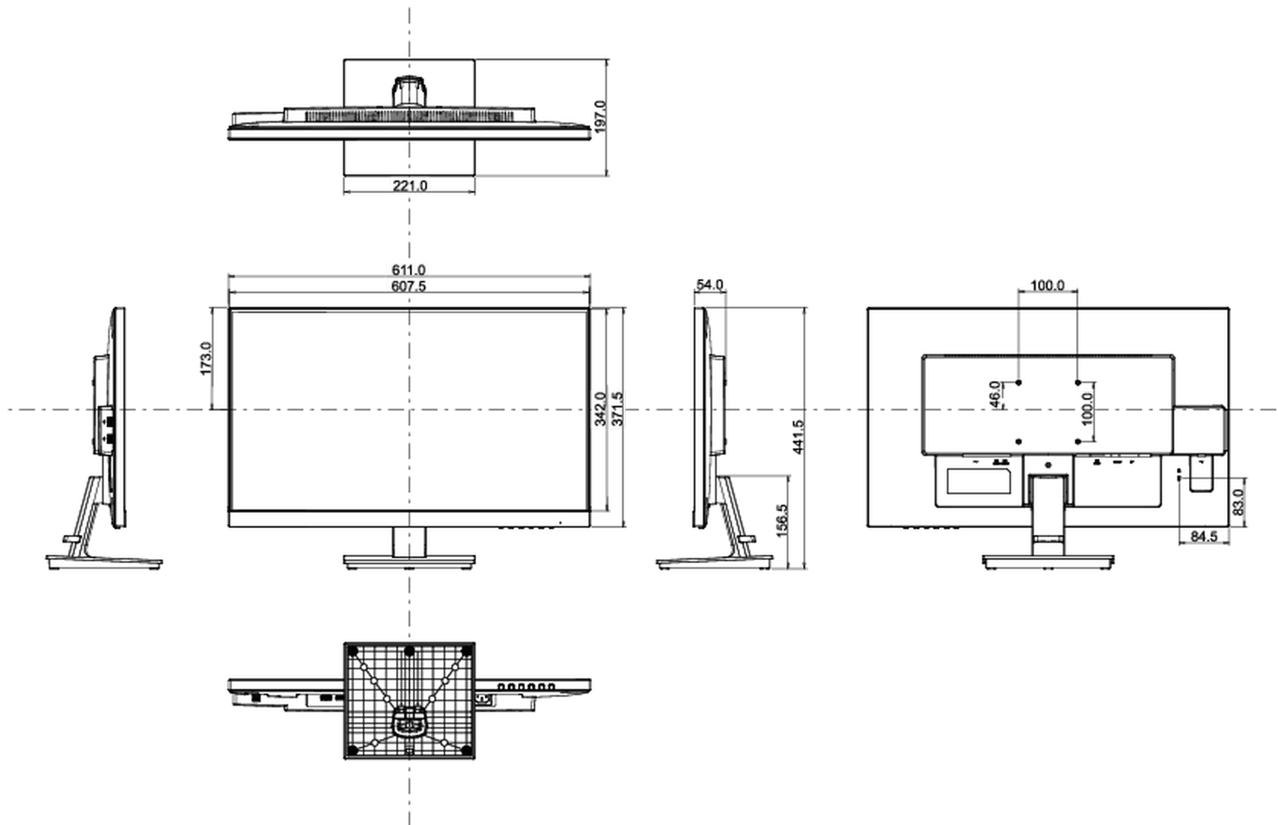

04 ASPECTOS MECÁNICOS

Soporte de altura regulable	inclinación
Ángulo de inclinación	22° arriba; 5° abajo
Montaje VESA	100 x 100mm
Sistema de gestión de cables	si

05 ACCESSORIES INCLUDED

Cable	de alimentación, USB, HDMI, DP
Otro	guía de inicio rápido, guía de seguridad

08 DIMENSIONES / PESO

Producto dimensiones W x H x D	611 x 441.5 x 197mm
Dimensiones de la caja (ancho x alto x fondo)	690 x 140 x 451mm
Peso (sin caja)	5kg
Peso (con caja)	7kg
Código EAN	4948570115204