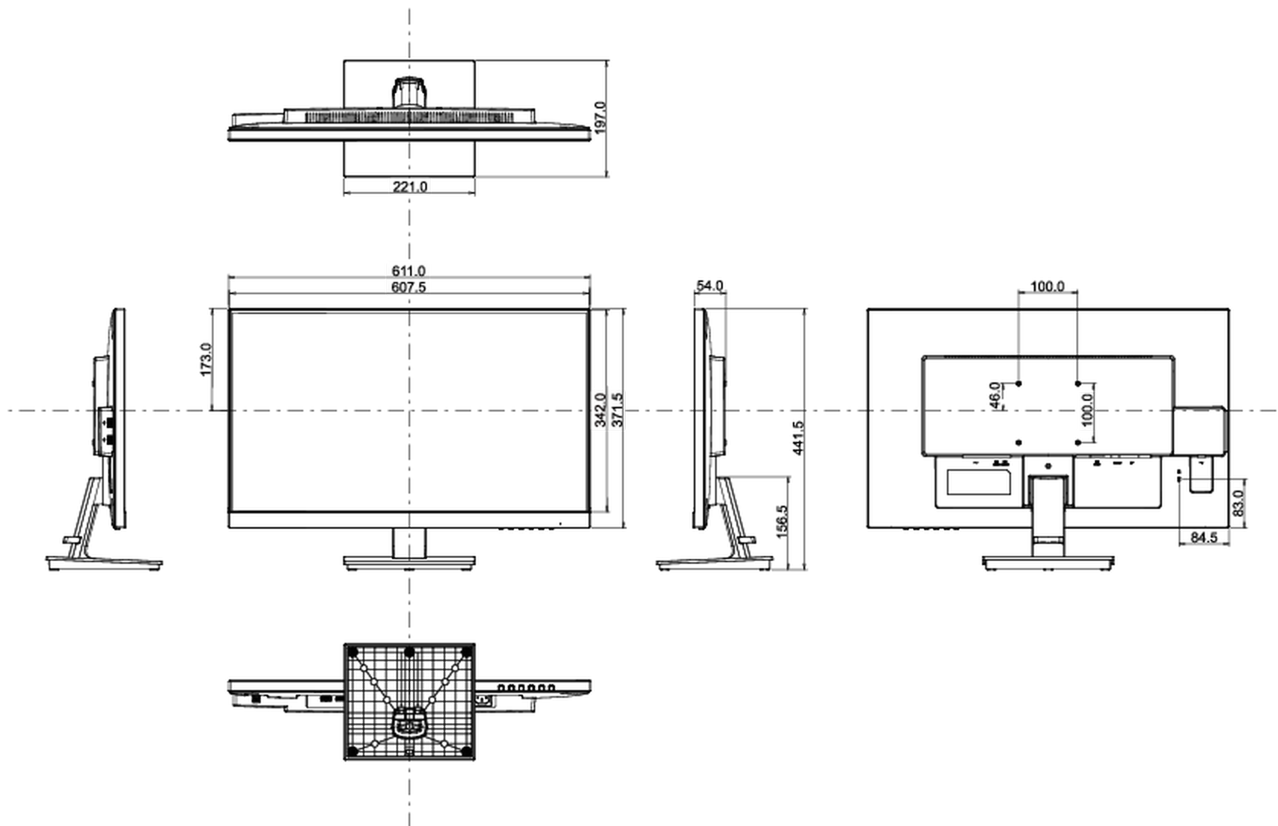

TCO Certified

XU2792QSU-B1 J

REACH SVHC

meer dan 0.1%: Lood

08 AFMETINGEN / GEWICHT**Product afmetingen B x H x D**

611 x 441.5 x 197mm

Doos afmetingen B x H x D

690 x 140 x 451mm

Gewicht (zonder doos)

5kg

Gewicht (inclusief doos)

7kg

EAN code

4948570115204

Alle handelsmerken zijn geregistreerd. Gegevens onder voorbehoud van zetfouten. Specificaties kunnen vooraf en zonder opgave van reden gewijzigd worden. Alle LCD-panels vallen onder ISO-9241-307:2008 inzake pixelfouten.