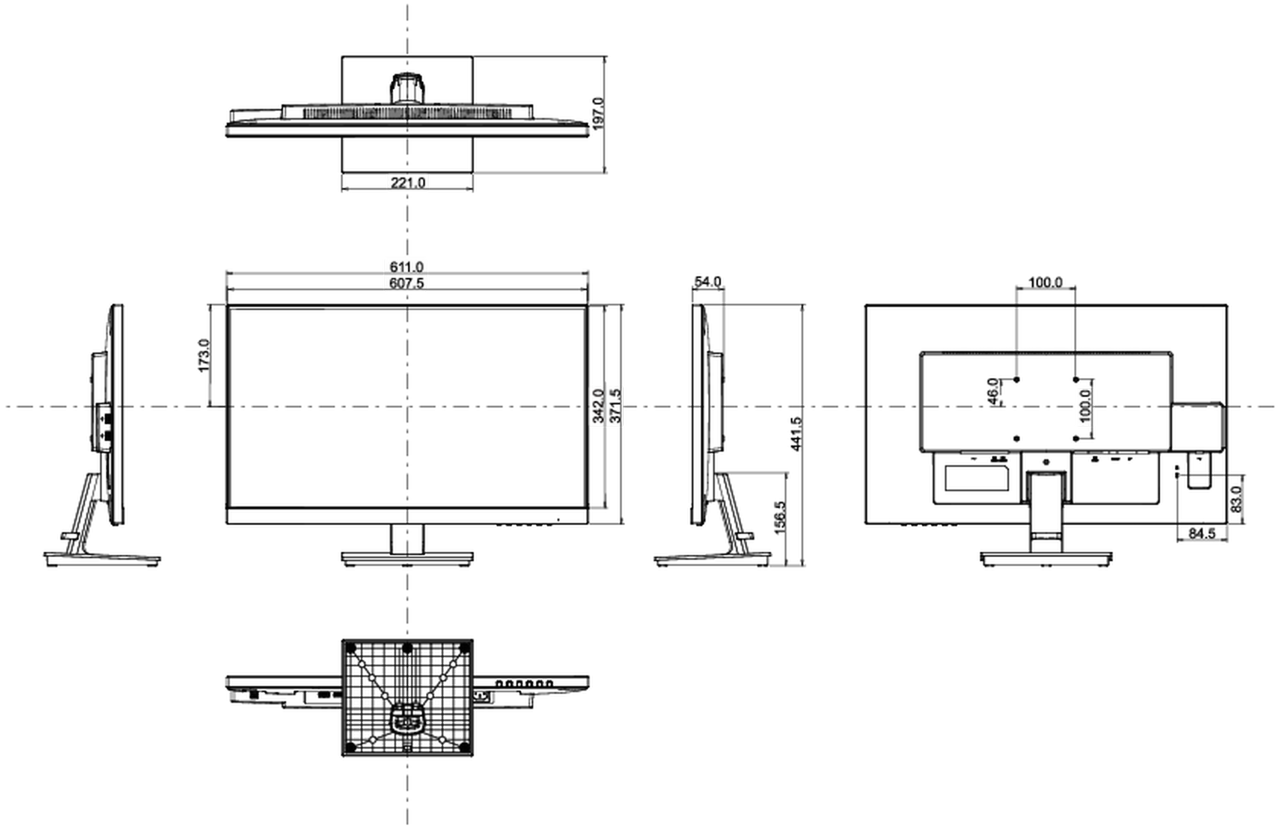

Güç kullanımı

26W tipik, 0.5W stand by, 0.5W off mode

07 SÜRDÜRÜLEBİLİRLİK

Yönetmelikler

TCO Certified, , , , , ,

TCO Certified

XU2792QSU-B1 J

08 ÖLÇÜLER / AĞIRLIK

Ürün boyutları G x Y x D

611 x 441.5 x 197mm

Kutu boyutları G x Y x D

690 x 140 x 451mm

Ağırlık (kutu hariç)

5kg

Ağırlık (kutu ile birlikte)

7kg

EAN kodu

4948570115204

All trademarks and registered trademarks acknowledged. E & O E. Specification subject to change without notice. All LCD's comply with ISO-9241-307:2008 in connection with pixel defects.

© IIYAMA CORPORATION. ALL RIGHTS RESERVED