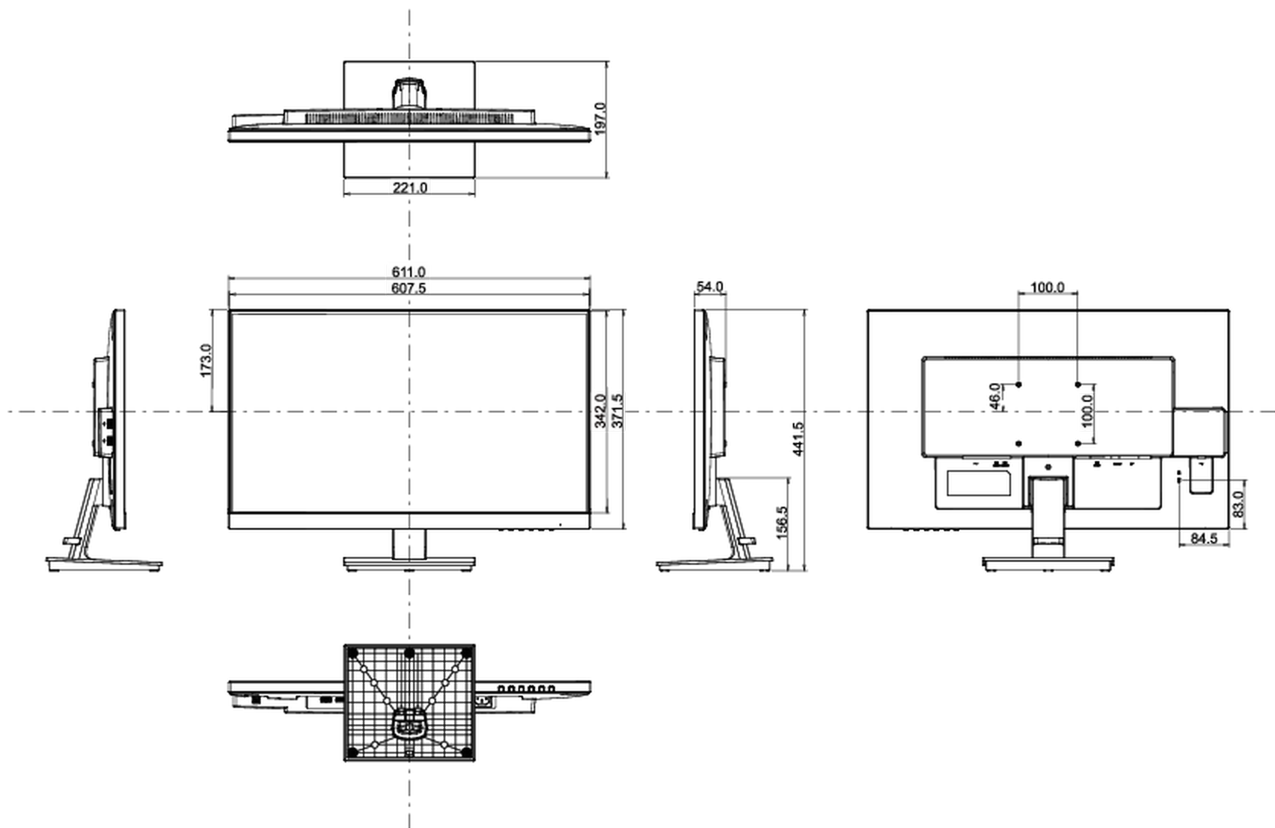

05 6.АКЦЕССУАРЫ

Кабели

Питание, USB, HDMI, DP

Прочее

Краткое руководство по началу работы, Руководство по безопасности

06 POWER-MANAGEMENT

Блок питания

внутренний

Питание

AC 100 - 240V, 50/60Гц

Потребляемая мощность

26W стандарт, 0.5W ожидание, 0.5W отключено

07 СТАНДАРТЫ

Сертификаты

TCO Certified, CE, TÜV-GS, EAC, RoHS support, ErP, WEEE, REACH

TCO Certified

XU2792QSU-B1 J

Класс энергоэффективности

A

REACH SVHC

свинца, превышает 0.1%

08 РАЗМЕР / ВЕС

Размер продукта Ш x В x Г

611 x 441.5 x 197мм

Размер коробки Ш x В x Г

690 x 140 x 451мм

Вес (без упаковки)

5кг

Вес (с упаковкой)

7кг

EAN код

4948570115204