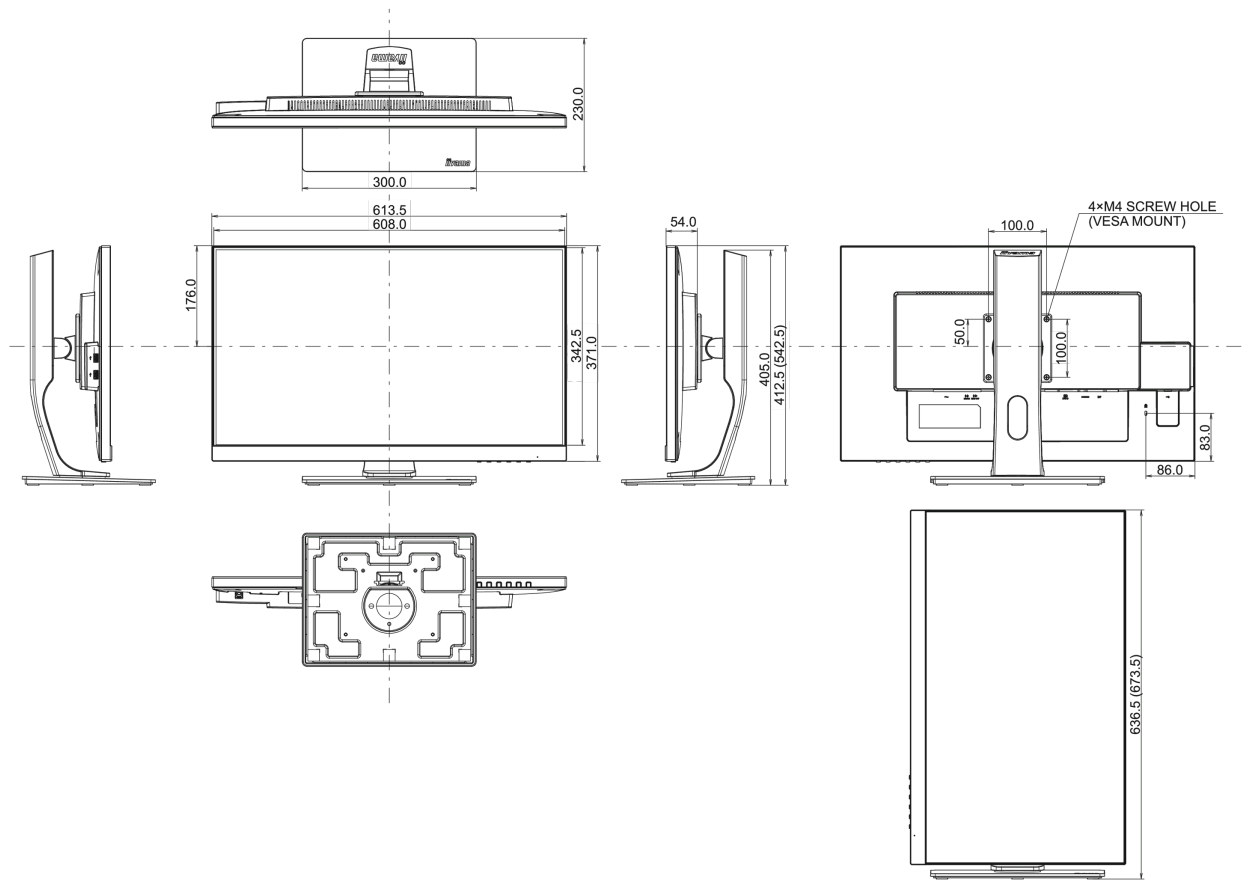

04 MECHANIKUS

Kijelző helyzetének beállításai	magasság, forgatás, forgatható, billenthető
Magasság beállítása	130mm
Forgatás (PIVOT funkció - portré mód)	90°
Forgó állvány	90°; 45° bal; 45° jobb
Hajlásszög	22° fel; 5° le
VESA állvány	100 x 100mm
Kábelkezelő rendszer	igen

08 MÉRETEK / SÚLY

Termék méretei Sz x H x M	611 x 413 (543) x 230mm
Doboz méretei Sz x H x M	745 x 455 x 207mm
Súly (doboz nélkül)	7.7kg
Súly (dobozzal)	9.6kg
EAN kód	4948570115211

All trademarks and registered trademarks acknowledged. E & O E. Specification subject to change without notice. All LCD's comply with ISO-9241-307:2008 in connection with pixel defects.