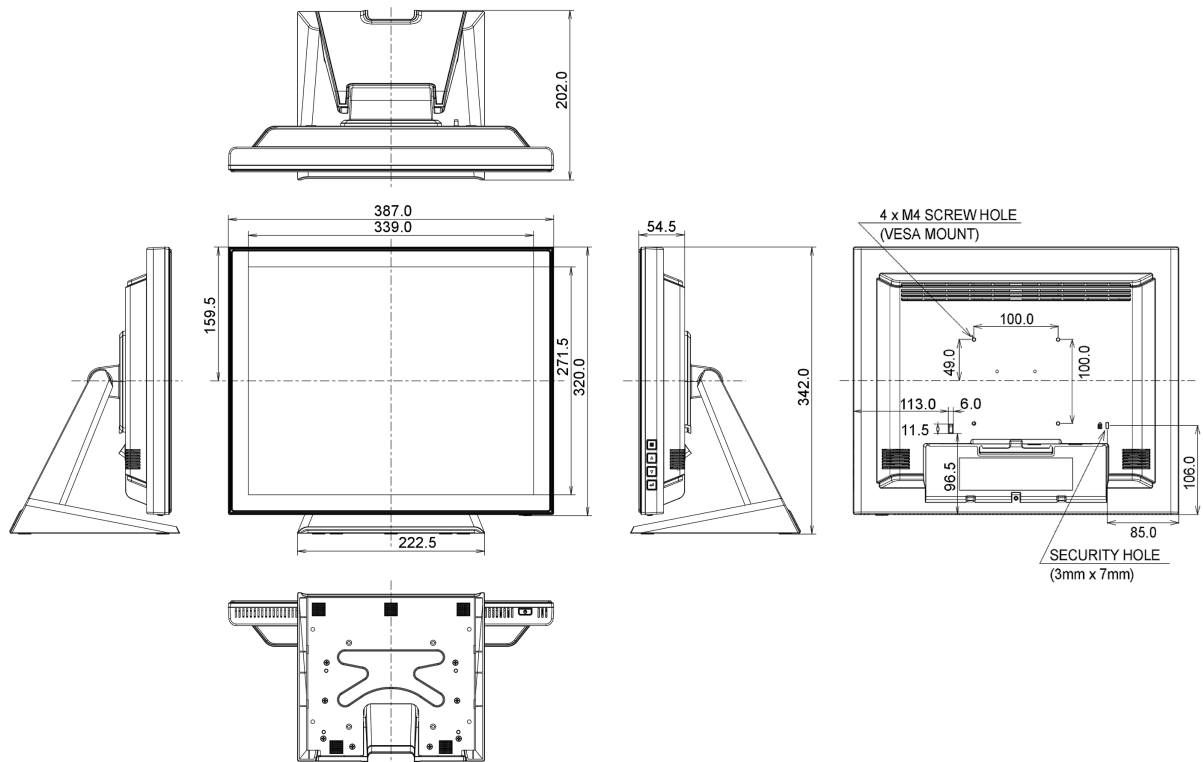

## 10 AFMETINGEN / GEWICHT

Product afmetingen B x H x D	387 x 342 x 202mm
Gewicht (zonder doos)	5.6kg

Alle handelsmerken zijn geregistreerd. Gegevens onder voorbehoud van zetfouten. Specificaties kunnen vooraf en zonder opgave van reden gewijzigd worden. Alle LCD-panels vallen onder ISO-9241-307:2008 inzake pixelfouten.