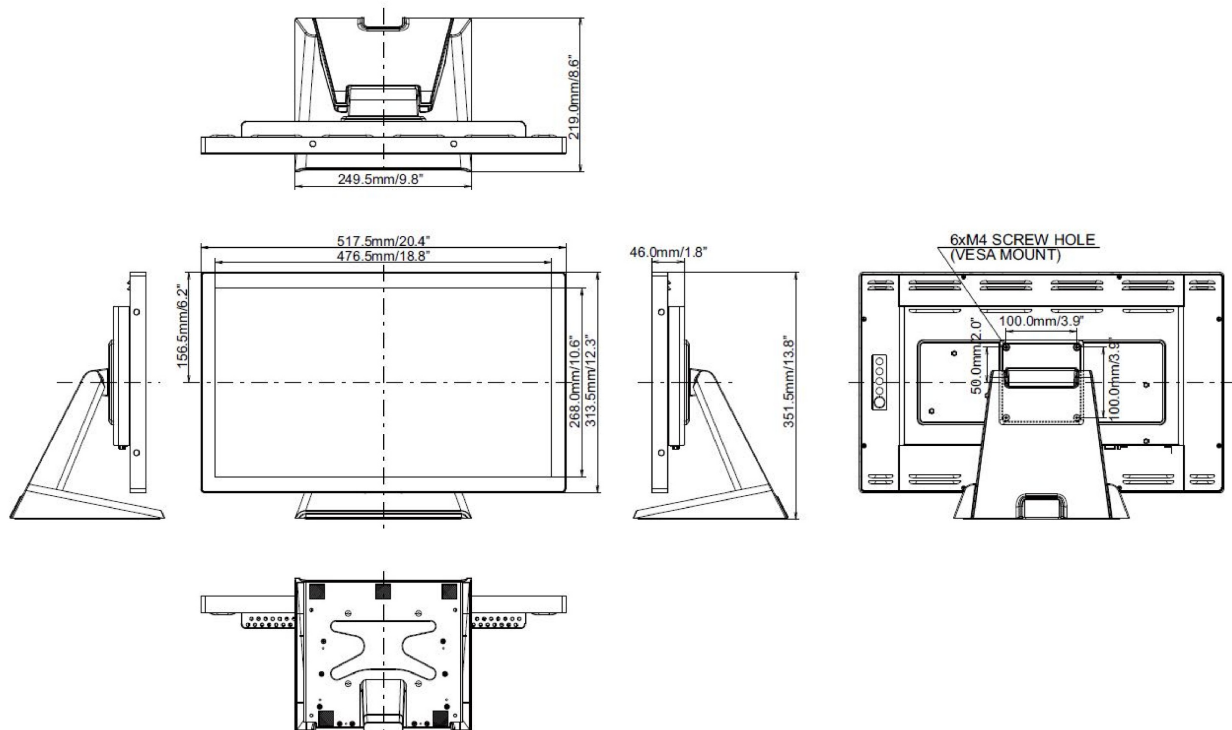

06 MECHANISME

Kantelhoek 90° omhoog; 5° omlaag

VESA montage 100 x 100mm

07 INBEGREPEN ACCESSOIRES

Kabels Stroom, VGA, DVI, USB

Handleiding Quick guide handleiding, veiligheidsinstructies

08 POWER-MANAGEMENT

10 AFMETINGEN / GEWICHT

Product afmetingen B x H x D 517.5 x 351.5 x 219mm

Gewicht (zonder doos) 7.2kg

Alle handelsmerken zijn geregistreerd. Gegevens onder voorbehoud van zetfouten. Specificaties kunnen vooraf en zonder opgave van reden gewijzigd worden. Alle LCD-panelen vallen onder ISO-9241-307:2008 inzake pixelfouten.