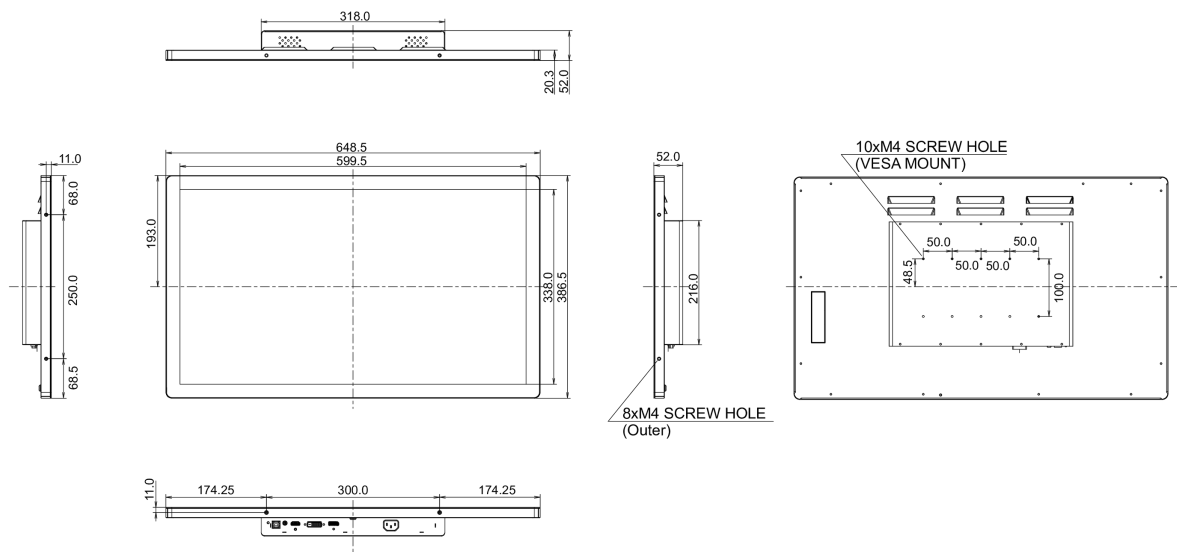

10 AFMETINGEN / GEWICHT

Product afmetingen B x H x D	648.5 x 386.5 x 50mm
Gewicht (zonder doos)	7.7kg
EAN code	4948570115143

Alle handelsmerken zijn geregistreerd. Gegevens onder voorbehoud van zetfouten. Specificaties kunnen vooraf en zonder opgaa van reden gewijzigd worden. Alle LCD-panels vallen onder ISO-9241-307:2008 inzake pixelfouten.