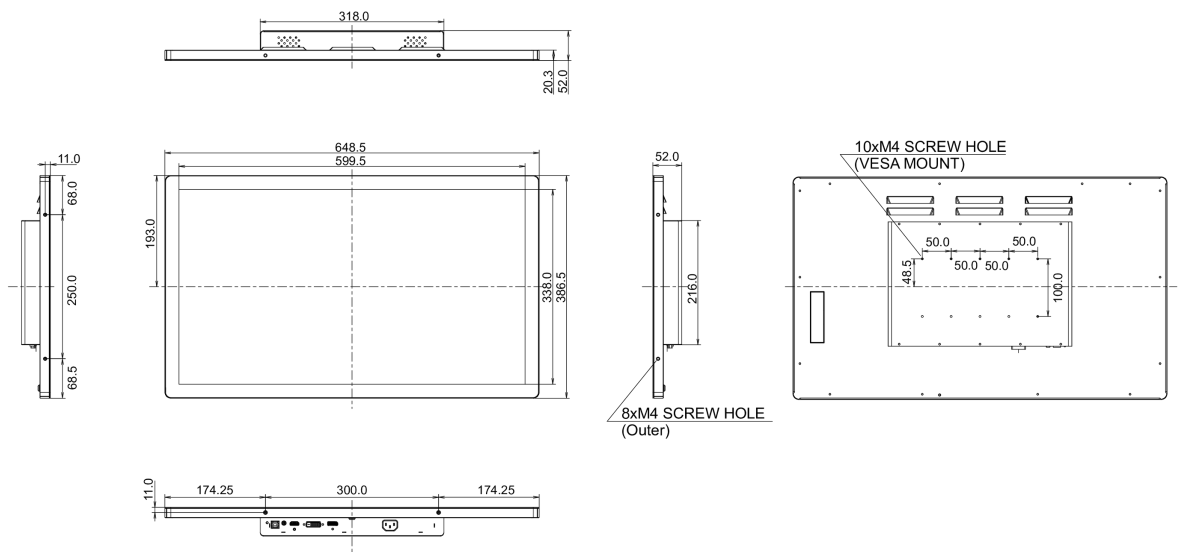

10 РАЗМЕР / ВЕС

Размер продукта Ш x В x Г	648.5 x 386.5 x 50мм
Вес (без упаковки)	7.7кг
EAN код	4948570115143

Все товарные знаки и торговые марки являются собственностью их владельцев и они защищены. Ошибки и изменения допускаются. Спецификации могут быть изменены без уведомления. Все LCD мониторы соответствуют стандарту ISO-9241-307:2008 по политике битых пикселей.