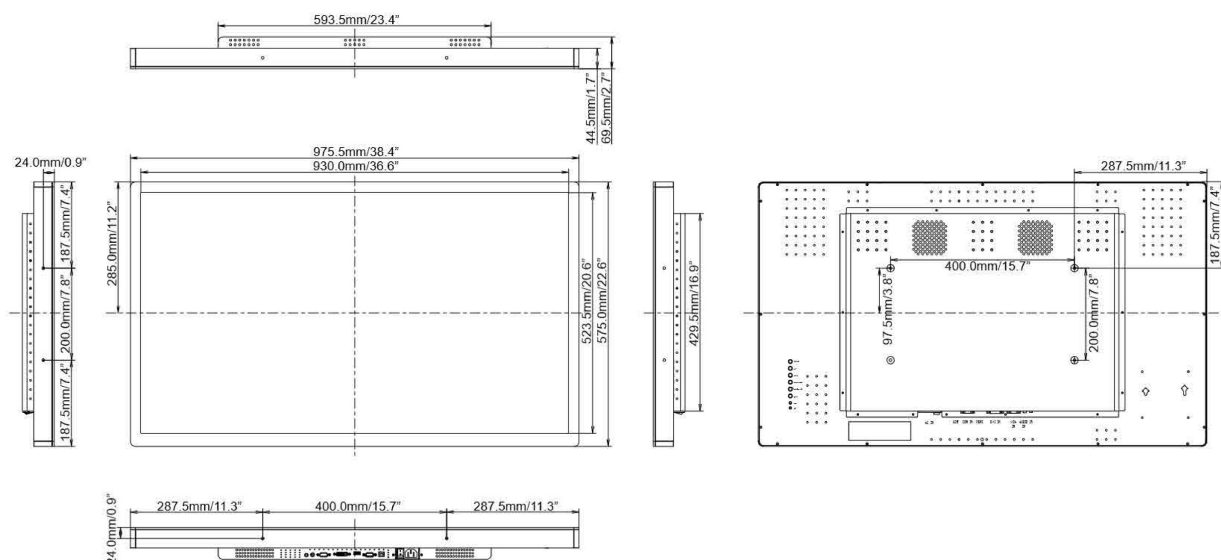

10 РАЗМЕР / BEC

Размер продукта Ш x В x Г	975.5 x 575 x 69.5мм
Вес (без упаковки)	24кг

Все товарные знаки и торговые марки являются собственностью их владельцев и они защищены. Ошибки и изменения допускаются. Спецификации могут быть изменены без уведомления. Все LCD мониторы соответствуют стандарту ISO-9241-307:2008 по политике битых пикселей.