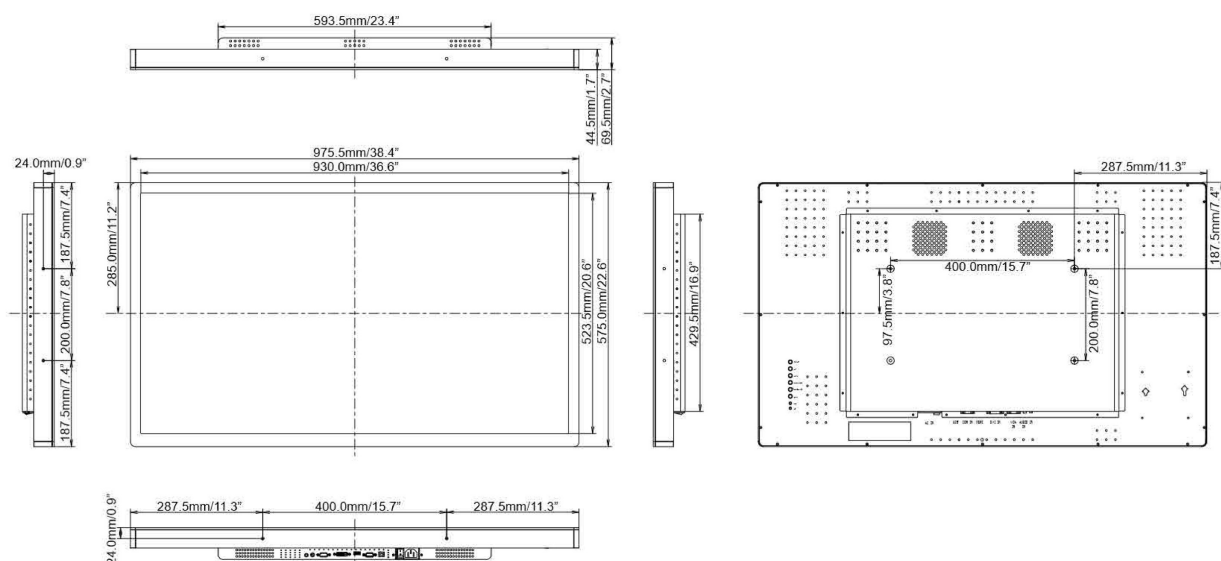

## 10 AFMETINGEN / GEWICHT

<b>Product afmetingen B x H x D</b>	975.5 x 575 x 69.5mm
<b>Gewicht (zonder doos)</b>	24kg

*Alle handelsmerken zijn geregistreerd. Gegevens onder voorbehoud van zetfouten. Specificaties kunnen vooraf en zonder opgaa van reden gewijzigd worden. Alle LCD-panels vallen onder ISO-9241-307:2008 inzake pixelfouten.*