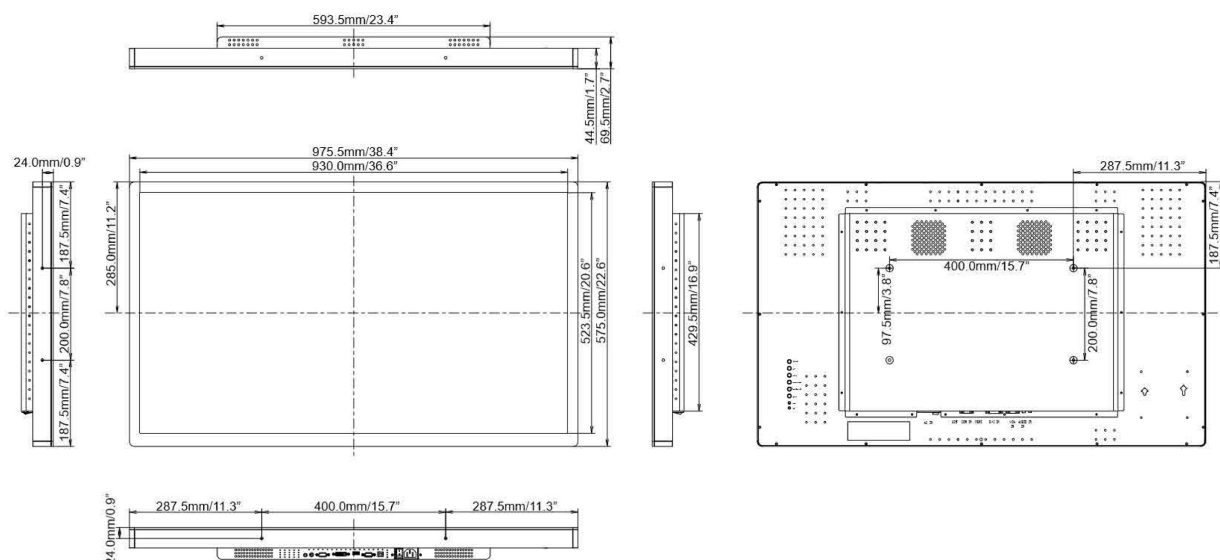

10 РАЗМЕР / ВЕС

Размер продукта Ш x В x Г	975.5 x 575 x 69.5мм
Вес (без упаковки)	24кг

Все товарные знаки и торговые марки являются собственностью их владельцев и они защищены. Ошибки и изменения допускаются. Спецификации могут быть изменены без уведомления. Все LCD мониторы соответствуют стандарту ISO-9241-307:2008 по политике битых пикселей.