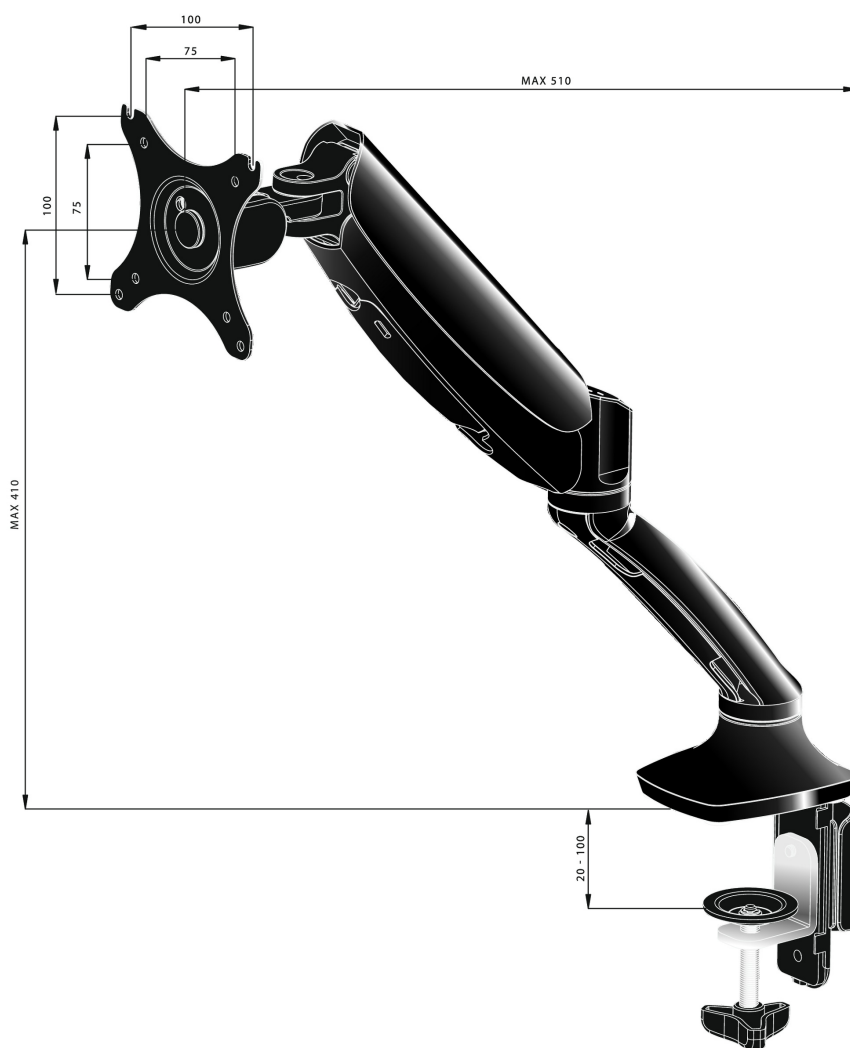

Elegantan nosač za jedan monitor sa gasnom oprugom (nosačem)

Iiyama DS3001C-B1 je stoni nosač jedan ekran do 27". Korišćenjem nosača možete dobiti dodatni prostor na stolu, a sistem upravljanja kablovima pomaže da radno mesto bude uredno. Ono što je još važnije, pružajući Vam široke mogućnosti prilagođavanja uključujući nagib, okret, visinu i rotaciju koje nosač pruža omogućuju Vam da jednostavno podesite položaj ekrana prema Vašim željama osiguravajući ugodno i zdravo držanje tela.

01 TEHNIČKA SPECIFIKACIJA

Tip	nosač za desktop monitor sa gasnom oprugom
Broj ekrana	1
Stoni nosač	stoni nosač
Veličina ekrana	10" - 27"
Podešavanje visine	0 - 410mm
Rotacija ekrana	PIVOT 90°
Nagib	-85° - 15°
Zakretanje	360°
Maksimalna težina	5kg / monitor
VESA minimum	75 x 75mm
VESA maksimum	100 x 100mm

02 DIMENZIJE / TEŽINA

EAN kod

4948570032105

All trademarks and registered trademarks acknowledged. E & O E. Specification subject to change without notice. All LCD's comply with ISO-9241-307:2008 in connection with pixel defects.