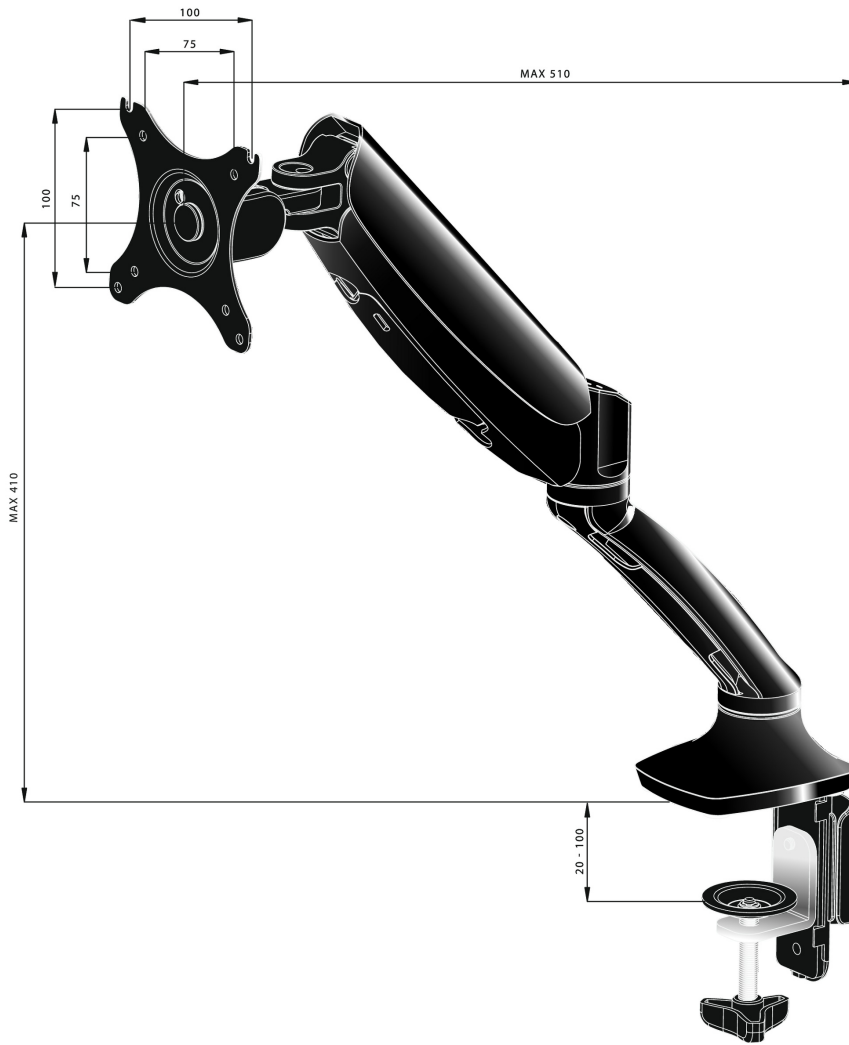

Elegantan nosač za jedan monitor sa gasnom oprugom (nosačem)

Iiyama DS3001C-B1 je stoni nosač jedan ekran do 27". Korišćenjem nosača možete dobiti dodatni prostor na stolu, a sistem upravljanja kablovima pomaže da radno mesto bude uredno. Ono što je još važnije, pružajući Vam široke mogućnosti prilagođavanja uključujući nagib, okret, visinu i rotaciju koje nosač pruža omogućuju Vam da jednostavno podesite položaj ekrana prema Vašim željama osiguravajući ugodno i zdravo držanje tela.

01 TEHNIČKA SPECIFIKACIJA

Tip	nosač za desktop monitor sa gasnom oprugom
Broj ekrana	1
Stoni nosač	stoni nosač
Veličina ekrana	10" - 27"
Podešavanje visine	0 - 410mm
Rotacija ekrana	PIVOT 90°
Nagib	-85° - 15°
Zakretanje	360°
Maksimalna težina	5kg / monitor
VESA minimum	75 x 75mm
VESA maksimum	100 x 100mm

02 DIMENZIJE / TEŽINA

EAN kod

4948570032105

All trademarks and registered trademarks acknowledged. E & O E. Specification subject to change without notice. All LCD's comply with ISO-9241-307:2008 in connection with pixel defects.