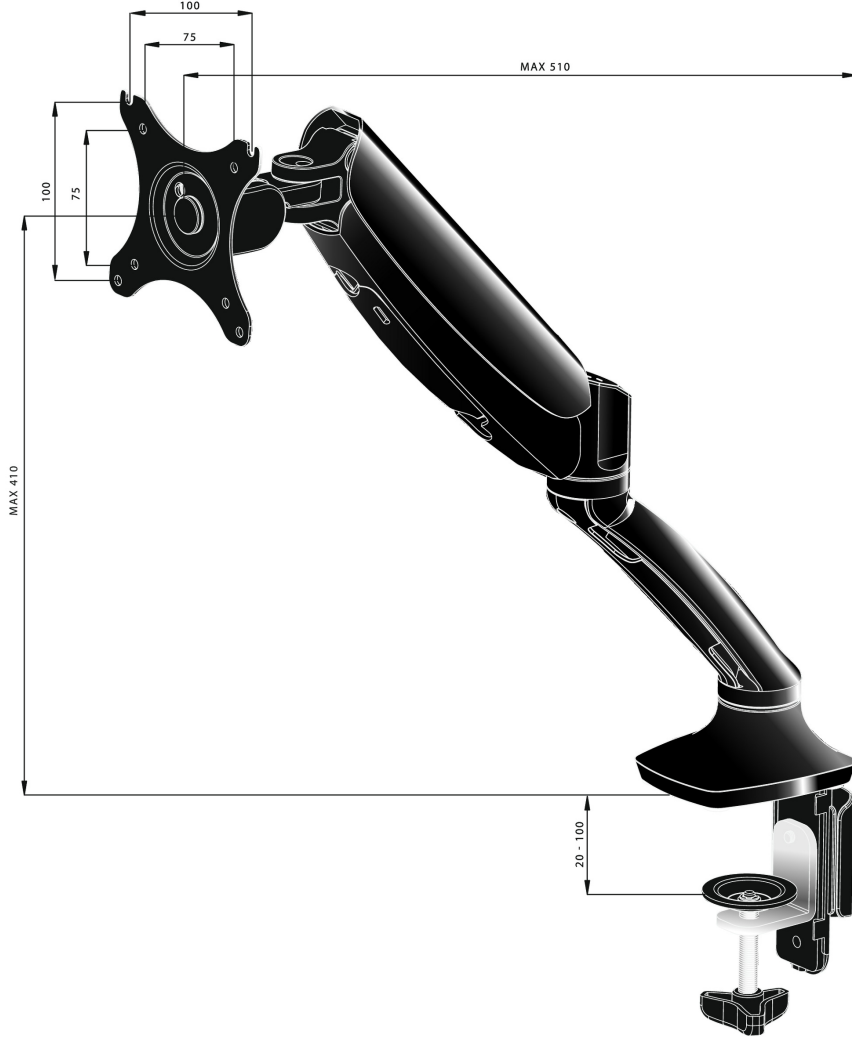

## Şık ve şık hareketli monitör kolu - tekli

iiyama DS3001C-B1, 27 inç kadar düz ekranlar için bir masa montajıdır (gromet veya kelepçe). Kolu kullanmak, masanızda ek alan kazanmanızı garanti eder ve kablo yönetim sistemi, iş yerini düzenli tutmanıza yardımcı olur. Ancak daha da önemlisi, eğme, döndürme, yükseklik ve döndürme gibi geniş ayar yetenekleri sunan kol, ergonomik vücut duruşu sağlayarak ekran konumunu tercihlerinize göre kolayca ayarlayabilmenizi sağlar.

### 01 TEKNİK ÖZELLİK

Tip	masaüstü monitör için sıkıştırılmalı masa montajı
Ekran sayısı	1
Masa montajı	masa kelepçesi veya masa rondelası
Ekran boyutu	10" - 27"
Yükseklik ayarı	0 - 410mm
Ekran döndürme	PIVOT 90°
Eğim	-85° - 15°
Dönme	360°
Maksimum ağırlık kapasitesi	5kg / monitör
VESA minimum	75 x 75mm
VESA maksimum	100 x 100mm

## 02 ÖLÇÜLER / AĞIRLIK

EAN kodu

4948570032105

*All trademarks and registered trademarks acknowledged. E & O E. Specification subject to change without notice. All LCD's comply with ISO-9241-307:2008 in connection with pixel defects.*