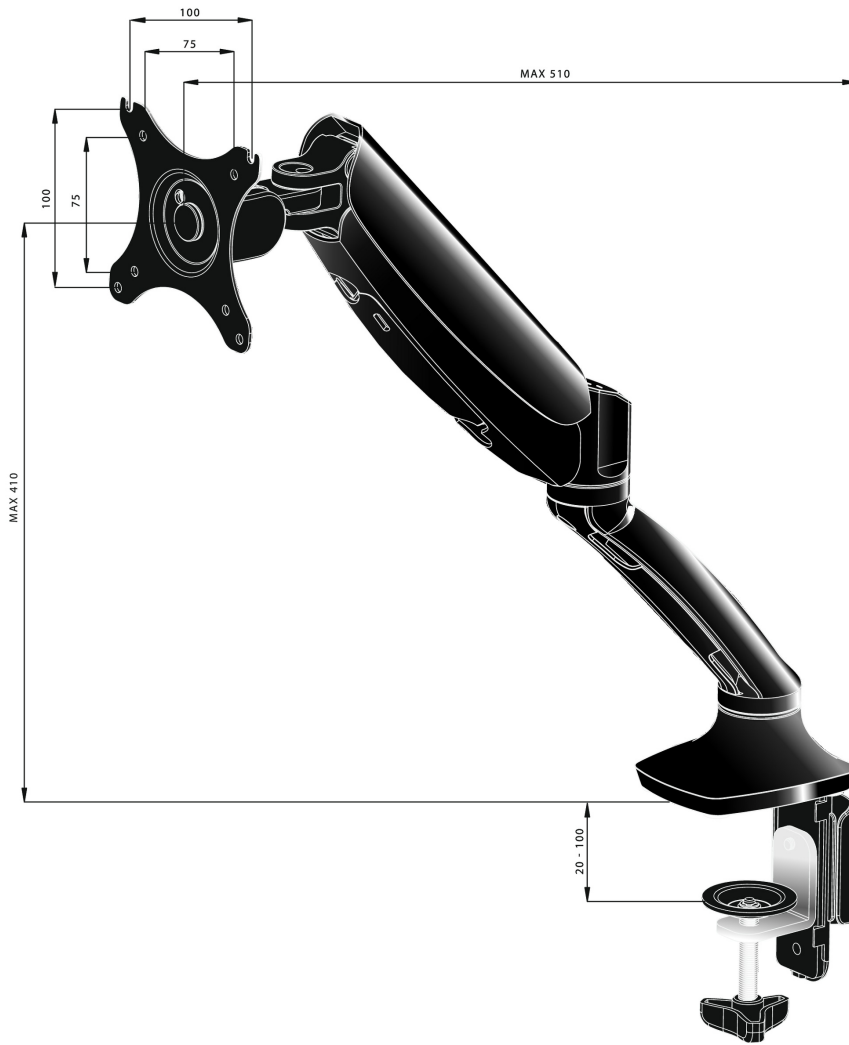

## Şık ve şık hareketli monitör kolu - tekli

iiyama DS3001C-B1, 27 inç kadar düz ekranlar için bir masa montajıdır (gromet veya kelepçe). Kolu kullanmak, masanızda ek alan kazanmanızı garanti eder ve kablo yönetim sistemi, iş yerini düzenli tutmanıza yardımcı olur. Ancak daha da önemlisi, eğme, döndürme, yükseklik ve döndürme gibi geniş ayar yetenekleri sunan kol, ergonomik vücut duruşu sağlayarak ekran konumunu tercihlerinize göre kolayca ayarlayabilmenizi sağlar.

### 01 TEKNİK ÖZELLİK

Tip	masaüstü monitör için sıkıştırılmalı masa montajı
Ekran sayısı	1
Masa montajı	masa kelepçesi veya masa rondelası
Ekran boyutu	10" - 27"
Yükseklik ayarı	0 - 410mm
Ekran döndürme	PIVOT 90°
Eğim	-85° - 15°
Dönme	360°
Maksimum ağırlık kapasitesi	5kg / monitör
VESA minimum	75 x 75mm
VESA maksimum	100 x 100mm

## 02 ÖLÇÜLER / AĞIRLIK

EAN kodu

4948570032105

*All trademarks and registered trademarks acknowledged. E & O E. Specification subject to change without notice. All LCD's comply with ISO-9241-307:2008 in connection with pixel defects.*