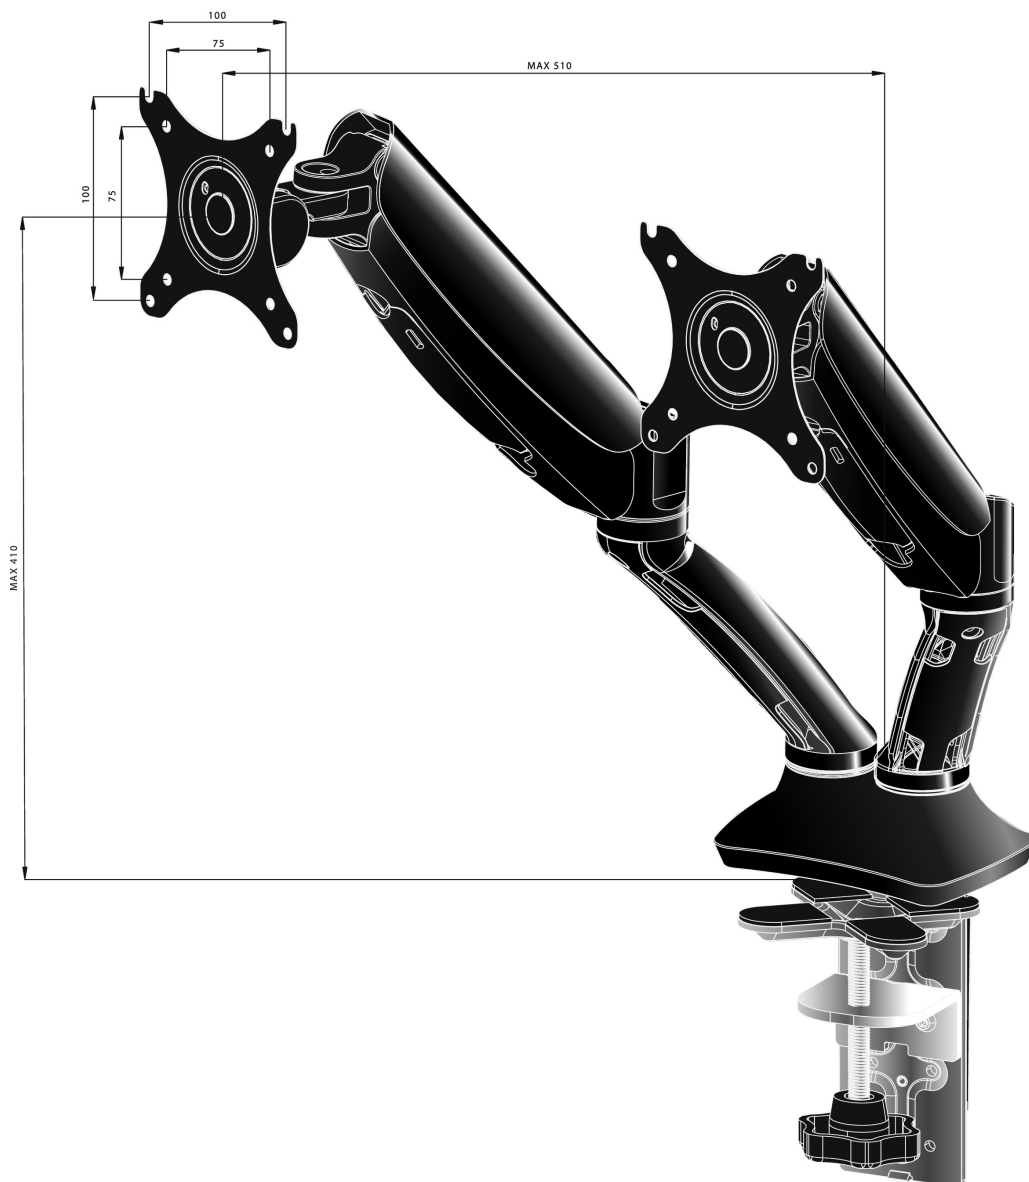

Elegantní a stylové rameno se dvěma plynovými pružinami

iiyama DS3002C-B1 je stolní držák (průchodka nebo svorka) pro dvě ploché obrazovky až do 27". Použitím ramene je zárukou, že získáte dodatečné místo na vašem stole a systém vedení kabelů pomáhá udržovat vaše pracoviště uspořádané. Ale co je důležitější, rameno nabízí široké možnosti nastavení, včetně naklonění, otočení, výšky a rotace. Můžete tak snadno upravit polohu obrazovky, dle vašich preferencí, a zároveň pomáhá ergonomickému držení těla.

01 SPECIFIKACE

Type	plynová pružina stolního držáku pro monitor
Number of screens	2
Desk mount	průchodka nebo svorka
Screen size	10" - 27"
Height adjustment	0 - 410mm
Screen rotation	PIVOT 90°
Tilt	-85° - 15°
Swivel	360°
Váha max.	5kg / monitor
VESA minimum	75 x 75mm
VESA maximum	100 x 100mm

02 ROZMĚRY / HMOTNOST

EAN code

4948570032129

Všechny ochranné známky jsou registrovány a chráněny. Vyhrazené právo na změny. Veškeré ploché panely LCD splňují normu ISO-9241-307:2008 v oblasti počtu vadných pixelů.