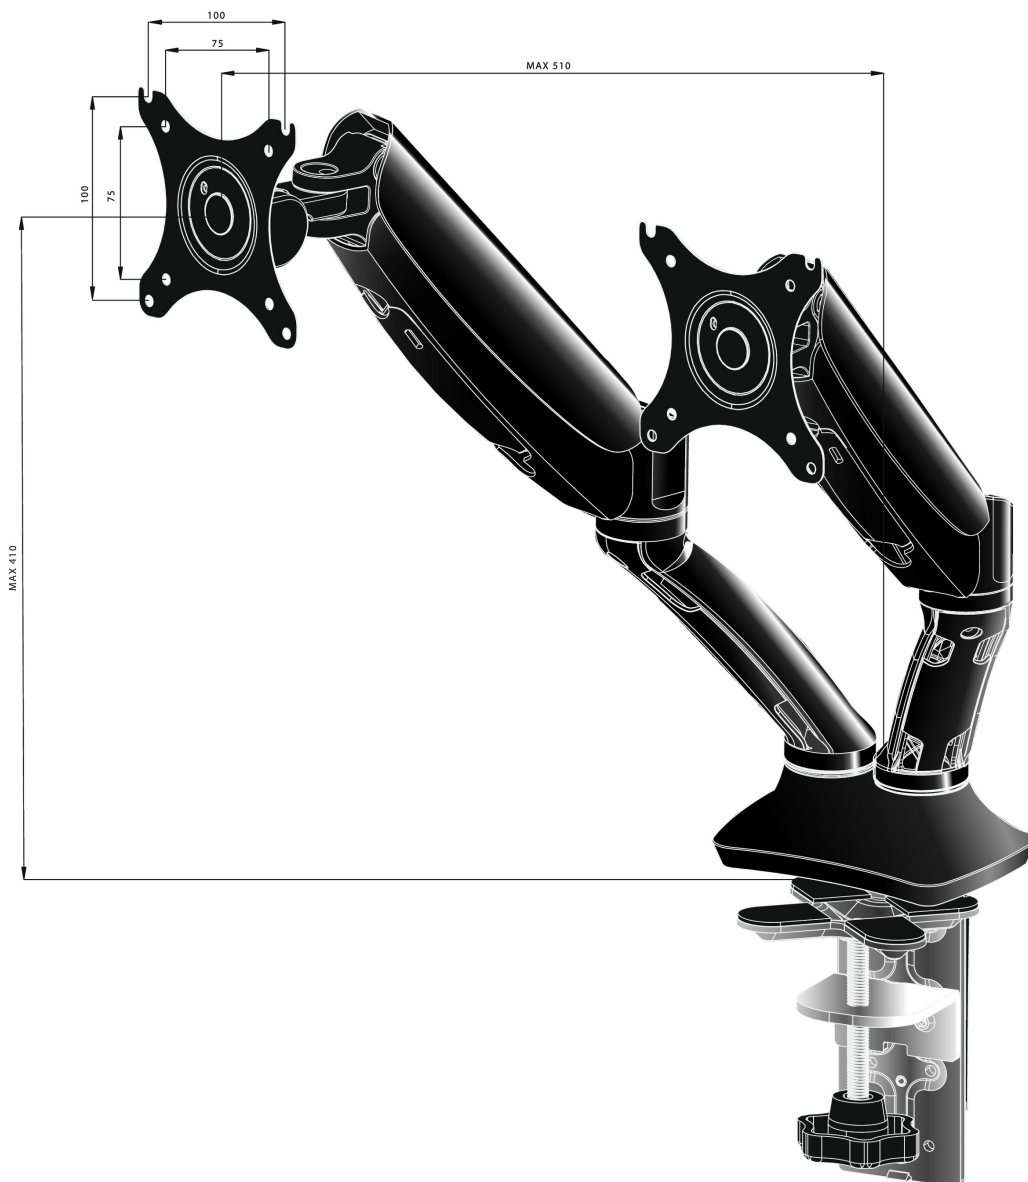

Sleek and stylish dual gas spring arm

The iiyama DS3002C-B1 is a desk mount (grommet or clamp) for two flat screens up to 27". Using the arm you save space on your desk and thanks to the cable management system it is easier to keep your workplace tidy. But what is more important, offering broad adjustment capabilities including tilt, swivel, height and rotation, the dual gas spring arm makes sure you can easily adjust the position of the screens to your preferences assuring ergonomic body posture.

01 ТЕХНИЧЕСКИЕ ХАРАКТЕРИСТИКИ

Type	gas spring desk mount for desktop monitor
Number of screens	2
Desk monut	desk clamp or desk grommet
Screen size	10" - 27"
Height adjustment	0 - 410mm
Screen rotation	PIVOT 90°
Tilt	-85° - 15°
Swivel	360°
Max weight capacity	5kg / монитор
VESA minimum	75 x 75mm
VESA maximum	100 x 100mm

02 РАЗМЕР / ВЕС

EAN код

4948570032129

Все товарные знаки и торговые марки являются собственностью их владельцев и они защищены. Ошибки и изменения допускаются. Спецификации могут быть изменены без уведомления. Все LCD мониторы соответствуют стандарту ISO-9241-307:2008 по политике битых пикселей.