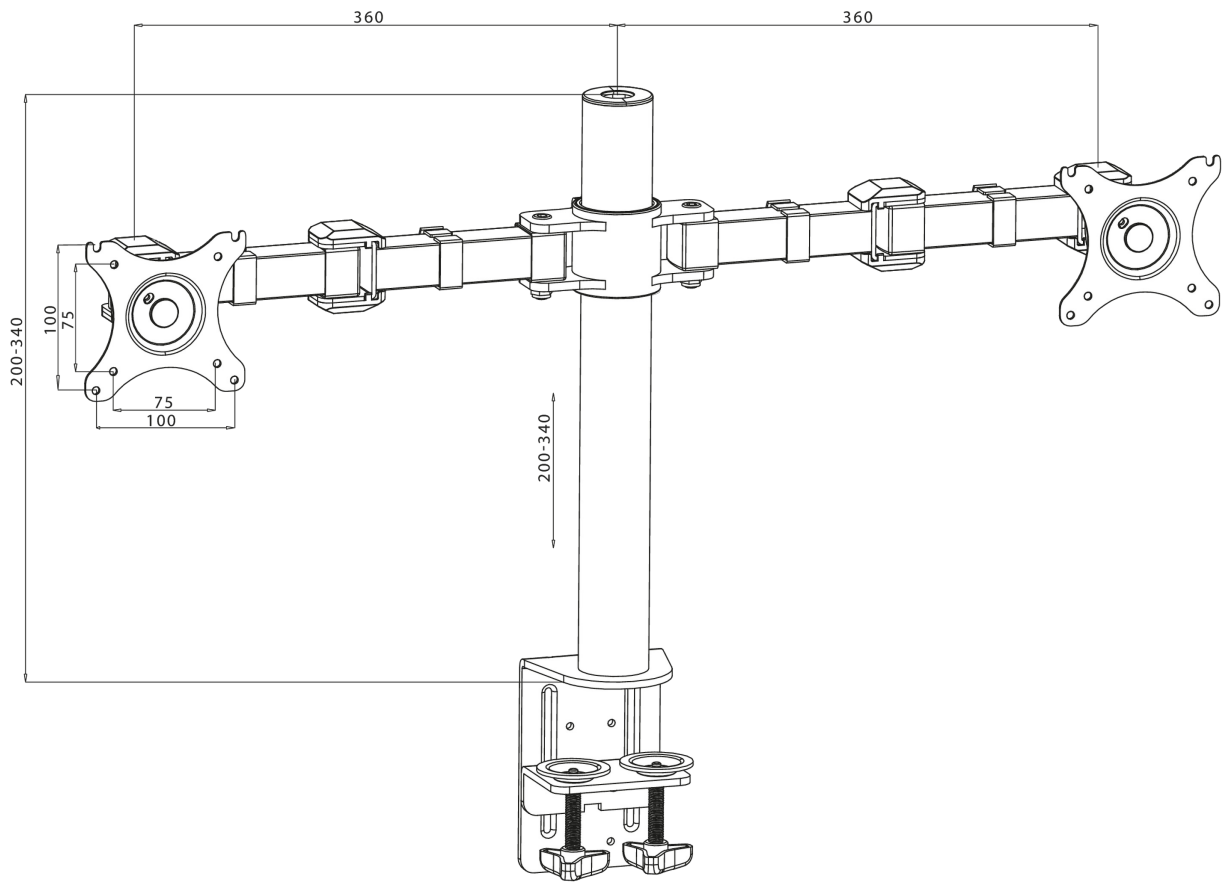

Jednostavan i funkcionalan nosač za dva monitora

Iiyama DS1002C-B1 je stoni nosač za dva ravna ekrana do 30". Zahvaljujući nosaču možete uštedeti prostor na stolu, a sistem upravljanja kablovima pomaže da radno mesto bude uredno. Široke mogućnosti prilagođavanja, uključujući nagib, okret, visinu i rotaciju koje nosač pruža omogućavaju Vam da jednostavno prilagodite položaj ekrana prema Vašim željama osiguravajući udobno i zdravo držanje tela.

01 TEHNIČKA SPECIFIKACIJA

Tip	stoni nosač za monitor
Broj ekrana	2
Stoni nosač	stoni stezač
Veličina ekrana	10" - 30"
Podešavanje visine	200 - 400mm
Rotacija ekrana	PIVOT 90°
Nagib	-85° - 15°
Zakretanje	180°
Maksimalna težina	10kg / monitor
VESA minimum	75 x 75mm
VESA maksimum	100 x 100mm

02 DIMENZIJE / TEŽINA

EAN kod

4948570032082

All trademarks and registered trademarks acknowledged. E & O E. Specification subject to change without notice. All LCD's comply with ISO-9241-307:2008 in connection with pixel defects.