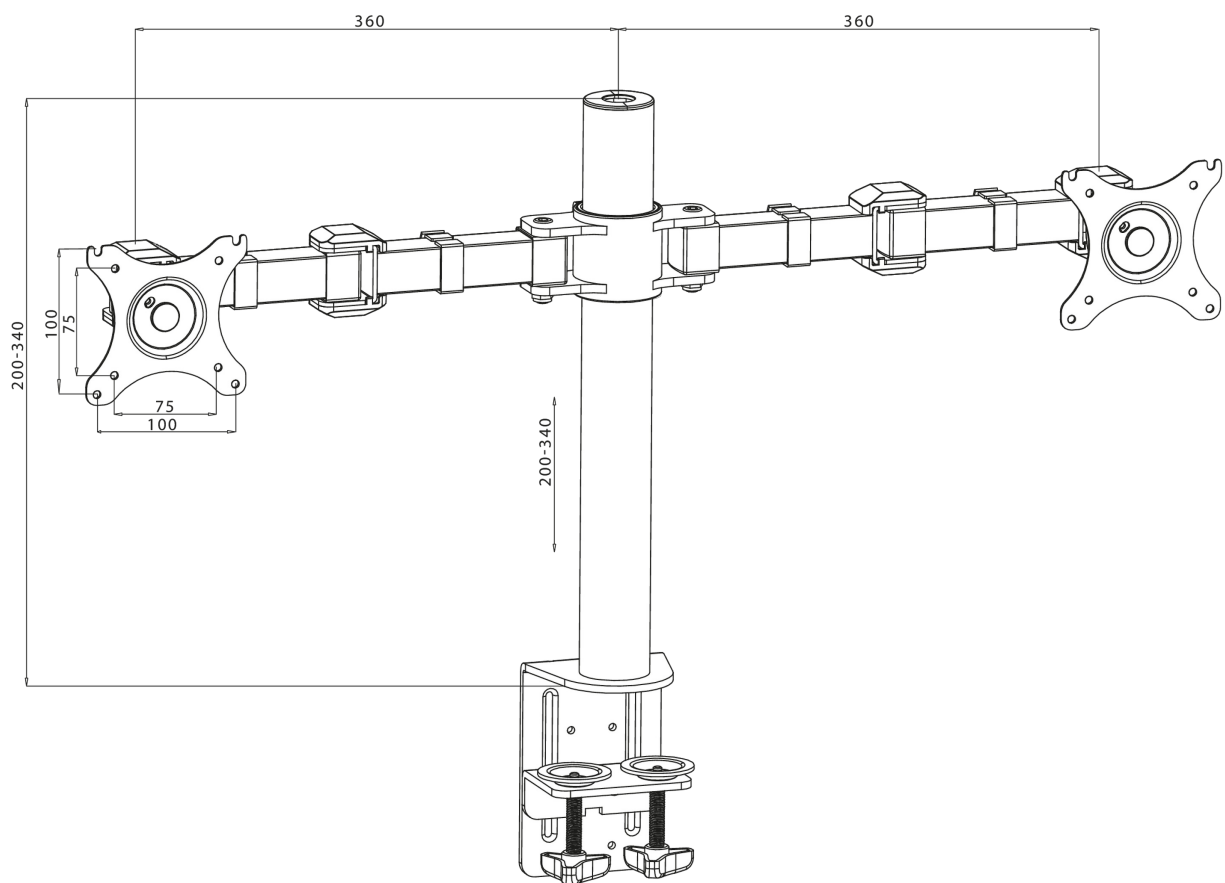

Jednostavan i funkcionalan nosač za dva monitora

Iiyama DS1002C-B1 je stoni nosač za dva ravna ekrana do 30". Zahvaljujući nosaču možete uštedeti prostor na stolu, a sistem upravljanja kablovima pomaže da radno mesto bude uredno. Široke mogućnosti prilagođavanja, uključujući nagib, okret, visinu i rotaciju koje nosač pruža omogućavaju Vam da jednostavno prilagodite položaj ekrana prema Vašim željama osiguravajući udobno i zdravo držanje tela.

01 TEHNIČKA SPECIFIKACIJA

Tip	stoni nosač za monitor
Broj ekrana	2
Stoni nosač	stoni stezač
Veličina ekrana	10" - 30"
Podešavanje visine	200 - 400mm
Rotacija ekrana	PIVOT 90°
Nagib	-85° - 15°
Zakretanje	180°
Maksimalna težina	10kg / monitor
VESA minimum	75 x 75mm
VESA maksimum	100 x 100mm

02 DIMENZIJE / TEŽINA

EAN kod

4948570032082

All trademarks and registered trademarks acknowledged. E & O E. Specification subject to change without notice. All LCD's comply with ISO-9241-307:2008 in connection with pixel defects.