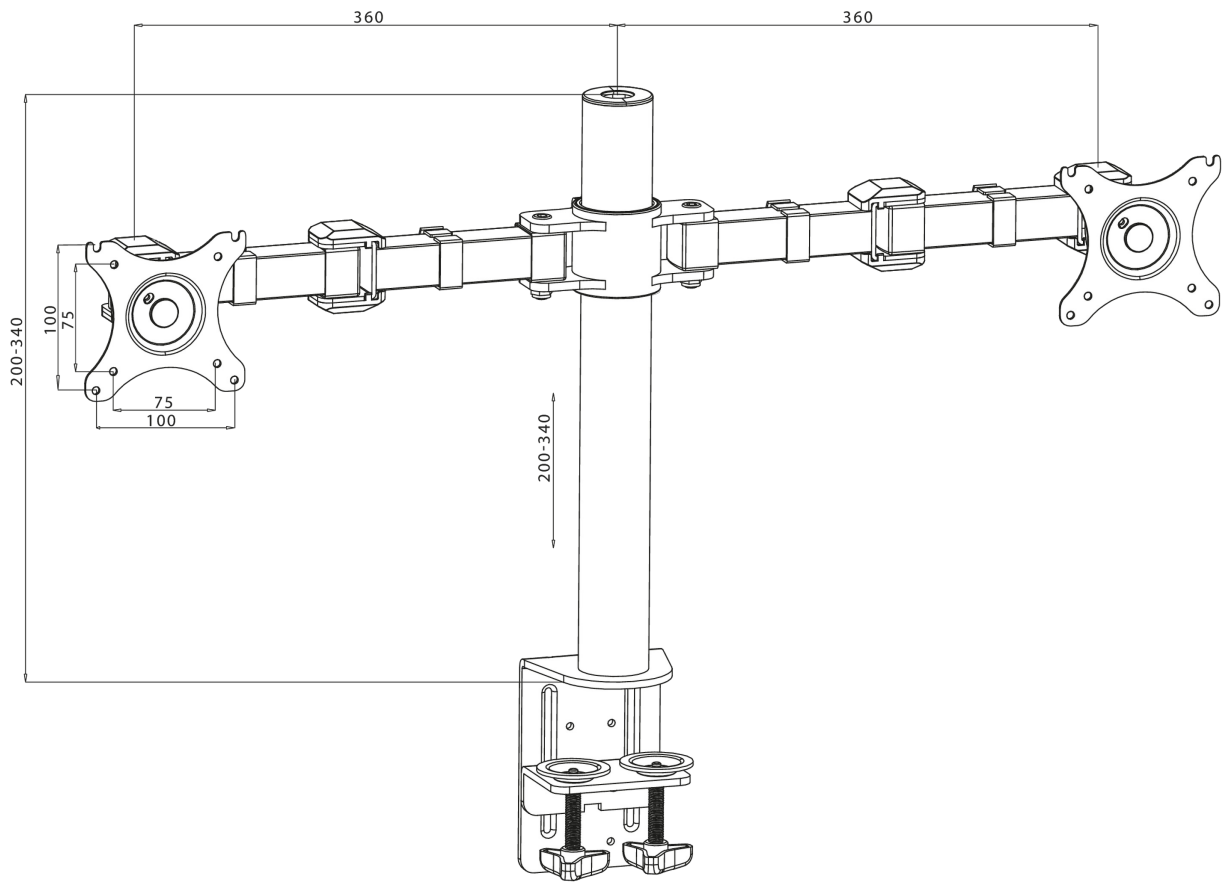

Basit ve işlevsel ikili masaüstü kolu

iiyama DS1002C-B1, 30 inç kadar iki düz ekran için bir masa montajıdır (kelepçe). Kol sayesinde masanızda yerden tasarruf edebilirsiniz ve kablo yönetim sistemi iş yerinizi düzenli tutmanıza yardımcı olur. Kolun sunduğu eğim, döndürme, yükseklik ve döndürme dahil olmak üzere geniş ayar özellikleri, rahat ve sağlıklı vücut duruşu sağlayarak ekranların konumunu tercihlerinize göre kolayca ayarlamanıza olanak tanır.

01 TEKNİK ÖZELLİK

Tip	masaüstü monitör için masa montajı
Ekran sayısı	2
Masa montajı	masa kelepçesi
Ekran boyutu	10" - 30"
Yükseklik ayarı	200 - 400mm
Ekran döndürme	PIVOT 90°
Eğim	-85° - 15°
Dönme	180°
Maksimum ağırlık kapasitesi	10kg / monitör
VESA minimum	75 x 75mm
VESA maksimum	100 x 100mm

02 ÖLÇÜLER / AĞIRLIK

EAN kodu

4948570032082

All trademarks and registered trademarks acknowledged. E & O E. Specification subject to change without notice. All LCD's comply with ISO-9241-307:2008 in connection with pixel defects.