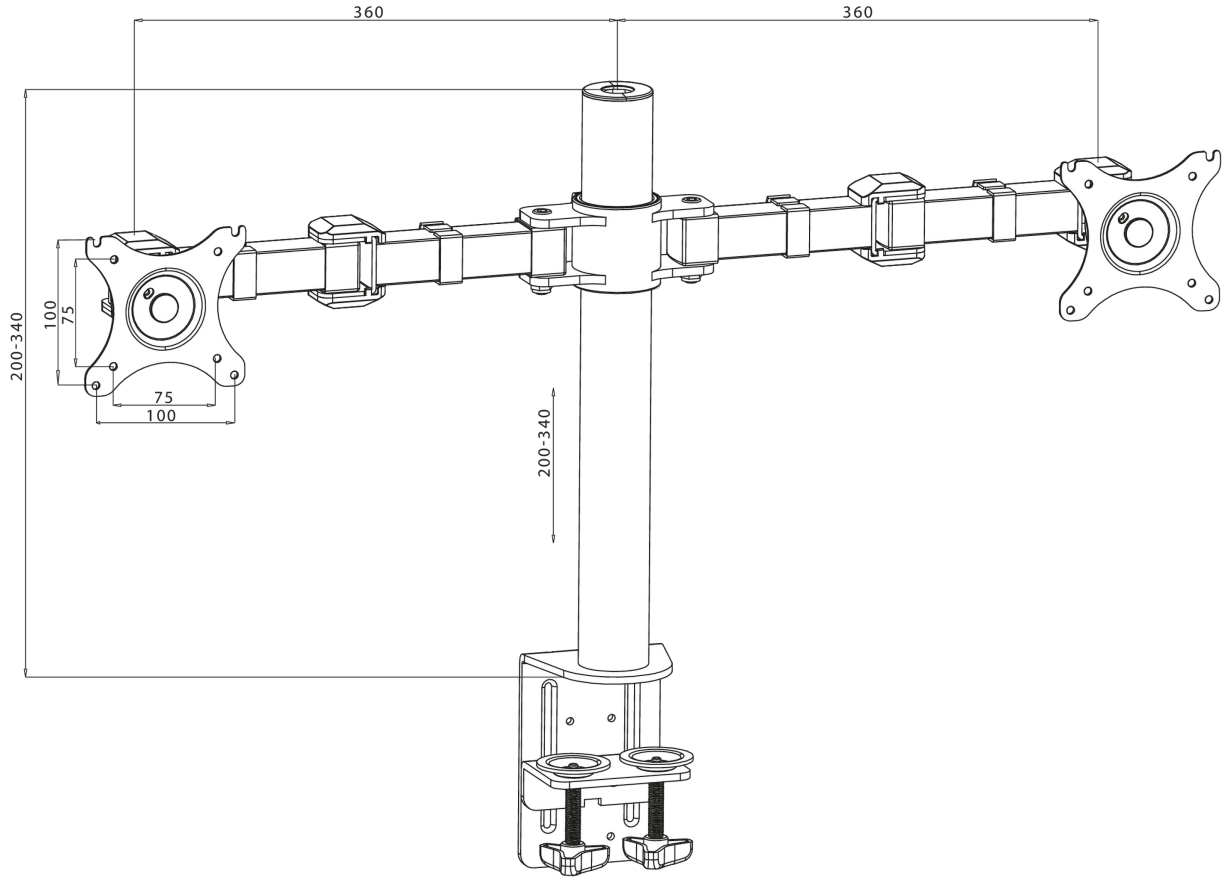

Basit ve işlevsel ikili masaüstü kolu

iiyama DS1002C-B1, 30 inç kadar iki düz ekran için bir masa montajıdır (kelepçe). Kol sayesinde masanızda yerden tasarruf edebilirsiniz ve kablo yönetim sistemi iş yerinizi düzenli tutmanıza yardımcı olur. Kolun sunduğu eğim, döndürme, yükseklik ve döndürme dahil olmak üzere geniş ayar özellikleri, rahat ve sağlıklı vücut duruşu sağlayarak ekranların konumunu tercihlerinize göre kolayca ayarlamanıza olanak tanır.

01 TEKNİK ÖZELLİK

Tip	masaüstü monitör için masa montajı
Ekran sayısı	2
Masa montajı	masa kelepçesi
Ekran boyutu	10" - 30"
Yükseklik ayarı	200 - 400mm
Ekran döndürme	PIVOT 90°
Eğim	-85° - 15°
Dönme	180°
Maksimum ağırlık kapasitesi	10kg / monitör
VESA minimum	75 x 75mm
VESA maksimum	100 x 100mm

02 ÖLÇÜLER / AĞIRLIK

EAN kodu

4948570032082

All trademarks and registered trademarks acknowledged. E & O E. Specification subject to change without notice. All LCD's comply with ISO-9241-307:2008 in connection with pixel defects.