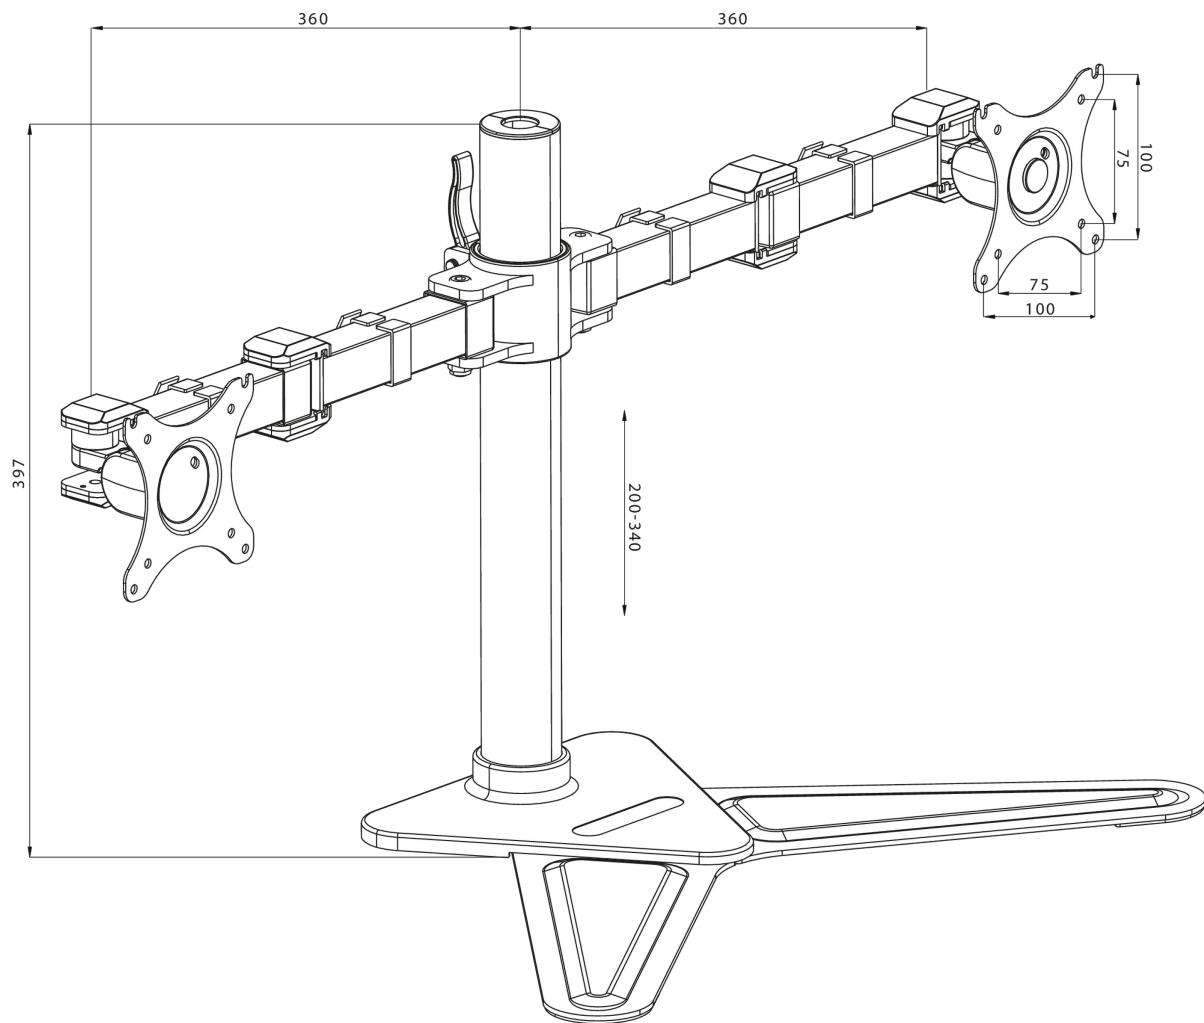

Komforni stoni nosač za dva monitora

Iiyama DS1002D-B1 je stoni nosač za dva ravna ekrana do 30". Nosač monitora Vam omogućava uštedu prostora na stolu smanjujući broj nosača na jedan, a sistem za upravljanje kablovima olakšava održavanje radnog mesta urednim. Postolje koje se lako postavlja nudi velike mogućnosti prilagođavanja, uključujući nagib, okretanje, visinu i rotaciju, tako da možete lako prilagoditi položaj oba ekrana svojim potrebama osiguravajući ugodno i zdravo držanje tela.

01 TEHNIČKA SPECIFIKACIJA

Tip	stoni nosač za dva monitora
Broj ekrana	2
Stoni nosač	nosač
Veličina ekrana	10" - 30"
Podešavanje visine	200 - 340mm
Rotacija ekrana	PIVOT 90°
Nagib	-85° - 15°
Zakretanje	180°
Maksimalna težina	10kg / monitor
VESA minimum	75 x 75mm
VESA maksimum	100 x 100mm

02 DIMENZIJE / TEŽINA

EAN kod

4948570032068

All trademarks and registered trademarks acknowledged. E & O E. Specification subject to change without notice. All LCD's comply with ISO-9241-307:2008 in connection with pixel defects.