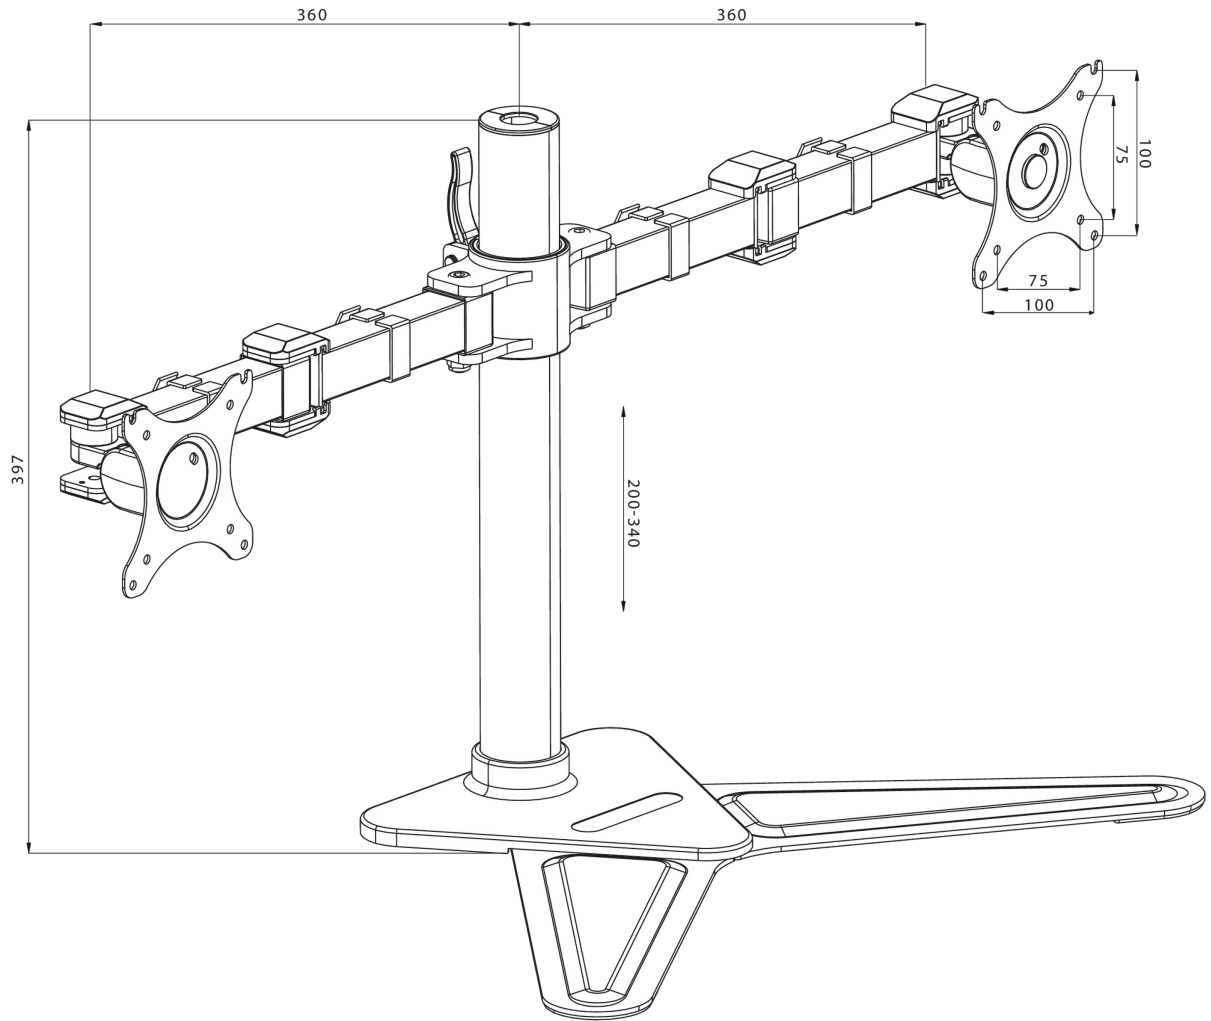

Komforni stoni nosač za dva monitora

Iiyama DS1002D-B1 je stoni nosač za dva ravna ekrana do 30". Nosač monitora Vam omogućava uštedu prostora na stolu smanjujući broj nosača na jedan, a sistem za upravljanje kablovima olakšava održavanje radnog mesta urednim. Postolje koje se lako postavlja nudi velike mogućnosti prilagođavanja, uključujući nagib, okretanje, visinu i rotaciju, tako da možete lako prilagoditi položaj oba ekrana svojim potrebama osiguravajući ugodno i zdravo držanje tela.

01 TEHNIČKA SPECIFIKACIJA

Tip	stoni nosač za dva monitora
Broj ekrana	2
Stoni nosač	nosač
Veličina ekrana	10" - 30"
Podešavanje visine	200 - 340mm
Rotacija ekrana	PIVOT 90°
Nagib	-85° - 15°
Zakretanje	180°
Maksimalna težina	10kg / monitor
VESA minimum	75 x 75mm
VESA maksimum	100 x 100mm

02 DIMENZIJE / TEŽINA

EAN kod

4948570032068

All trademarks and registered trademarks acknowledged. E & O E. Specification subject to change without notice. All LCD's comply with ISO-9241-307:2008 in connection with pixel defects.