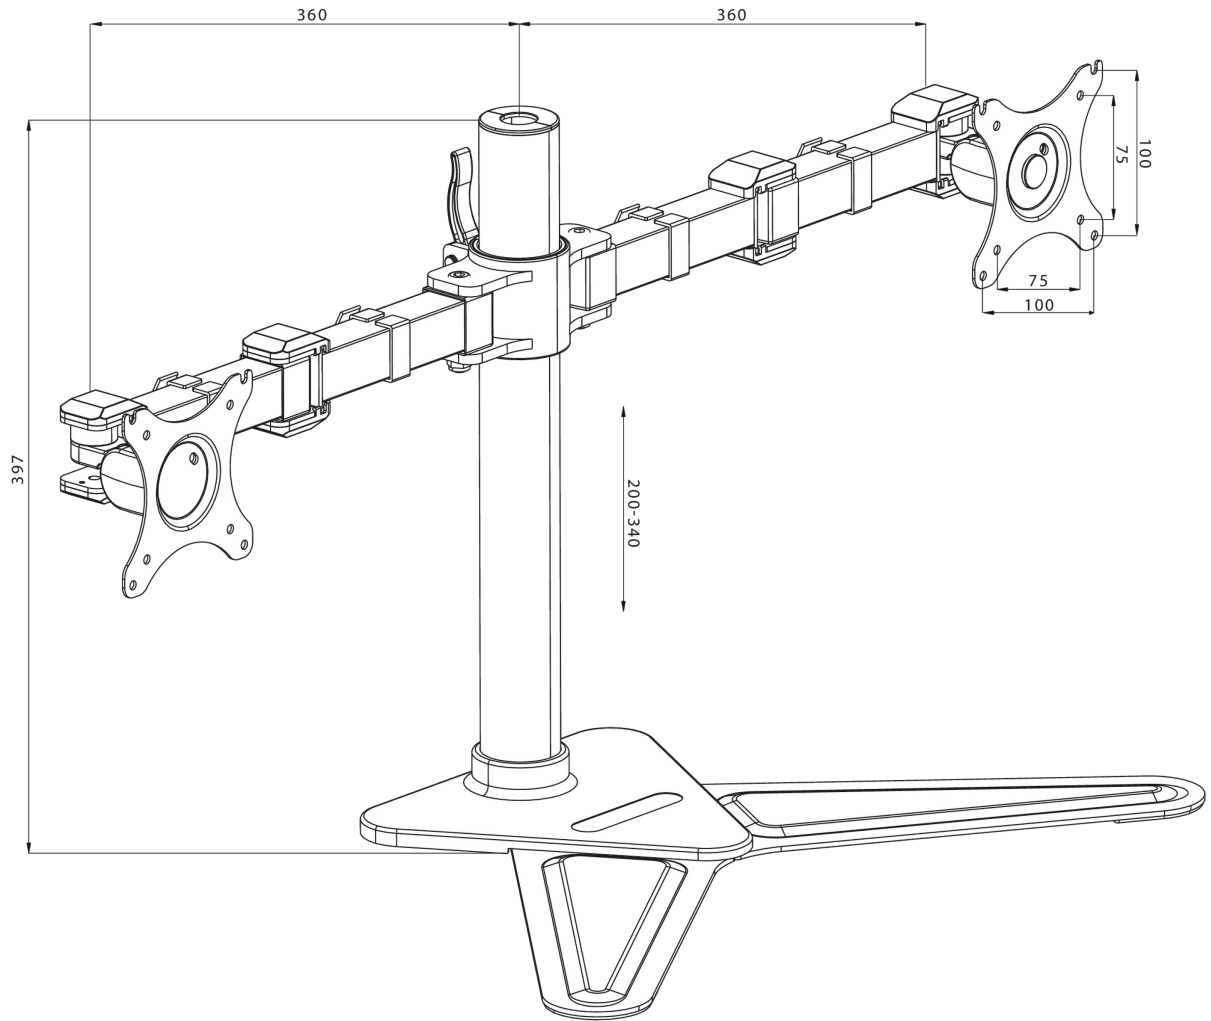

Rahat ikili masaüstü standı

iiyama DS1002D-B1, 30 inç kadar iki düz ekran için masa montajlı bir standdır. Monitör kolu, stant sayısını bire indirerek masanızda yer kazanmanızı sağlar ve kablo yönetim sistemi, çalışma alanınızı düzenli tutmanızı kolaylaştırır. Kurulumu kolay stand, eğme, döndürme, yükseklik ve döndürme dahil olmak üzere geniş ayar yetenekleri sunar, böylece rahat ve sağlıklı vücut duruşu sağlamak için her iki ekranın konumunu da tercihlerinize göre kolayca ayarlayabilirsiniz.

01 TEKNİK ÖZELLİK

Tip	masaüstü monitör için masa standı
Ekran sayısı	2
Masa montajı	stant
Ekran boyutu	10" - 30"
Yükseklik ayarı	200 - 340mm
Ekran döndürme	PIVOT 90°
Eğim	-85° - 15°
Dönme	180°
Maksimum ağırlık kapasitesi	10kg / monitör
VESA minimum	75 x 75mm
VESA maksimum	100 x 100mm

02 ÖLÇÜLER / AĞIRLIK

EAN kodu

4948570032068

All trademarks and registered trademarks acknowledged. E & O E. Specification subject to change without notice. All LCD's comply with ISO-9241-307:2008 in connection with pixel defects.