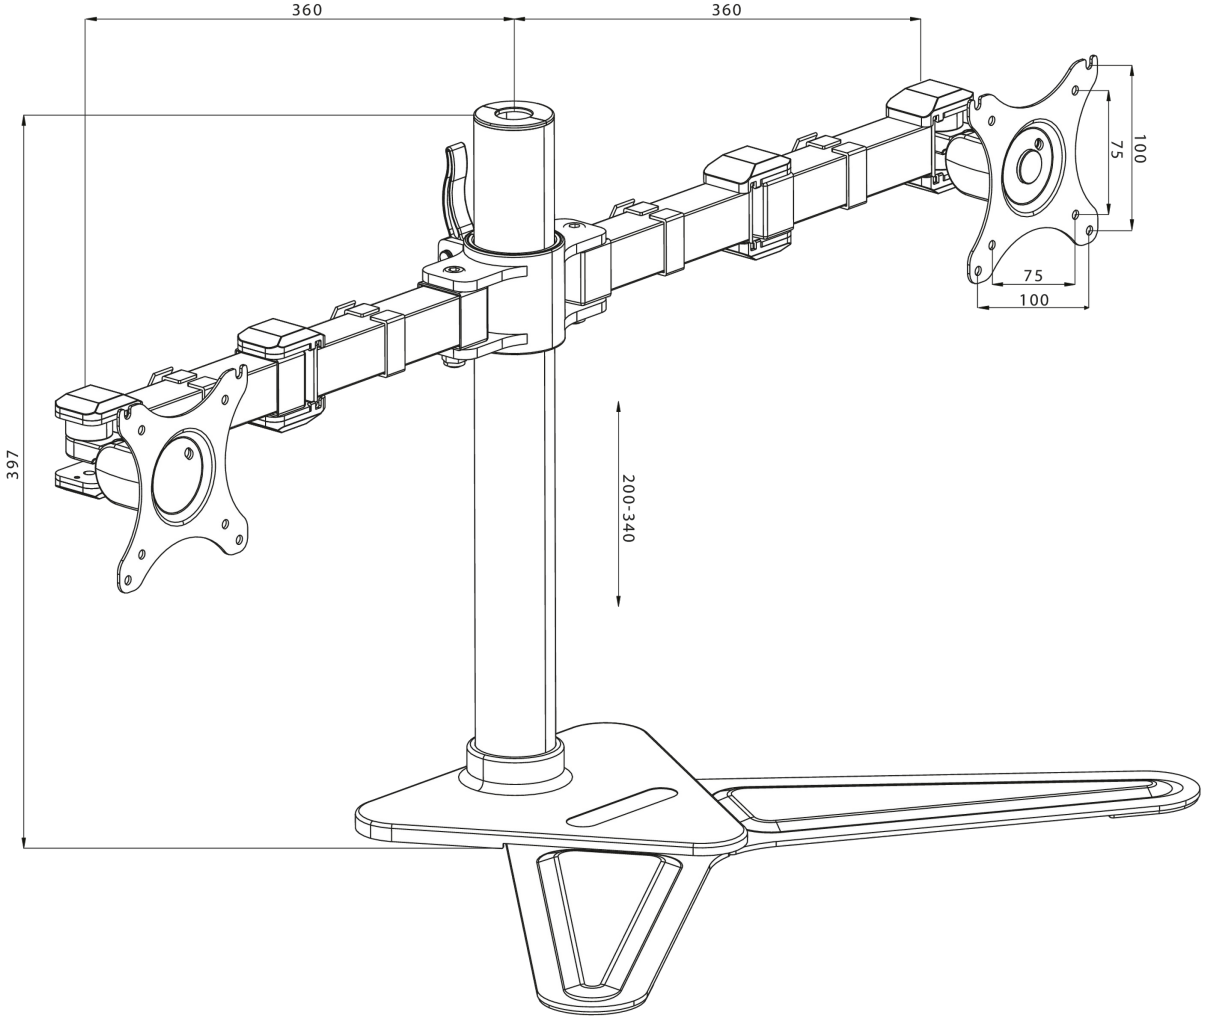

Rahat ikili masaüstü standı

iiyama DS1002D-B1, 30 inç kadar iki düz ekran için masa montajlı bir standdır. Monitör kolu, stant sayısını bire indirerek masanızda yer kazanmanızı sağlar ve kablo yönetim sistemi, çalışma alanınızı düzenli tutmanızı kolaylaştırır. Kurulumu kolay stand, eğme, döndürme, yükseklik ve döndürme dahil olmak üzere geniş ayar yetenekleri sunar, böylece rahat ve sağlıklı vücut duruşu sağlamak için her iki ekranın konumunu da tercihlerinize göre kolayca ayarlayabilirsiniz.

01 TEKNİK ÖZELLİK

Tip	masaüstü monitör için masa standı
Ekran sayısı	2
Masa montajı	stant
Ekran boyutu	10" - 30"
Yükseklik ayarı	200 - 340mm
Ekran döndürme	PIVOT 90°
Eğim	-85° - 15°
Dönme	180°
Maksimum ağırlık kapasitesi	10kg / monitör
VESA minimum	75 x 75mm
VESA maksimum	100 x 100mm

02 ÖLÇÜLER / AĞIRLIK

EAN kodu

4948570032068

All trademarks and registered trademarks acknowledged. E & O E. Specification subject to change without notice. All LCD's comply with ISO-9241-307:2008 in connection with pixel defects.