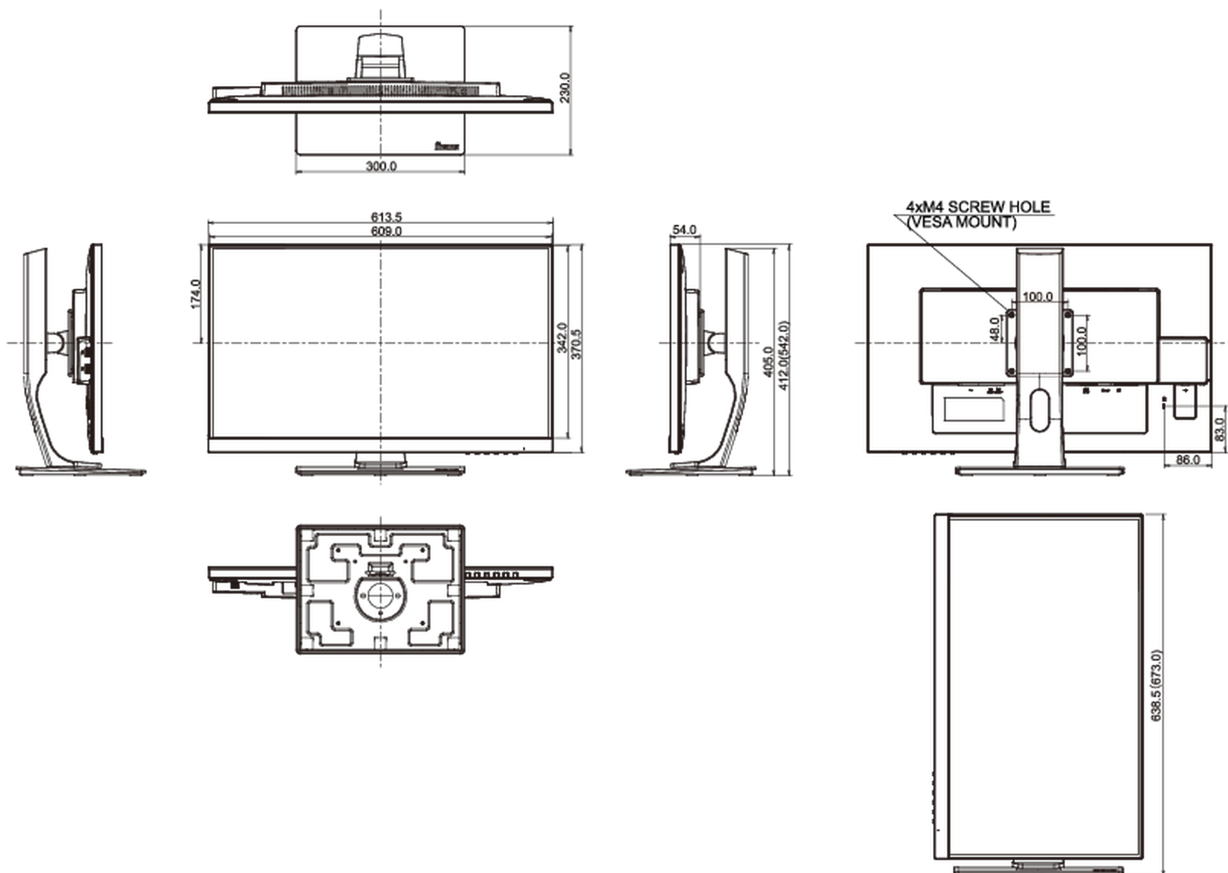

05 6.АКЦЕССУАРЫ

Кабели

Питание, USB, HDMI, DP

Прочее

Краткое руководство по началу работы, Руководство по безопасности

06 POWER-MANAGEMENT

Блок питания

внутренний

Питание

AC 100 - 240V, 50/60Гц

Потребляемая мощность

40W стандарт, 0.5W ожидание, 0.5W отключено

07 СТАНДАРТЫ

Сертификаты

CE, TÜV-GS, EAC, RoHS support, ErP, WEEE, REACH, UKCA

Класс энергоэффективности

B

REACH SVHC

свинца, превышает 0.1%

08 РАЗМЕР / ВЕС

Размер продукта Ш x В x Г

613.5 x 412 (542) x 230мм

Вес (без упаковки)

6.7кг

EAN код

4948570115419

Все товарные знаки и торговые марки являются собственностью их владельцев и они защищены. Ошибки и изменения допускаются. Спецификации могут быть изменены без уведомления. Все LCD мониторы соответствуют стандарту ISO-9241-307:2008 по политике битых пикселей.