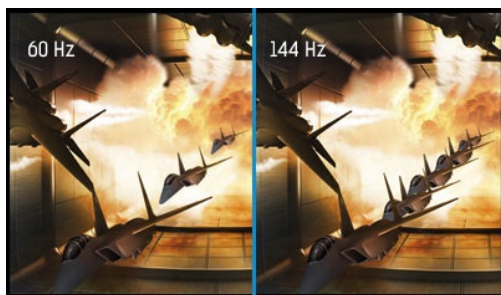

Red Eagle – join the PRO squad

Whether you already are or are aiming to be a hardcore gamer, the 27" G-MASTER GB2760QSU known as Red Eagle is the competitive edge you need to be able to unleash your full gaming potential. Armed with FreeSync technology, 144Hz refresh rate and a blistering 1ms response time you can make split second decisions and forget about ghosting effects or smearing issues. The WQHD (2560x1440) display offers 77% more on-screen space than a standard 1920x1080 full HD monitor. The ability to adjust brightness and the dark shades with the Black Tuner delivers greater viewing performance in shadowed areas. Nothing will skip your attention. Triple input setup (DVI, HDMI, DisplayPort), speakers, headphone connector and a 3.0 USB hub are all included. So no matter which you prefer: RTS, FPS, MOBA and MMO – with the Red Eagle on your desk you are top of the gamer community food chain.

Технология FreeSync™

Технология AMD FreeSync™ устраняет прерывание, подвешивание игр и устраняет разрывы изображения для исключительно плавного игрового процесса.

01 ХАРАКТЕРИСТИКИ ДИСПЛЕЯ

Диагональ	27", 68.5см
Панель	TN LED, матовый
Разрешение	2560 x 1440 @144Гц (3.7 megapixel WQHD, HDMI&DisplayPort)
Соотношение сторон	16:9
Яркость	350 cd/m ²
Контрастность	1000:1
Расширенная контрастность	80M:1
Время отклика (GTG)	1мс
Видимая область	горизонталь/вертикаль: 170°/160°, право/лево: 85°/85°, вверх/вниз: 80°/80°
Поддержка цвета	16.7млн (sRGB: 99%; NTSC: 72%)
Частота горизонтальной развертки	30 - 89кГц
Видимая область Ш x В	596.7 x 335.7мм, 23.5 x 13.2"
Размер пикселя	0.233мм
Colour	матовый