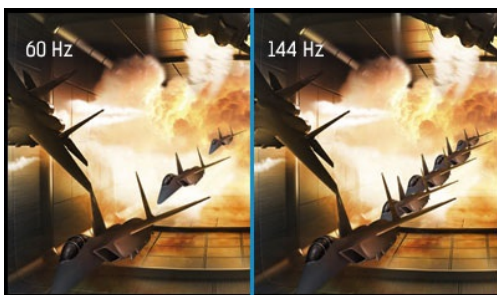

Red Eagle – připojte se k PRO týmu

Ať již jste nebo se snažíte být hardcore hráčem, 27" G-MASTER GB2760QSU známý jako Red Eagle, je konkurenční výhodou, kterou potřebujete k tomu, abyste mohli uvolnit svůj plný herní potenciál. Vyzbrojen je technologií FreeSync, obnovovací frekvencí 144 Hz a dobou odezvy 1 ms. Díky těmto parametrům můžete udělat rozhodnutí ve zlomku sekundy a zapomenout na efekty duchů nebo rozmazání. Displej WQHD (2560x1440) nabízí o 77% více místa na obrazovce než standardní monitor s Full HD rozlišením 1920 x 1080. Možnost přizpůsobení jasu a tmavých odstínů, díky Black tuneru, Vám poskytuje vyšší pozorovací výkon ve stinných oblastech. Nic Vás už nezaskočí. K dispozici jsou tři nastavení vstupu (DVI, HDMI, DisplayPort), reproduktory, konektor pro sluchátka a rozbočovač USB 3.0. Takže bez ohledu na to, čemu dáváte přednost: RTS, FPS, MOBA a MMO - s Red Eagle na vašem stole jste na špičce potravinového řetězce v komunitě hráčů.

144Hz

FreeSync™ Technology

Rychlá obnovovací frekvence je zárukou hladké, nerozmazané a neroztřesené grafiky, s nízkou latencí nebo plynulým zlepšením doby odezvy na rychlých hráčích. Obzvláště vhodná je k rychlým hrám jako jsou FPS, závodní hry, MOBA a sportovní hry, kde 144Hz obnovovací frekvence přináší svěží a ostré snímky potřebné pro zlepšení vaší hry.

Technologie AMD FreeSync ukončí trhanou hratelnost a lámanost obrazu, zajistí výborný výkon na libovolné snímkové frekvenci.

01 CHARAKTERISTIKA OBRAZU

Úhlopříčka monitoru	27", 68.5cm
Panel	TN LED s matnou povrchovou úpravou
Nativní rozlišení	2560 x 1440 @144Hz (3.7 megapixel WQHD, HDMI&DisplayPort)
Formát obrazu	16:9
Jas	350 cd/m ²
Kontrast	1000:1
Pokročilý kontrast	80M:1
Čas reakce (GTG)	1ms
Úhel sledování	horizontální/vertikální: 170°/160°, na parvo/na lefo: 85°/85°, nahoru/dolů: 80°/80°
Barevná podpora	16.7mln (sRGB: 99%; NTSC: 72%)
Horizontalfrequenz	30 - 89kHz
Arbeitsfläche H x B	596.7 x 335.7mm, 23.5 x 13.2"
Velikost bodů	0.233mm
Barva	matná