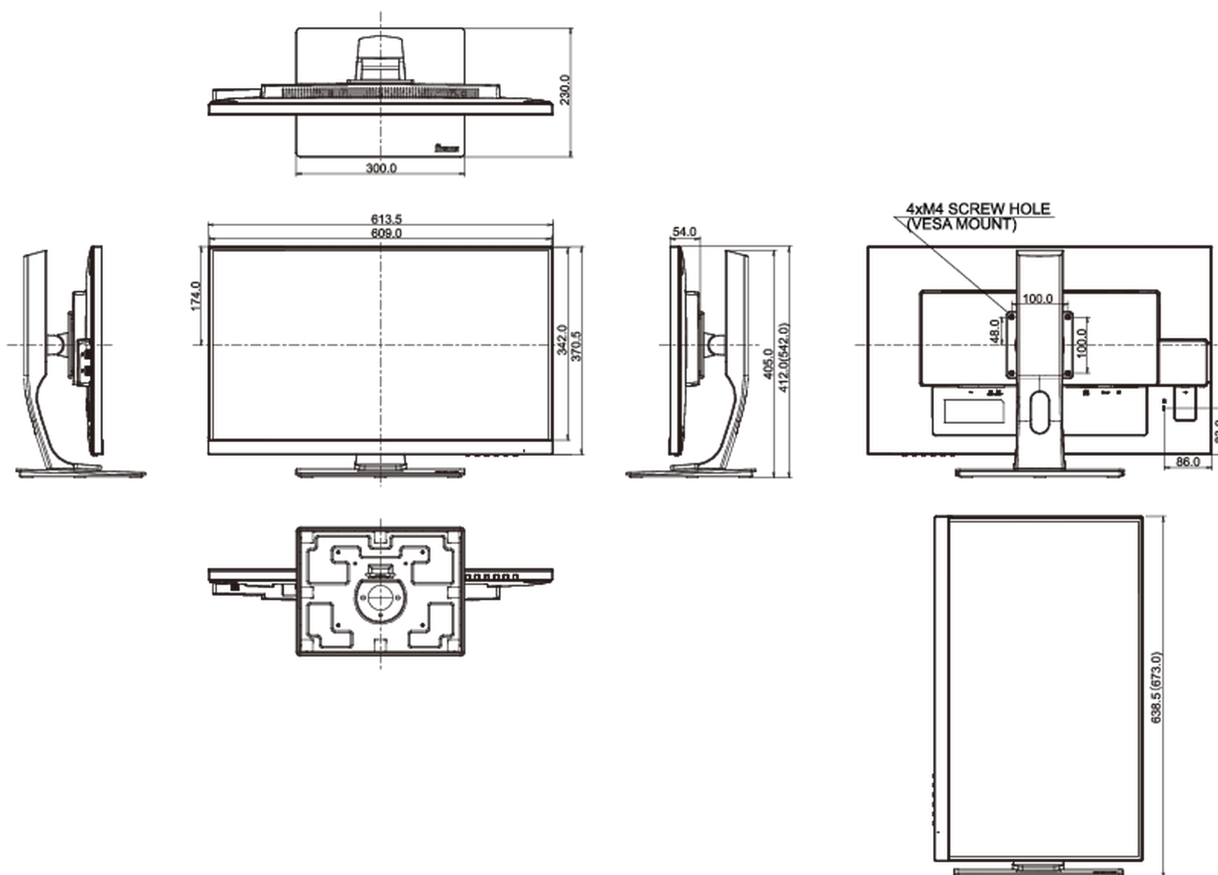

04 MECHANICKÉ ČÁSTI

Úpravy polohy	výška, pivot (rotace), swivel
Výškově nastavitelné	130mm
Otočný (Pivot)	90°
Úhel otočení	90°; 45° na lefo; 45° na parvo
Úhel náklonu	22° nahoru; 5° dolů
VESA	100 x 100mm

07 UDRŽITELNOST

Předpisy	CE, TÜV-GS, EAC, RoHS support, ErP, WEEE, REACH, UKCA
Energetická třída (Regulation (EU) 2017/1369)	G
REACH SVHC	nad 0.1% olova

08 ROZMĚRY / HMOTNOST

Rozměry výrobku Š x V x D	613.5 x 412 (542) x 230mm
Váha (bez balení)	6.7kg
EAN code	4948570115419