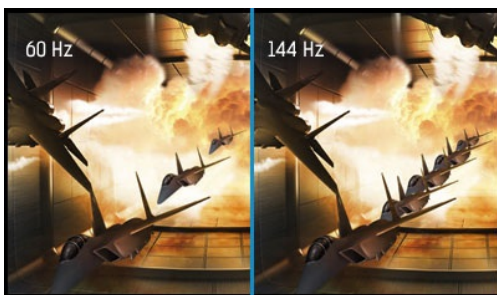

## Red Eagle - Join the Pro squad

Of je nu een pro-gamer bent of niet, met de 27 inch Red Eagle G-MASTER GB2760QSU kan jij jouw gaming skills naar een nieuw niveau brengen. De Red Eagle is uitgerust met Free Sync technologie, een 144hz refresh rate en een super snelle 1ms reactietijd voor bliksemsnelle beslissingen zonder ghosting of vegen in beeld. Het WQHD (2560x1440) scherm biedt 77% meer schermruimte dan een standaard Full HD scherm en samen met de Black tuner's mogelijkheid tot het aanpassen van de helderheid van de donkere gebieden op het scherm, geeft de Red Eagle je ongekende beeldkwaliteit. Niets ontsnapt nog aan jouw aandacht! De Red Eagle wordt standaard geleverd met drie ingangspoorten (DVI, HDMI en DisplayPort), luidsprekers, hoofdtelefoonaansluiting en een 3.0 USB hub. Het maakt niet uit welke games jij speelt; RTS, FPS, MMO of MOBA – met de Red Eagle op jouw bureau sta jij aan de top van de gamerketen.

144Hz

Het ingebouwde paneel kan 144 beelden per seconde weergeven, in plaats van de standaard 60 beelden. Hierdoor wordt het ervaren effect van motion blur aanzienlijk verminderd. De snelle bewegingen ogen soepeler, wat het meest opvalt tijdens het gamen, met name first person shooters.

## 01 PANEEL EIGENSCHAPPEN

Beelddiagonaal	27", 68.5cm
Paneel	TN LED, matte finish
Resolutie	2560 x 1440 @144Hz (3.7 megapixel WQHD, HDMI&DisplayPort)
Beeldverhouding	16:9
Paneel helderheid	350 cd/m <sup>2</sup>
Statisch contrast	1000:1
Advanced contrast	80M:1
Reactietijd (GTG)	1ms
Inkijkhoek	horizontaal/verticaal: 170°/160°, rechts/links: 85°/85°, naar boven/onderen: 80°/80°
Kleurondersteuning	16.7mln (sRGB: 99%; NTSC: 72%)
Horizontale frequentie	30 - 89kHz
Zichtbaar formaat	596.7 x 335.7mm, 23.5 x 13.2"
Pixel pitch	0.233mm
Kleur	mat