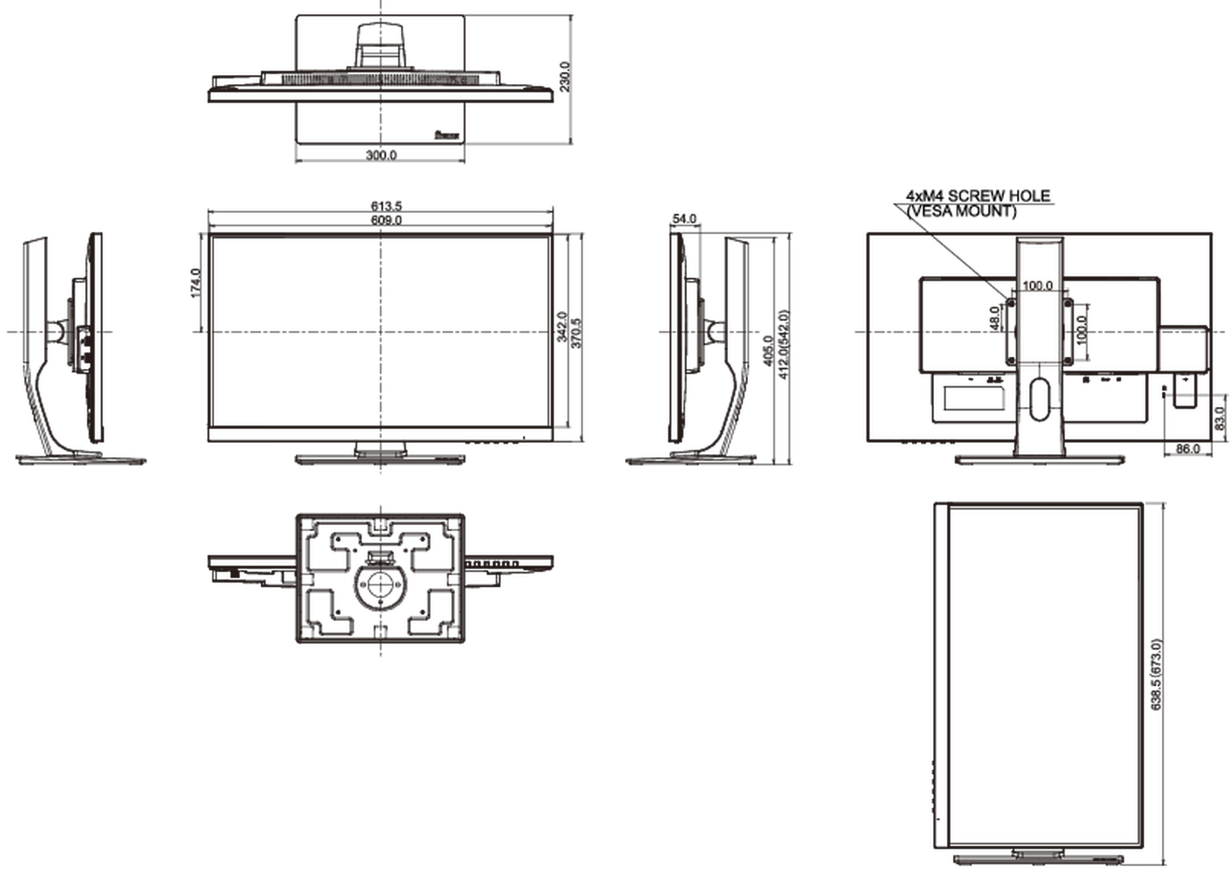

Güç kaynağı

AC 100 - 240V, 50/60Hz

Güç kullanımı

40W tipik, 0.5W stand by, 0.5W off mode

07 ÖLÇÜLER / AĞIRLIK

Ürün boyutları G x Y x D

613.5 x 412 (542) x 230mm

Ağırlık (kutu hariç)

6.7kg

EAN kodu

4948570115419

All trademarks and registered trademarks acknowledged. E & O E. Specification subject to change without notice. All LCD's comply with ISO-9241-307:2008 in connection with pixel defects.

© IYAMA CORPORATION. ALL RIGHTS RESERVED