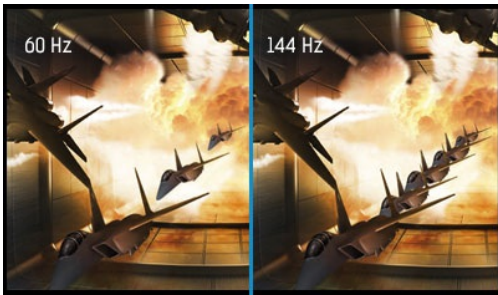

Red Eagle – PRO ekibine katılın

Halihazırda sıkı bir oyuncuysanız veya olmayı hedefliyorsanız, Red Eagle olarak bilinen 27 inç G-MASTER GB2760QSU, tam oyun potansiyelinizi ortaya çıkarabilmeniz için ihtiyaç duyduğunuz rekabet avantajıdır. FreeSync teknolojisi, 144 Hz yenileme hızı ve 1 ms'lik inanılmaz tepki süresiyle donanmış olarak, saliselik kararlar verebilir ve gölgelenme etkilerini veya lekelenme sorunlarını unutabilirsiniz. WQHD (2560x1440) ekran, standart bir 1920x1080 tam HD monitörden %77 daha fazla ekran alanı sunar. Siyah Ayarlayıcı ile parlaklığı ve koyu gölgeleri ayarlama yeteneği, gölgeli alanlarda daha iyi görüntüleme performansı sağlar. Dikkatinizden hiçbir şey kaçmaz. Üçlü giriş kurulumu (DVI, HDMI, DisplayPort), hoparlörler, kulaklık konektörü ve bir 3.0 USB hub dahildir. Yani hangisini tercih ederseniz edin: RTS, FPS, MOBA ve MMO - masanızdaki Red Eagle ile oyuncu topluluğu besin zincirinin zirvesindedir.

144Hz

Hızlı yenileme hızı ve kare hızı, daha düşük gecikme ve gecikme ile hızlı tempolu oyunlar için yanıt sürelerini iyileştiren pürüzsüz, bulanık olmayan ve titremesiz grafikleri garanti eder. Özellikle FPS, yarışçılar, MOBA ve 144 Hz yenileme hızının oyununuzu geliştirmek için gereken net ve keskin görüntüleri sağladığı spor oyunları gibi hızlı oyunlar için uygundur.

FreeSync™ Teknolojisi

AMD FreeSync™ teknolojisi, neredeyse her kare hızında akıcı, yapaylık içermeyen performansla dalgalı oyunlara ve bozuk karelere son verir.

01 EKCRAN ÖZELLİKLERİ

Diagonal	27", 68.5cm
Diyagonal	68.5cm
Panel	TN LED, matte finish
Çözünürlük	2560 x 1440 @144Hz (3.7 megapixel WQHD, HDMI&DisplayPort)
En boy oranı	16:9
Panel parlaklığı	350 cd/m ²
Statik kontrast	1000:1
Gelişmiş kontrast	80M:1
Tepki süresi (GTG)	1ms
Görüntüleme Alanı	yatay/dikey: 170°/160°, sağ/sol: 85°/85°, yukarı/aşağı: 80°/80°
Renk desteği	(sRGB: 99%; NTSC: 72%)
Yatay Sync	30 - 89kHz
Görüntülenebilir alan G x Y	596.7 x 335.7mm, 23.5 x 13.2"
Piksel aralığı	0.233mm