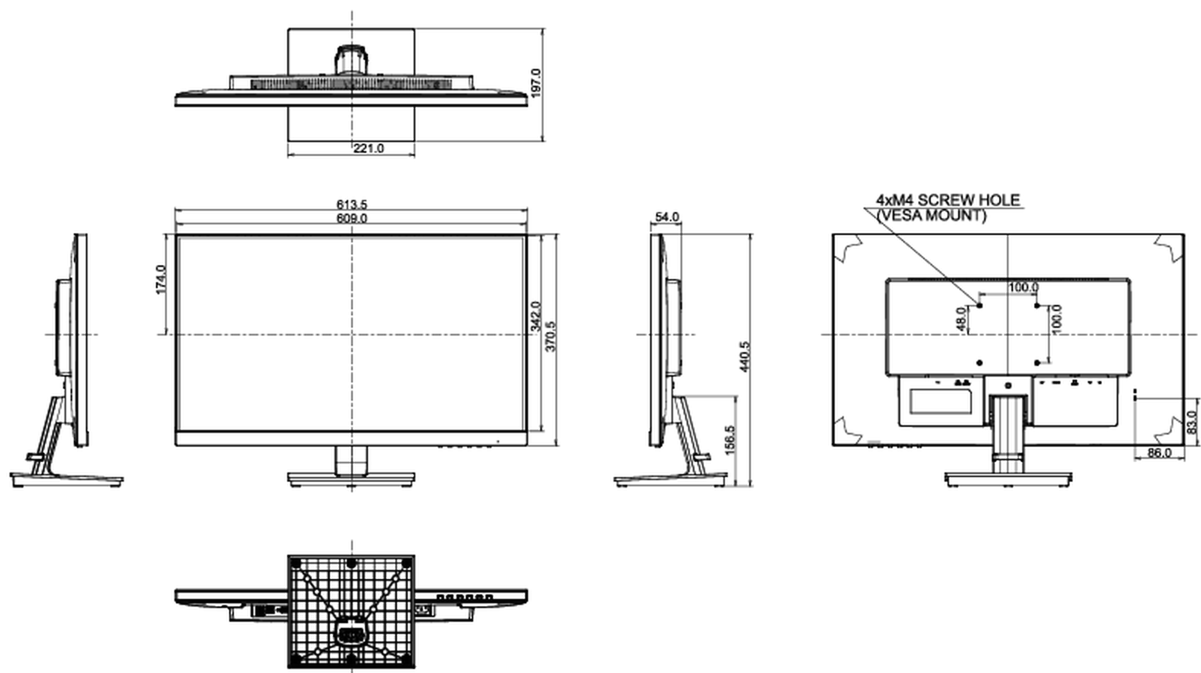

04 MECHANICKÉ ČÁSTI

Úpravy polohy	náklon
Úhel náklonu	22° nahoru; 5° dolů
VESA	100 x 100mm

05 ZAHRNUTÉ PŘÍSLUŠENSTVÍ

Kabely	napájecí, USB, HDMI
Ostatní	uživatelský manuál, instrukce bezpečnosti

06 POWER-MANAGEMENT

08 ROZMĚRY / HMOTNOST

Rozměry výrobku Š x V x D	613.5 x 440.5 x 197mm
Váha (bez balení)	5.3kg
EAN code	4948570115365

Všechny ochranné známky jsou registrovány a chráněny. Vyhrazené právo na změny. Veškeré ploché panely LCD splňují normu ISO-9241-307:2008 v oblasti počtu vadných pixelů.