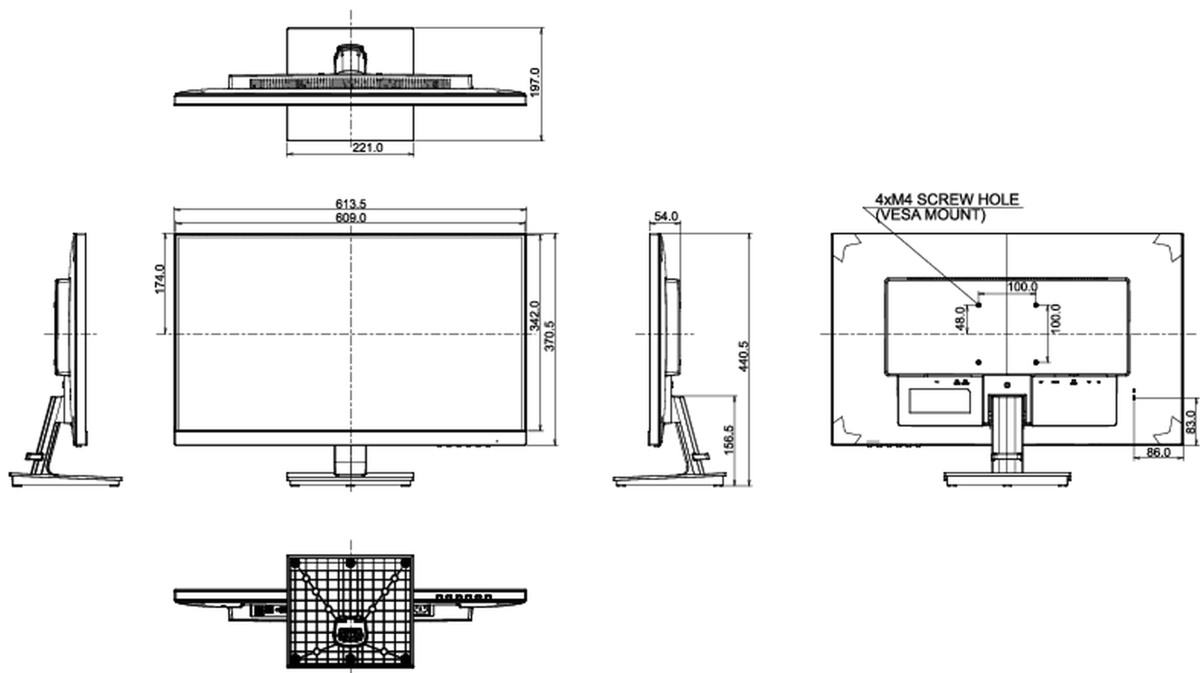

06 STROMVERWALTUNG

Netzteil

intern

Stromversorgung

AC 100 - 240V, 50/60Hz

Leistungsaufnahme

19.7W typisch, 0.3W Standby, 0.27W ausgeschaltet

07 LEISTUNG

Vorschriften

CE, TÜV-GS, EAC, RoHS support, ErP, WEEE, REACH, UKCA

Energieeffizienzklasse (Regulation (EU) 2017/1369)

E

REACH SVHC

über 0.1% Blei enthalten

08 ABMESSUNGEN / GEWICHT

Produkt Abmessungen B x H x T

613.5 x 440.5 x 197mm

Gewicht (ohne Verpackung)

5.3kg

EAN code

4948570115365

Alle Warenzeichen sind eingetragene Handelsmarken. Irrtum und Änderungen in den Spezifikationen vorbehalten. Alle LCD's erfüllen die ISO-9241-307:2008 Pixelfehlerklasse.