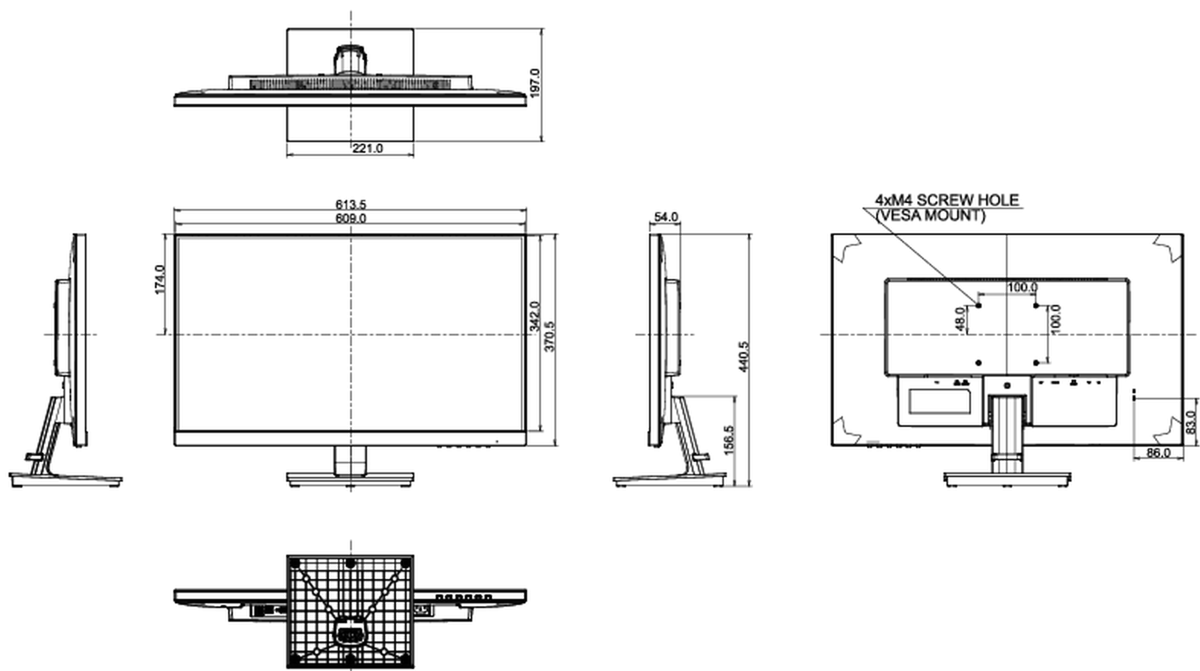

Câbles

câble d'alimentation, USB, HDMI

Autres

guide démarrage rapide, guide de sécurité

06 GESTION DE L'ÉNERGIE

Bloc d'alimentation

interne

Alimentation

AC 100 - 240V, 50/60Hz

Gestion d'alimentation

19.7W typique, 0.3W en veille, 0.27W éteint

07 NORMES

Certifications

CE, TÜV-GS, EAC, RoHS support, ErP, WEEE, REACH, UKCA

Classe d'efficacité énergétique (Regulation (EU) 2017/1369)

E

REACH SVHC

au dessus de 0.1% de plomb

08 DIMENSIONS / POIDS

Dimensions produit L x H x P

613.5 x 440.5 x 197mm

Poids (sans boîte)

5.3kg

Code EAN

4948570115365

Toutes les marques nommées sur ce site sont des marques déposées. Iiyama ne pourra être tenu responsable d'éventuelles erreurs ou omissions contenues sur ce site. Tous les écrans LCD Iiyama sont conformes à la norme ISO-9241-307:2008 pour ce qui concerne les défauts de pixel.