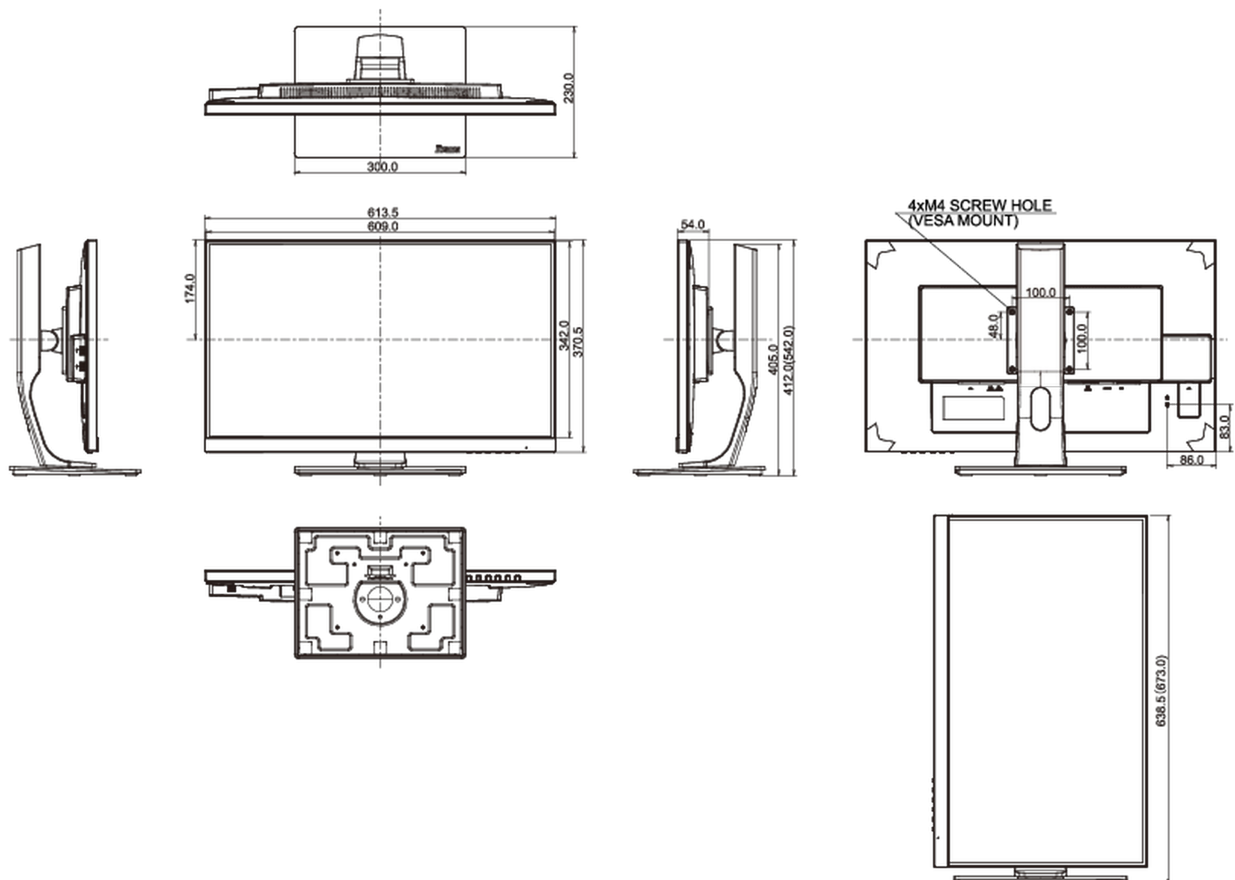

04 MECCANICA

Regolazione posizione display	altezza, pivot (rotazione), swivel, tilt
Regolazione altezza	130mm
Rotazione (funzione PIVOT)	90°
Snodo	90°; 45° sinistra; 45° destro
Angolo di inclinazione	22° alto; 5° giù
Montaggio VESA	100 x 100mm

07 SOSTENIBILITA'

Norme	CE, TÜV-GS, RoHS support, ErP, WEEE, CU, REACH
Classe efficienza energetica (Regulation (EU) 2017/1369)	G
REACH SVHC	sopra 0.1%: Piombo

08 DIMENSIONI / PESO

Prodotti dimensioni L x H x P	613.5 x 412 (542) x 230mm
Peso (netto)	6.6kg
EAN code	4948570115389