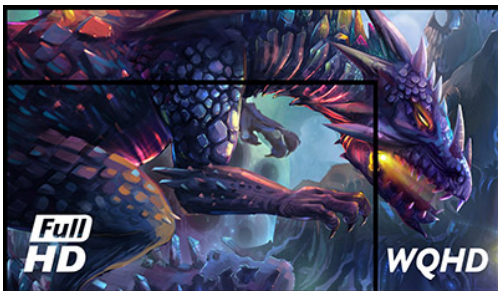

Silver Crow – spalca le porte per una totale nuova esperienza

Il 27" G-MASTER GB2730QSU, conosciuto come Silver Crow, spalca le porte per una totale nuova esperienza di gioco. La risoluzione 2560x1440 offre il 77% di spazio in più rispetto una standard Full HD 1920x1080, il Silver Crow assicura che tutti i particolari siano visualizzati con una perfetta chiarezza di immagine. Niente sfuggirà alla tua attenzione- La funzione Blue Light insieme al pannello Flicker Free sono lo scudo per i tuoi occhi. Armato della tecnologia FreeSync ed 1 ms di tempo di risposta il Silver Crow è pronto a condurvi nelle battaglie più dure senza lasciare nulla al caso.

WQHD

Con una risoluzione 2560x1440 WQHD questo monitor offre il 77% di spazio in più rispetto alla risoluzione standard in Full-HD (1920x1080). Niente sfuggirà alla tua attenzione.

La tecnologia FreeSync™

Diagonale	27", 68.5cm
Pannello	TN LED, finitura opaca
Risoluzione nativa	2560 x 1440 @75Hz (3.7 megapixel WQHD, DisplayPort)
Format	16:9
Luminosità	350 cd/m ²
Contrasto statico	1000:1
Contrasto avanzato	80M:1
Tempo di risposta (GTG)	1ms
Angolo di visione	orizzontale/verticale: 170°/160°, sinistra/destro 85°/85°, alto/giù: 80°/80°
Supporta colore	16.7mln (sRGB: 99%; NTSC: 72%)
Siincronizzazione orizzontale	30 - 89kHz
Angolo di visione L x H	596.7 x 335.7mm, 23.5 x 13.2"
Pixel pitch	0.233mm
Color	opaca