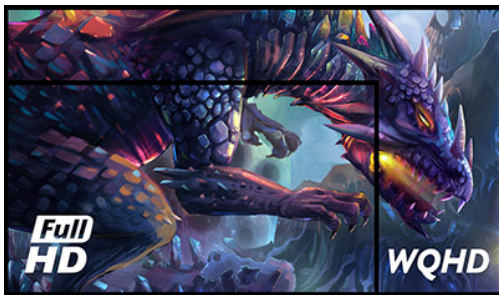

27” G-MASTER gamer monitor – betreed een nieuwe dimensie

De 27” G-MASTER GB2730QSU, ook bekend als SILVER CROW, opent een geheel nieuw niveau van game ervaringen. De WQHD 2560x1440 resolutie geeft 77% meer ruimte op het scherm dan een standaard 1920x1080 Full HD monitor, waardoor er meer informatie getoond wordt zonder verlies van details. Niets zal aan de aandacht ontsnappen! De helderheid in donkere scenes wordt met de Black Tuner instelling eenvoudig aangepast. Toegang tot vijf vooraf gedefinieerde gaming modes en drie modes kunnen naar eigen voorkeur worden ingesteld. Een zinderende 1ms reactietijd en FreeSync zorgen voor ultra vloeiende overgangen zonder ghosting. De GB2730QSU is het ideale scherm voor veeleisende gamers.

WQHD

De 2560x1440 WQHD resolutie biedt 77% meer ruimte op het scherm dan een standaard 1920x1080 Full HD monitor. Niets ontsnapt aan uw aandacht!

FreeSync™ Technology

AMD FreeSync™ ondersteuning zorgt voor een vloeiend beeld zonder afgebroken frames en storende artefacten veroorzaakt door lagere framerate's.

01 PANEEL EIGENSCHAPPEN

Beelddiagonaal	27", 68.5cm
Paneel	TN LED, matte finish
Resolutie	2560 x 1440 @75Hz (3.7 megapixel WQHD, DisplayPort)
Beeldverhouding	16:9
Paneel helderheid	350 cd/m ²
Statisch contrast	1000:1
Advanced contrast	80M:1
Reactietijd (GTG)	1ms
Inkijkhoek	horizontaal/verticaal: 170°/160°, rechts/links: 85°/85°, naar boven/onderen: 80°/80°
Kleurondersteuning	16.7mln (sRGB: 99%; NTSC: 72%)
Horizontale frequentie	30 - 89kHz
Zichtbaar formaat	596.7 x 335.7mm, 23.5 x 13.2"
Pixel pitch	0.233mm
Kleur	mat