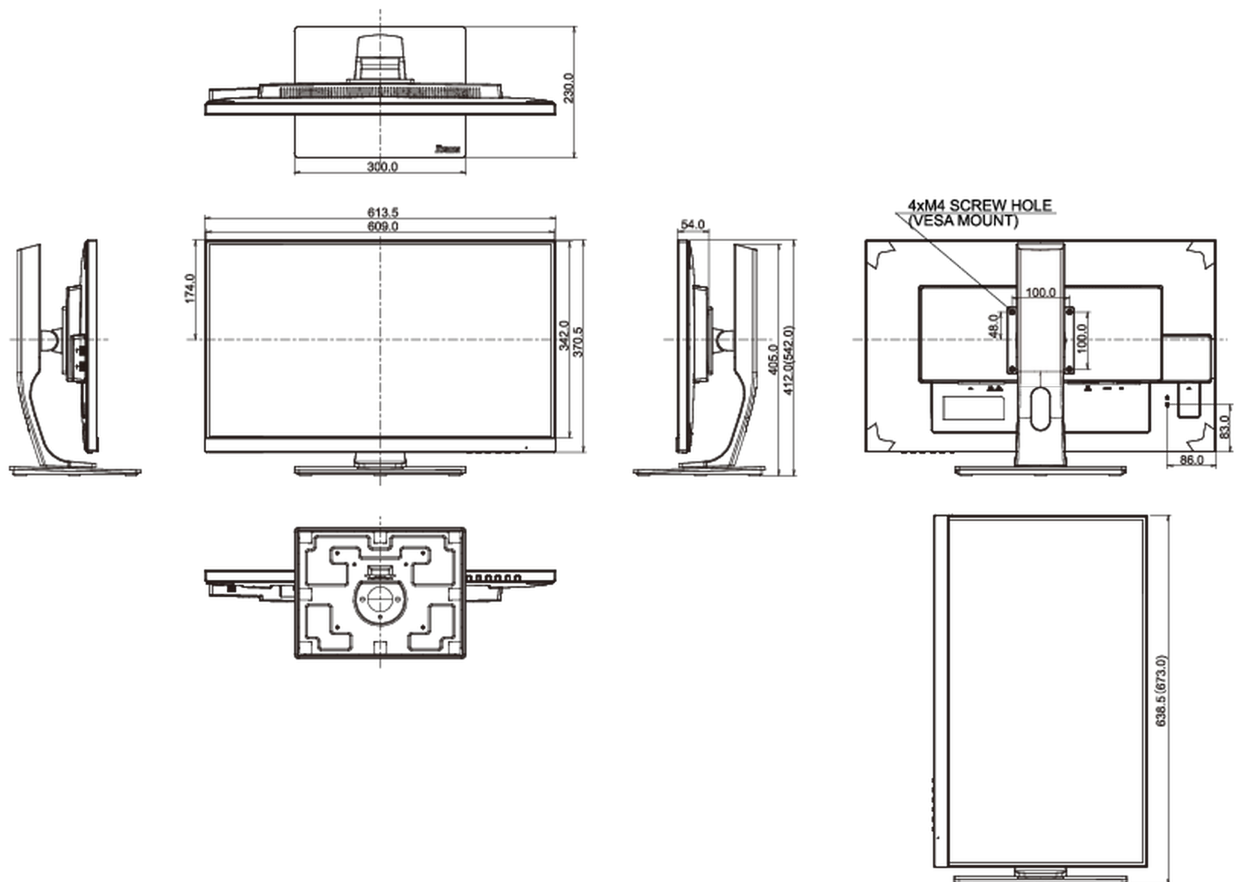

04 MECHANISME

Positieaanpassingen	hoogte, pivot (rotatie), draaien, kantelen
Hoogte-instelling	130mm
Rotatie	90°
Draaibare voet	90°; 45° links; 45° rechts
Kantelhoek	22° omhoog; 5° omlaag
VESA montage	100 x 100mm

07 DUURZAAMHEID

Richtlijnen	CE, TÜV-GS, RoHS support, ErP, WEEE, CU, REACH
Energie efficiëntie klasse (Regulation (EU) 2017/1369)	G
REACH SVHC	meer dan 0.1%: Lood

08 AFMETINGEN / GEWICHT

Product afmetingen B x H x D	613.5 x 412 (542) x 230mm
Gewicht (zonder doos)	6.6kg
EAN code	4948570115389