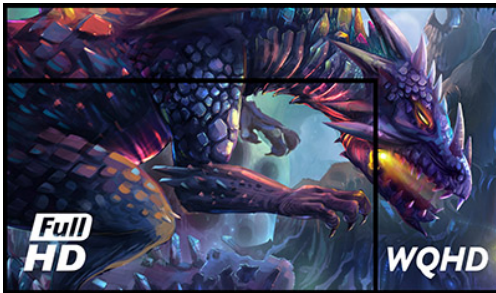

Silver Crow – wejdź w nowy wymiar

27-calowy G-Master GB2730QSU z klanu Silver Crow zabierze Cię w podróż do zupełnie nowego wymiaru gier. Rozdzielczość 2560x1440 oznacza, że ekran oferuje przestrzeń o 77% większą niż standardowy wyświetlacz full HD. Z Silver Crow nic nie umknie więc Twojej uwadze. Wszystkie najdrobniejsze szczegóły będą zawsze doskonale widoczne. Funkcja redukcji niebieskiego światła i technologia flicker free tworzą tarczę ochronną, dzięki której Twój wzrok zachowa ostrość, a czas reakcji wynoszący 1 milisekundę wraz z technologią FreeSync pozwolą Ci śmiało stawić czoła nawet najtrudniejszym przeciwnikom. Z Silver Crow nic nie jest dziełem przypadku. Losy rozgrywki są tylko w Twoich rękach.

01 OBRAZ

Przekątna	27", 68.5cm
Panel	TN LED, matowe wykończenie
Rozdzielczość fizyczna	2560 x 1440 @75Hz (3.7 megapixel WQHD, DisplayPort)
Format obrazu	16:9
Jasność	350 cd/m ²
Kontrast statyczny	1000:1
Kontrast ACR	80M:1
Czas reakcji (GTG)	1ms
Kąty widzenia	poziomo/pionowo: 170°/160°, prawo/lewo: 85°/85°, góra/dół: 80°/80°
Kolory	16.7mln (sRGB: 99%; NTSC: 72%)
Synchronizacja pozioma	30 - 89kHz
Powierzchnia robocza szer. x wys.	596.7 x 335.7mm, 23.5 x 13.2"
Plamka	0.233mm
Kolor	matowa