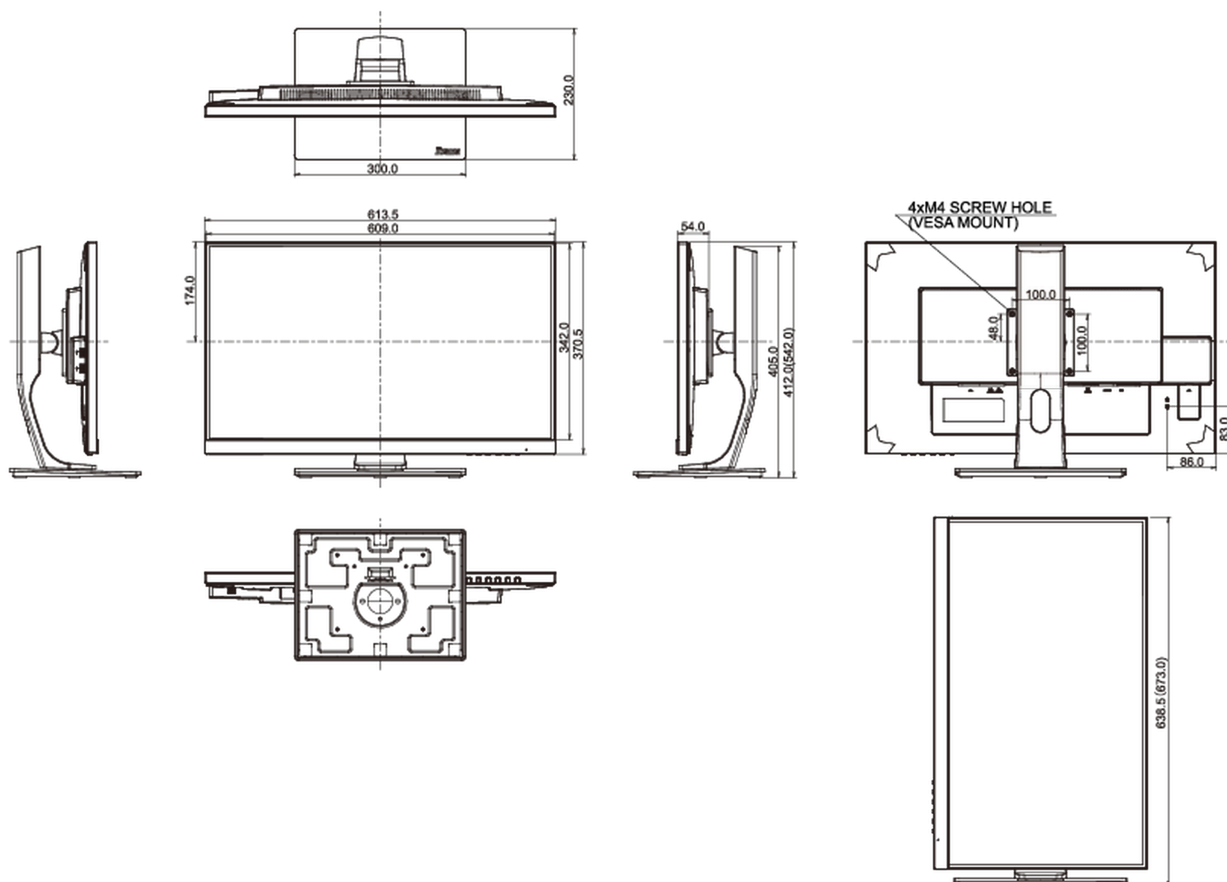

04 MECHANICZNE

Zakres regulacji	wysokość, pivot (rotacja), obrót, pochył
Regulacja wysokości	130mm
Rotacja (funkcja PIVOT)	90°
Obrót stopy	90°; 45° w lewo; 45° w prawo
Kąt pochylenia	22° w górę; 5° w dół
Standard VESA	100 x 100mm

07 ZRÓWNOWAŻONY ROZWÓJ

Certyfikaty	CE, TÜV-GS, RoHS support, ErP, WEEE, CU, REACH
Klasa efektywności energetycznej (Regulation (EU) 2017/1369)	G
REACH SVHC	powyżej 0.1% ołowiu

08 WYMIARY / WAGA

Wymiary produktu szer. x wys. x gł.	613.5 x 412 (542) x 230mm
Waga (bez pudła)	6.6kg
Kod EAN	4948570115389