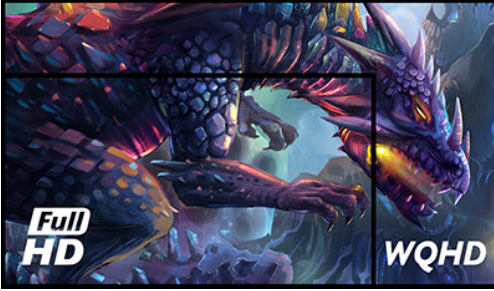

## Silver Crow – yeni bir boyut girin

Silver Crow olarak bilinen 27" G-MASTER GB2730QSU, sizi yepyeni bir oyun deneyimi düzeyine çıkarıyor. 2560x1440 ekran, standart bir 1920x1080 Full HD monitörden %77 daha fazla ekran alanı sunduğundan, Silver Crow en ince ayrıntıların mükemmel görüntü netliğiyle görüntülenmesini sağlar. Dikkatinizden hiçbir şey kaçmaz. Titreşimsiz panel ile birlikte mavi ışık azaltma işlevi, görüşünüzün iyi korunmasını sağlamak için gözlerinizin ihtiyaç duyduğu kalkandır. FreeSync teknolojisi ve 1 ms tepki süresi ile donanmış olan Silver Crow, hiçbir şeyi şansa bırakmadan sizi en zorlu savaflara götürmeye hazır.

WQHD

Standart bir 1920x1080 full HD monitöre göre %77 daha fazla ekran alanı sunan 2560x1440 WQHD çözünürlük ile hiçbir şey dikkatinizi atlamaz.

FreeSync™ Teknolojisi

AMD FreeSync™ teknolojisi, neredeyse her kare hızında akıcı, yapaylık içermeyen performansla dalgalı oyunlara ve bozuk karelere son verir.