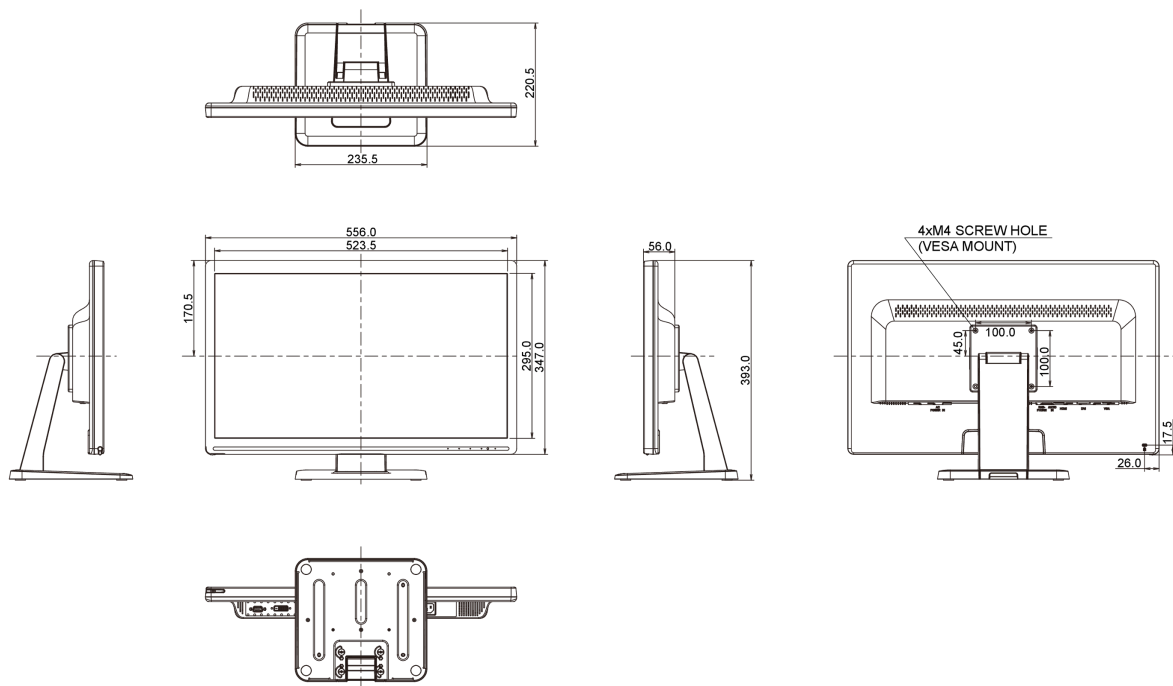

## 10 РАЗМЕР / ВЕС

Размер продукта Ш x В x Г	556 x 393 x 220.5мм
Вес (без упаковки)	6.7кг
EAN код	4948570115181

Все товарные знаки и торговые марки являются собственностью их владельцев и они защищены. Ошибки и изменения допускаются. Спецификации могут быть изменены без уведомления. Все LCD мониторы соответствуют стандарту ISO-9241-307:2008 по политике битых пикселей.