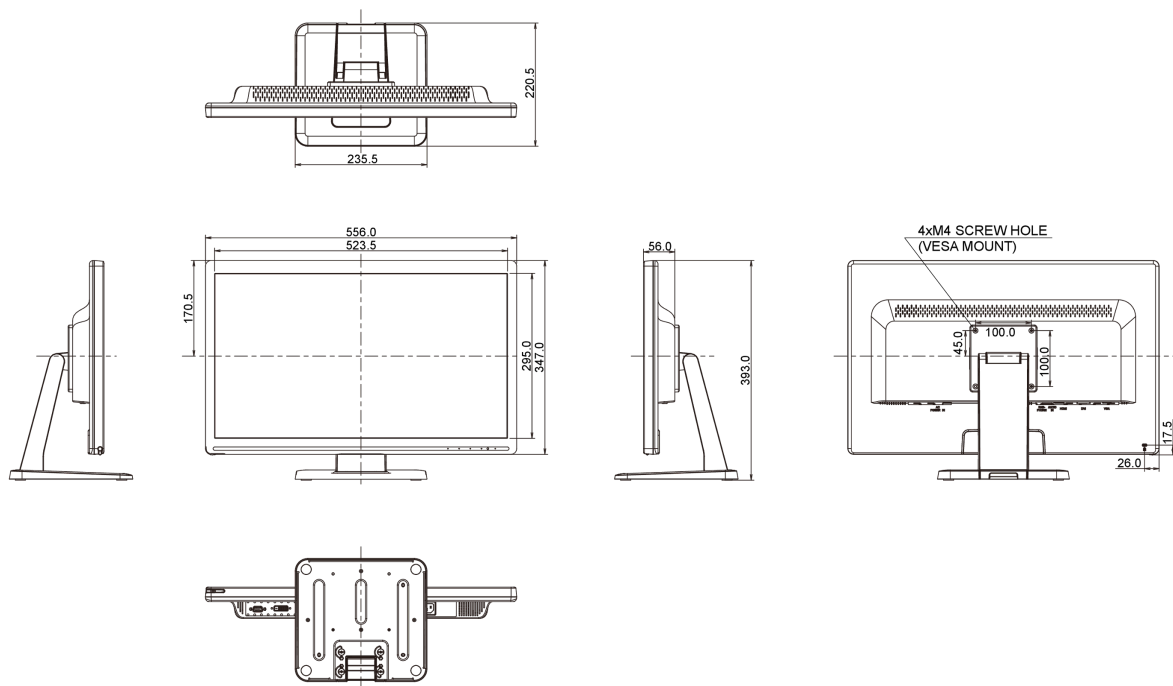

10 РАЗМЕР / ВЕС

Размер продукта Ш x В x Г	556 x 393 x 220.5мм
Вес (без упаковки)	6.7кг
EAN код	4948570115181

Все товарные знаки и торговые марки являются собственностью их владельцев и они защищены. Ошибки и изменения допускаются. Спецификации могут быть изменены без уведомления. Все LCD мониторы соответствуют стандарту ISO-9241-307:2008 по политике битых пикселей.