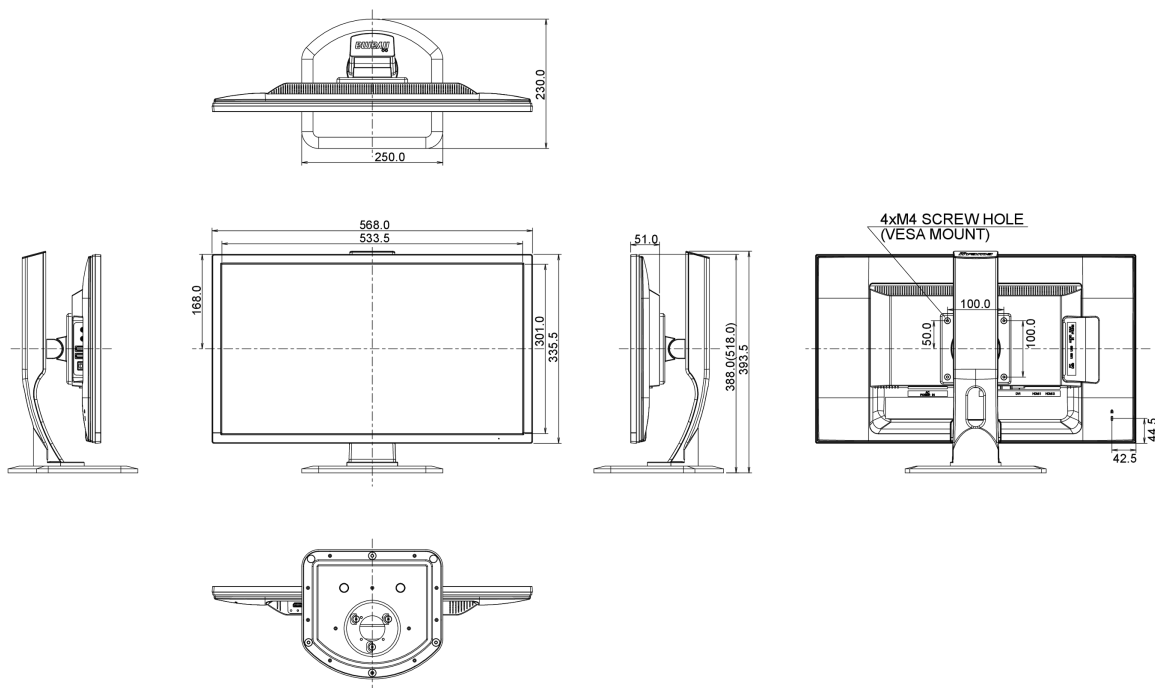

04 МЕХАНИЧЕСКИЕ ХАРАКТЕРИСТИКИ

Эргономика	высота, вращение экрана, вращение подставки, наклон
Настройка высоты (HAS)	130мм
Вращение экрана (PIVOT)	90°
Вращение подставки (Swivel)	90°; 45° лево; 45° право
Угол наклона экрана	22° вверх; 5° вниз
Крепление VESA	100 x 100мм

07 СТАНДАРТЫ

Сертификаты	CE, TÜV-Bauart, VCCI-B, PSE, RoHS support, ErP, WEEE, CU, REACH
Класс энергоэффективности	B
REACH SVHC	свинца, превышает 0.1%

08 РАЗМЕР / ВЕС

Размер продукта Ш x В x Г	568 x 388 (518) x 230мм
Вес (без упаковки)	5.6кг
EAN код	4948570115228