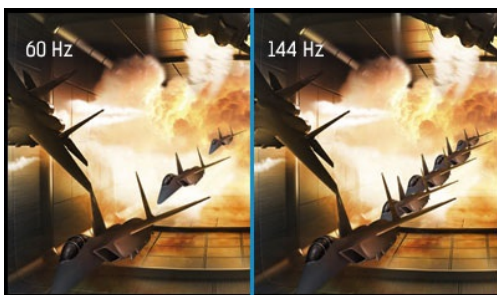

Red Eagle - Volez dans la bataille avec votre partenaire ultime !

Le moniteur 27" G-MASTER GB2788HS, connu sous le nom de Red Eagle, est un optimisateur de jeu, donnant aux vrais joueurs la meilleure réponse pour prendre leurs décisions en quelques millièmes de secondes. Vous allez surprendre vos ennemis grâce à son temps de réponse de 1 ms vous assurant des transitions rapides, fluides et précises entre les différentes images. Armé de la technologie FreeSync et d'un taux de rafraîchissement de 144 Hz, ce fabuleux prédateur n'a aucun scrupule pour les effets de ghosting ou miroir. Sa vision parfaite se manifeste via un ajustement précis de la luminosité, des noirs bien profonds suivants les réglages souhaités : RTS, MOBA et MMO - Choisir Red Eagle signifie que vous vous donnez toutes les chances de vous positionner au top des communautés de joueurs. .

144Hz

Un taux de rafraîchissement rapide garantit des images fluides, des graphismes précis et détaillés, avec une latence minimum, et ce pour tous types de jeux vidéo. Spécialement adapté aux jeux rapides comme les FPS, les courses, MOBA et autres sports où le rafraîchissement à 144Hz garantit des images nettes, précises et rapides dans vos jeux.

Diagonale	27", 68.6cm
Matrice	TN LED, finition mate
Résolution native	1920 x 1080 @144Hz (DVI-D&DisplayPort, 2.1 megapixel Full HD)
Le ratio d'aspect	16:9
Luminosité	300 cd/m ²
Contraste	1000:1
Contraste dynamique	12M:1
Temps de réponse (GTG)	1ms
Angle de vision	horizontal/vertical: 170°/160°, droit/gauche: 85°/85°, en avant/en arrière: 80°/80°
Couleurs supportées	16.7mln
Fréquence horizontale	30 - 160kHz
Surface de travail H x L	597.6 x 336.2mm, 23.5 x 13.2"
Taille du pixel	0.311mm
Couleur	mate