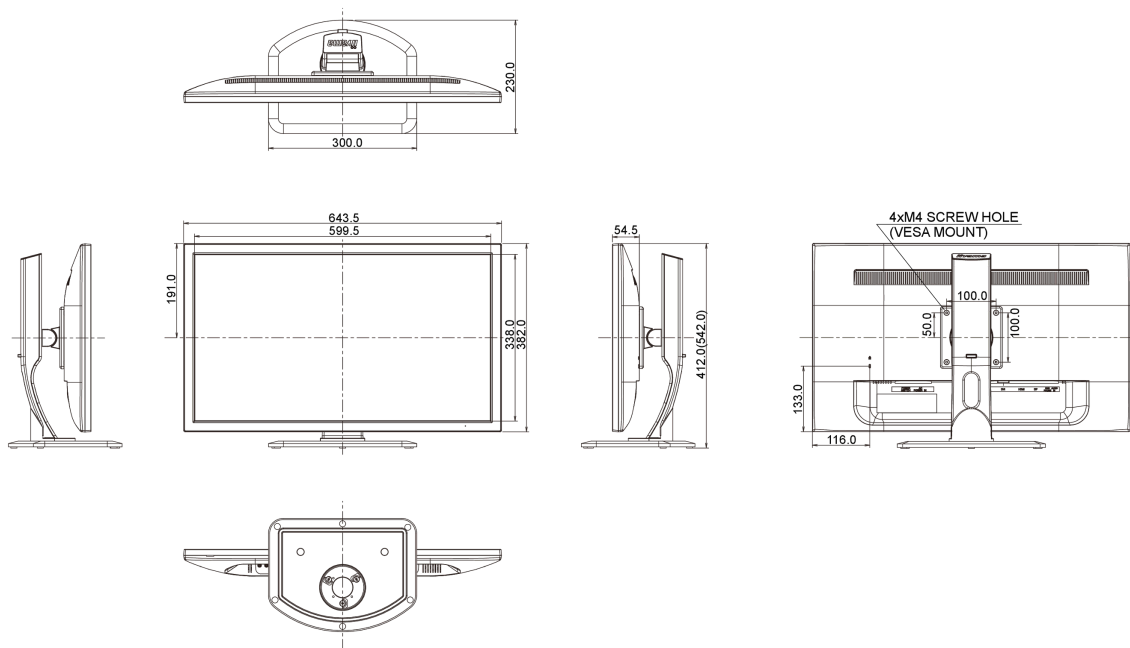

Кабели

Питание, DVI, Audio, DP

Прочее

Краткое руководство по началу работы, Руководство по безопасности

06 POWER-MANAGEMENT

Блок питания

внутренний

Питание

AC 100 - 240V, 50/60Гц

Потребляемая мощность

35W стандарт, 0.5W ожидание, 0.5W отключено

07 СТАНДАРТЫ

Сертификаты

CE, TÜV-Bauart, VCCI-B, PSE, RoHS support, ErP, WEEE, CU, REACH

Класс энергоэффективности

B

REACH SVHC

свинца, превышает 0.1%

08 РАЗМЕР / BEC

Размер продукта Ш x В x Г

643.5 x 412 (542) x 230мм

Вес (без упаковки)

6.9кг

EAN код

4948570115235

Все товарные знаки и торговые марки являются собственностью их владельцев и они защищены. Ошибки и изменения допускаются. Спецификации могут быть изменены без уведомления. Все LCD мониторы соответствуют стандарту ISO-9241-307:2008 по политике битых пикселей.