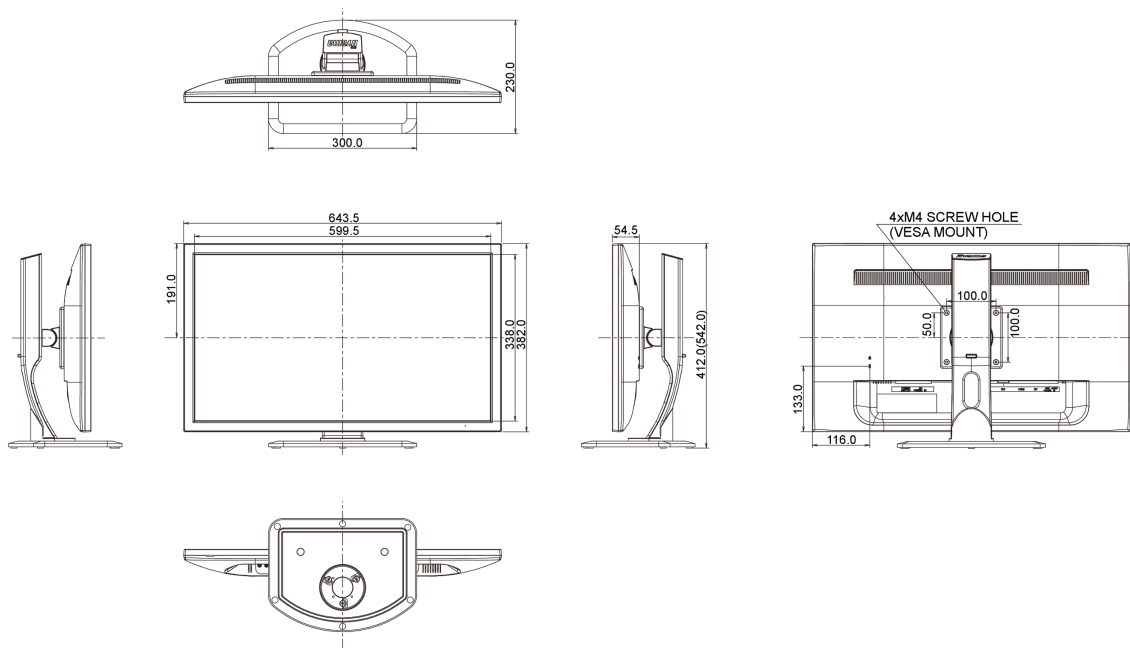

04 MECHANICKÉ ČÁSTI

Úpravy polohy	výška, swivel, náklon
Výškově nastavitelné	130mm
Otočný (Pivot)	90°
Úhel otočení	90°; 45° na lefo; 45° na parvo
Úhel náklonu	17° nahoru; %2° dolů
VESA	100 x 100mm

05 ZAHRNUTÉ PŘÍSLUŠENSTVÍ

08 ROZMĚRY / HMOTNOST

Rozměry výrobku Š x V x D

643.5 x 412 (542) x 230mm

Váha (bez balení)

6.9kg

EAN code

4948570115235

Všechny ochranné známky jsou registrovány a chráněny. Vyhrazené právo na změny. Veškeré ploché panely LCD splňují normu ISO-9241-307:2008 v oblasti počtu vadných pixelů.