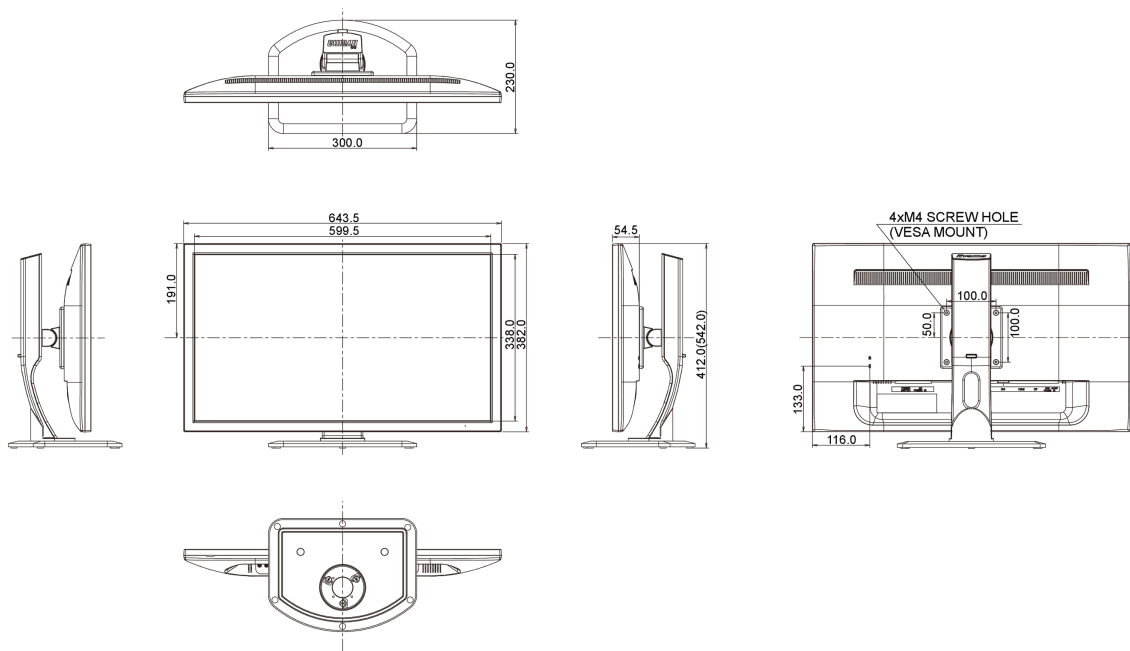

über 0.1% Blei enthalten

08 ABMESSUNGEN / GEWICHT

Produkt Abmessungen B x H x T

643.5 x 412 (542) x 230mm

Gewicht (ohne Verpackung)

6.9kg

EAN code

4948570115235