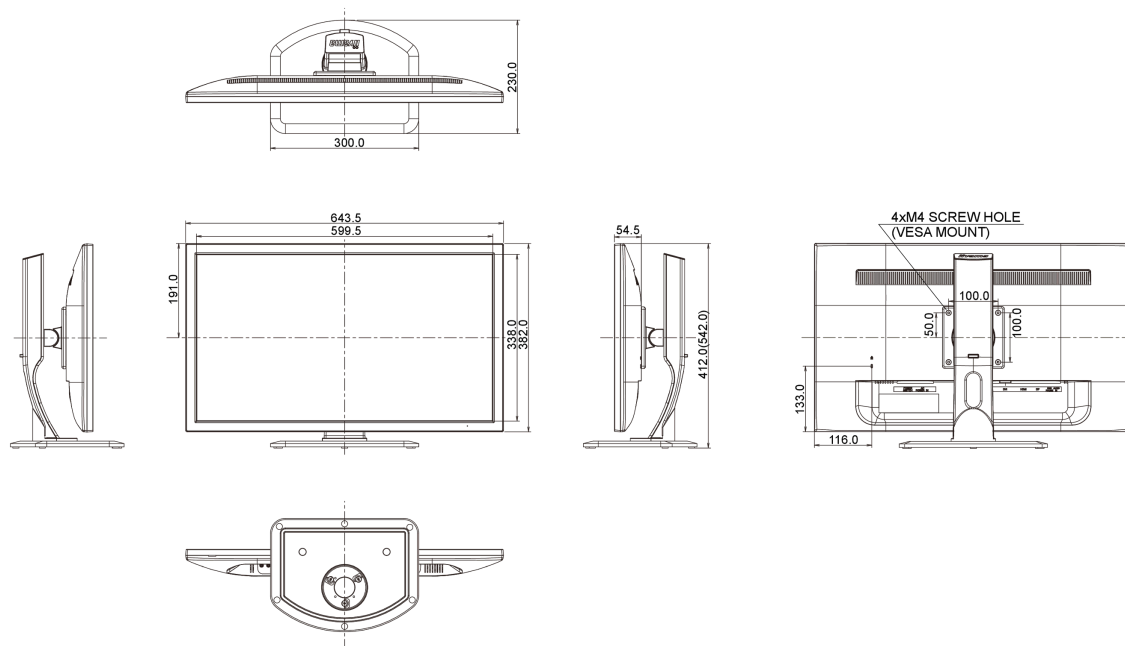

04 ASPECTOS MECÁNICOS

Soporte de altura regulable	altura, giro, inclinación
Ajuste de altura	130mm
Rotación (función de pivote)	90°
Soporte giratorio	90°; 45° izquierdo; 45° derecho
Ángulo de inclinación	17° arriba; %2° abajo
Montaje VESA	100 x 100mm

07 SOSTENIBILIDAD

Certificados	CE, TÜV-Bauart, VCCI-B, PSE, RoHS support, ErP, WEEE, CU, REACH
REACH SVHC	por encima de 0.1% de plomo

08 DIMENSIONES / PESO

Producto dimensiones W x H x D	643.5 x 412 (542) x 230mm
Peso (sin caja)	6.9kg
Código EAN	4948570115235