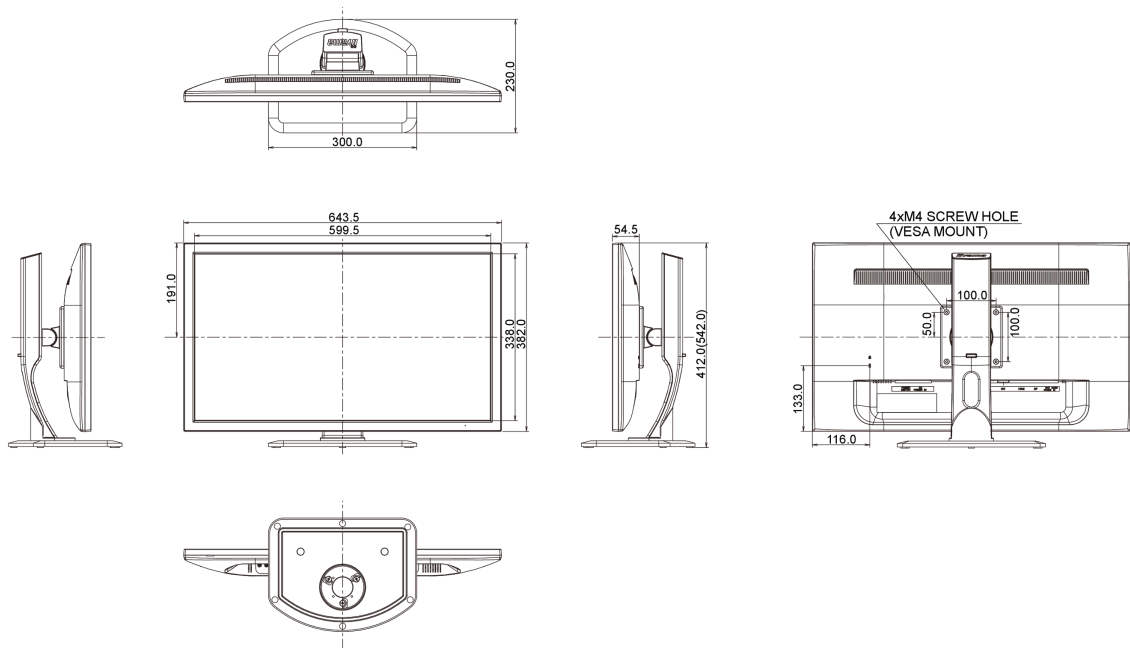

## 04 MECANIQUE

Réglages Position Image	hauteur, angle H, angle V
RÉGULATION DE LA HAUTEUR	130mm
Rotation (fonction PIVOT)	90°
Angle de rotation	90°; 45° gauche; 45° droit
Angle d'inclinaison	17° en avant; %2° en arrière
Montage VESA	100 x 100mm

## 08 DIMENSIONS / POIDS

Dimensions produit L x H x P

643.5 x 412 (542) x 230mm

Poids (sans boîte)

6.9kg

Code EAN

4948570115235

Toutes les marques nommées sur ce site sont des marques déposées. iiyama ne pourra être tenu responsable d'éventuelles erreurs ou omissions contenues sur ce site. Tous les écrans LCD iiyama sont conformes à la norme ISO-9241-307:2008 pour ce qui concerne les défauts de pixel.