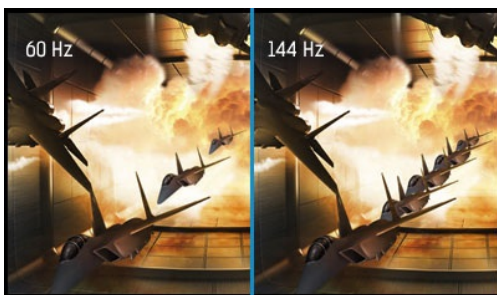

## Red Eagle - Volez dans la bataille avec votre partenaire ultime !

Le moniteur 27" G-MASTER GB2788HS, connu sous le nom de Red Eagle, est un optimisateur de jeu, donnant aux vrais joueurs la meilleure réponse pour prendre leurs décisions en quelques millièmes de secondes. Vous allez surprendre vos ennemis grâce à son temps de réponse de 1 ms vous assurant des transitions rapides, fluides et précises entre les différentes images. Armé de la technologie FreeSync et d'un taux de rafraîchissement de 144 Hz, ce fabuleux prédateur n'a aucun scrupule pour les effets de ghosting ou miroir. Sa vision parfaite se manifeste via un ajustement précis de la luminosité, des noirs bien profonds suivants les réglages souhaités : RTS, MOBA et MMO - Choisir Red Eagle signifie que vous vous donnez toutes les chances de vous positionner au top des communautés de joueurs. .

144Hz

Un taux de rafraîchissement rapide garantit des images fluides, des graphismes précis et détaillés, avec une latence minimum, et ce pour tous types de jeux vidéos. Spécialement adapté aux jeux rapides comme les FPS, les courses, MOBA et autres sports où le rafraîchissement à 144Hz garantit des images nettes, précises et rapides dans vos jeux.