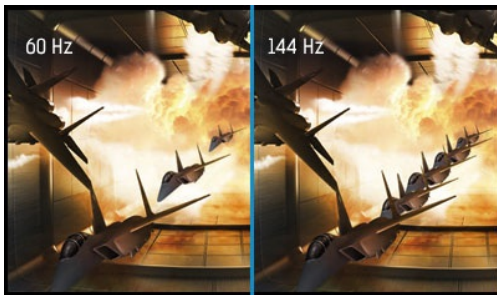

Red Eagle - fly high with your ultimate partner in battle

The 27" G-MASTER GB2788HS known as Red Eagle is a real game changer, giving true gamers the competitive edge they need to make split second decisions. It spikes down on your enemies with a blistering 1 ms response time, ensuring fluid and accurate transition between the images. Armed with FreeSync technology and 144Hz refresh rate, this powerful predator has no mercy for ghosting effects or smearing issues. Perfect vision manifested in the ability to adjust brightness and the dark shades with the Black Tuner delivers greater viewing performance in shadowed areas. No matter which you prefer: RTS, FPS, MOBA and MMO - choose Red Eagle and rank yourself top of the gamer community food chain.

144Hz

Una frequenza di aggiornamento e una frequenza di fotogrammi rapide garantiscono una grafica non sfocata, priva di vibrazioni e fluida, con una latenza e un intervallo inferiori, garantendo così un miglior tempo di risposta per i giochi frenetici. È adatta soprattutto per giochi frenetici, come i giochi sparattutto (FPS), i giochi del genere racing, i MOBA e gli sport, dove la frequenza di aggiornamento a 144 hz permette di avere immagini nitide e vive, che esaltano il gioco

01 CARATTERISTICHE DISPLAY

Diagonale	27", 68.6cm
Pannello	TN LED, finitura opaca
Risoluzione nativa	1920 x 1080 @144Hz (DVI-D&DisplayPort, 2.1 megapixel Full HD)
Format	16:9
Luminosità	300 cd/m ²
Contrasto statico	1000:1
Contrasto avanzato	12M:1
Tempo di risposta (GTG)	1ms
Angolo di visione	orizzontale/verticale: 170°/160°, sinistra/destro 85°/85°, alto/giù: 80°/80°
Supporta colore	16.7mln
Siincronizzazione orizzontale	30 - 160kHz
Angolo di visione L x H	597.6 x 336.2mm, 23.5 x 13.2"
Pixel pitch	0.311mm
Color	opaca