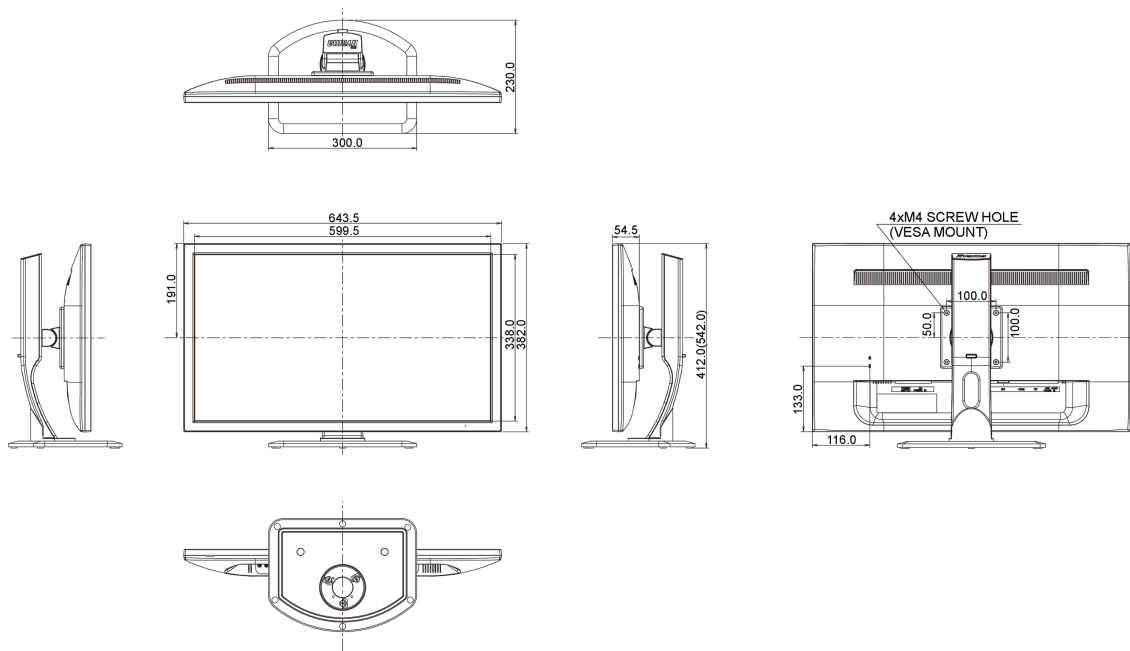

04 MECHANISME

Positieaanpassingen	hoogte, draaien, kantelen
Hoogte-instelling	130mm
Rotatie	90°
Draaibare voet	90°; 45° links; 45° rechts
Kantelhoek	17° omhoog; %2° omlaag
VESA montage	100 x 100mm

05 INBEGREPEN ACCESSOIRES

08 AFMETINGEN / GEWICHT

Product afmetingen B x H x D

643.5 x 412 (542) x 230mm

Gewicht (zonder doos)

6.9kg

EAN code

4948570115235

Alle handelsmerken zijn geregistreerd. Gegevens onder voorbehoud van zetfouten. Specificaties kunnen vooraf en zonder opgaaf van reden gewijzigd worden. Alle LCD-panelen vallen onder ISO-9241-307:2008 inzake pixelfouten.