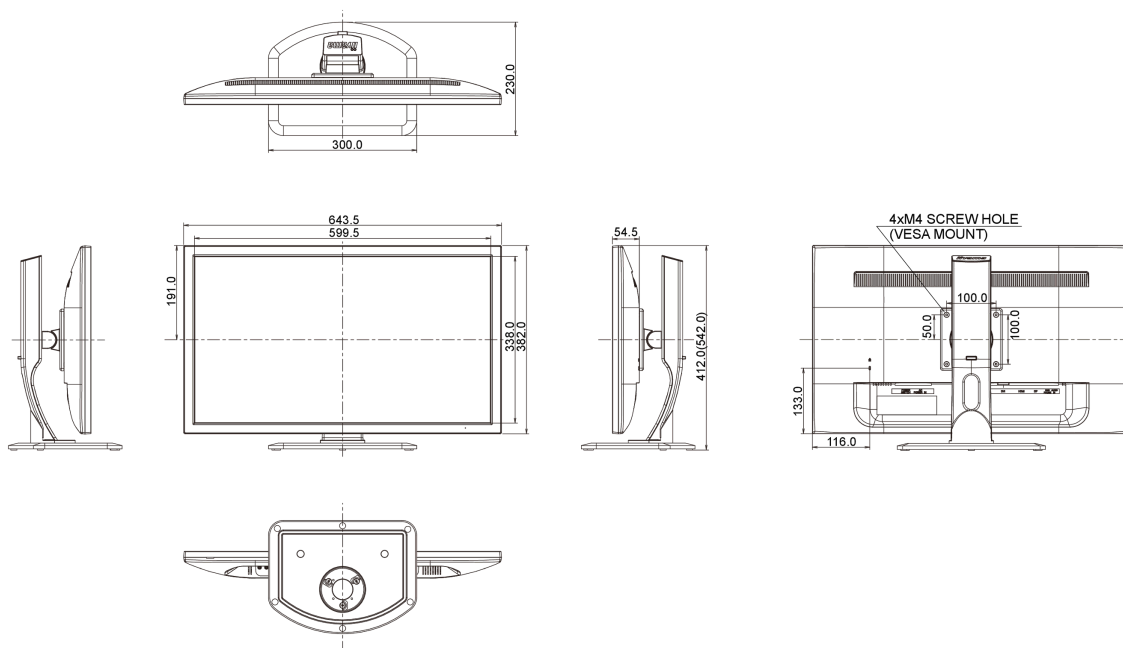

## 08 WYMIARY / WAGA

**Wymiary produktu szer. x wys. x gł.** 643.5 x 412 (542) x 230mm

**Waga (bez pudła)** 6.9kg

**Kod EAN** 4948570115235

*Wszystkie znaki towarowe zastrzeżone. Pomyłki i wprowadzanie zmian zastrzeżone. Specyfikacje produktów mogą ulec zmianie bez wcześniejszego zawiadomienia. Wszystkie monitory LCD iiyama są zgodne z normą ISO-9241-307:2008 określającą liczbę i rodzaj defektów matrycy.*