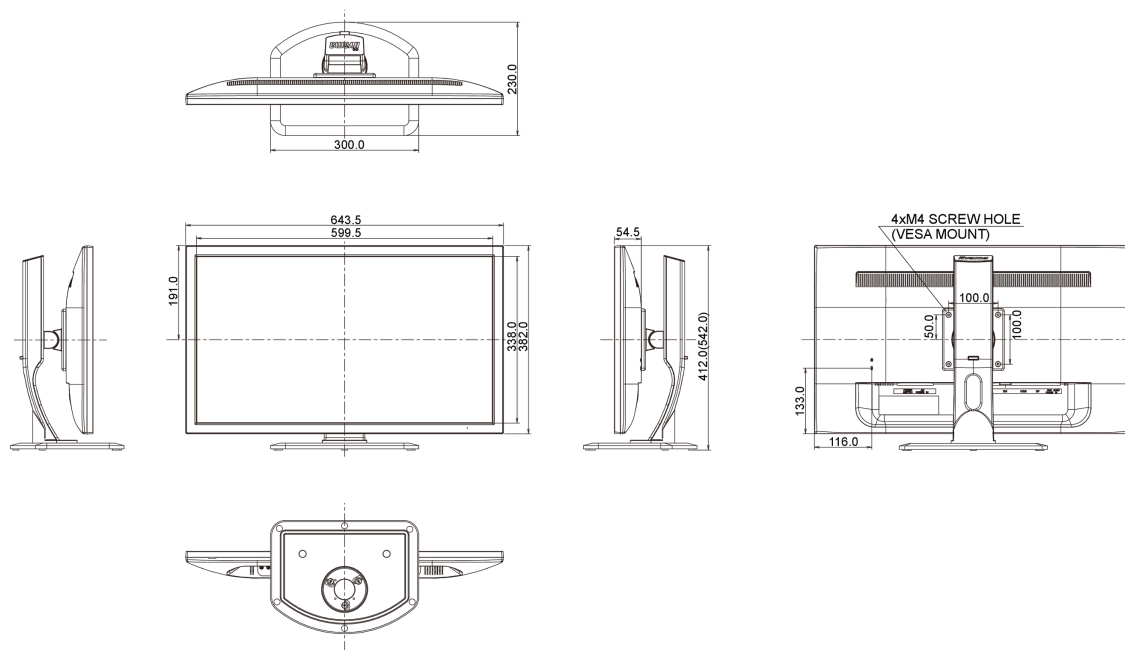

Кабели

Питание, DVI, Audio, DP

Прочее

Краткое руководство по началу работы, Руководство по безопасности

06 POWER-MANAGEMENT

Блок питания

внутренний

Питание

AC 100 - 240V, 50/60Гц

Потребляемая мощность

35W стандарт, 0.5W ожидание, 0.5W отключено

07 СТАНДАРТЫ

Сертификаты

CE, TÜV-Bauart, VCCI-B, PSE, RoHS support, ErP, WEEE, CU, REACH

Класс энергоэффективности

B

REACH SVHC

свинца, превышает 0.1%

08 РАЗМЕР / BEC

Размер продукта Ш x В x Г

643.5 x 412 (542) x 230мм

Вес (без упаковки)

6.9кг

EAN код

4948570115235

Все товарные знаки и торговые марки являются собственностью их владельцев и они защищены. Ошибки и изменения допускаются. Спецификации могут быть изменены без уведомления. Все LCD мониторы соответствуют стандарту ISO-9241-307:2008 по политике битых пикселей.