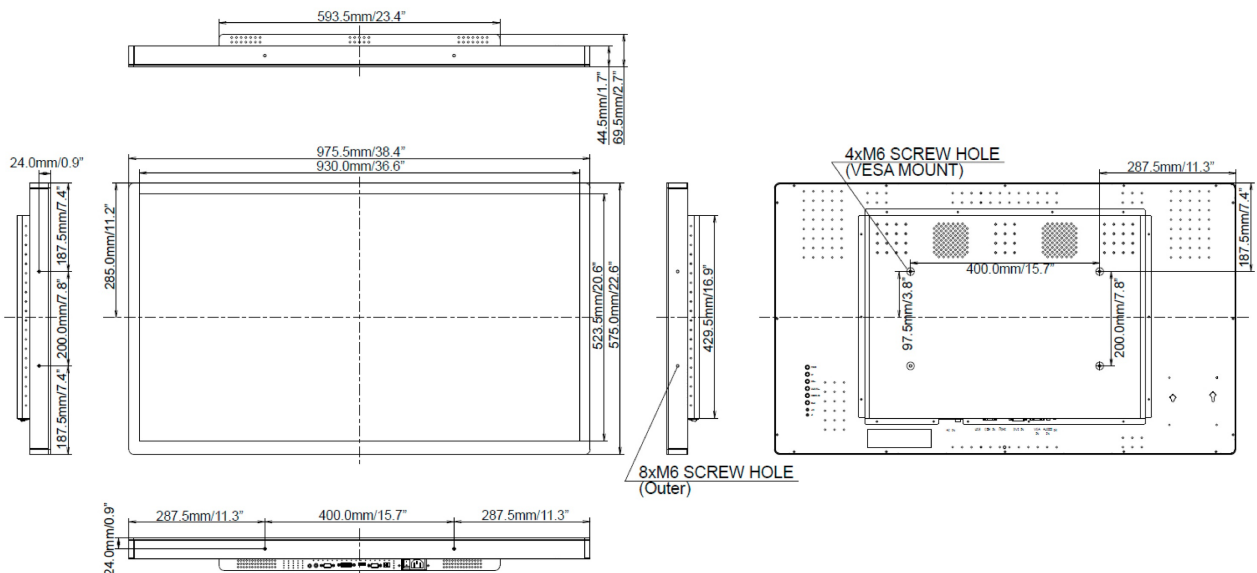

REACH SVHC

meer dan 0.1%: Lood

10 AFMETINGEN / GEWICHT

Product afmetingen B x H x D

975.5 x 575 x 69.5mm

Gewicht (zonder doos)

25kg

Alle handelsmerken zijn geregistreerd. Gegevens onder voorbehoud van zetfouten. Specificaties kunnen vooraf en zonder opgaa van reden gewijzigd worden. Alle LCD-panels vallen onder ISO-9241-307:2008 inzake pixelfouten.