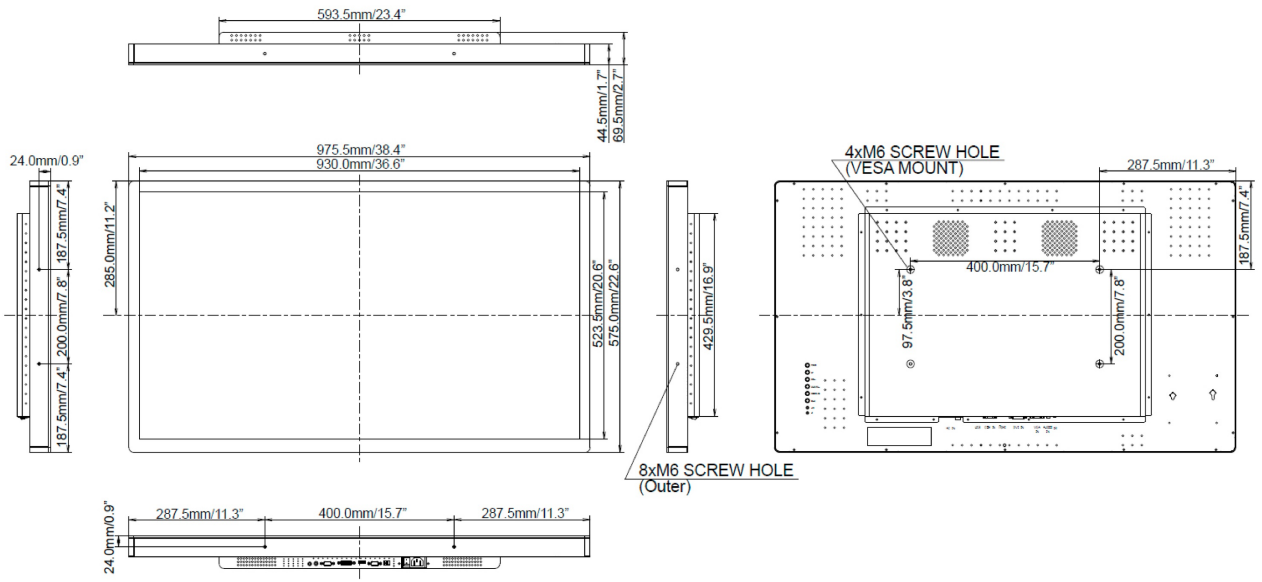

10 РАЗМЕР / ВЕС

Размер продукта Ш x В x Г	975.5 x 575 x 69.5мм
Вес (без упаковки)	25кг

Все товарные знаки и торговые марки являются собственностью их владельцев и они защищены. Ошибки и изменения допускаются. Спецификации могут быть изменены без уведомления. Все LCD мониторы соответствуют стандарту ISO-9241-307:2008 по политике битых пикселей.