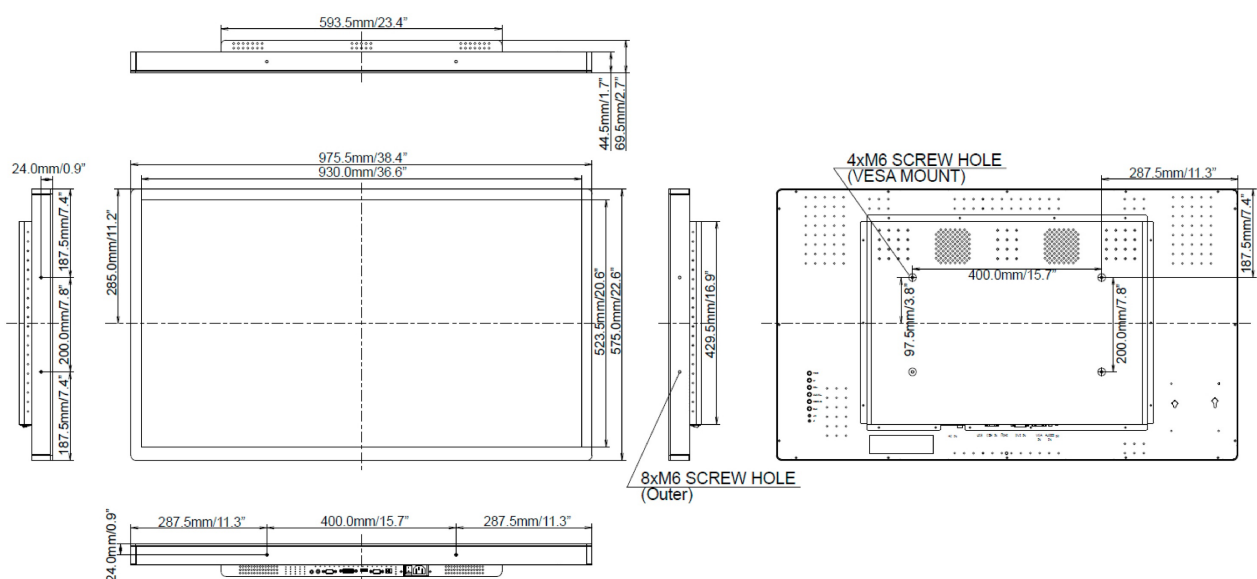

10 ROZMĚRY / HMOTNOST

Rozměry výrobku Š x V x D	975.5 x 575 x 69.5mm
Váha (bez balení)	25kg

Všechny ochranné známky jsou registrovány a chráněny. Vyhrazené právo na změny. Veškeré ploché panely LCD splňují normu ISO-9241-307:2008 v oblasti počtu vadných pixelů.