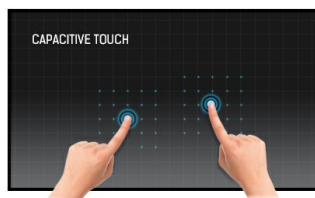

42" 12ti bodový open frame dotykový monitor, který je vestavěný do poutavého krytu se sklem od kraje ke kraji

S 1920x1080 Full HD rozlišením a kapacitní 12 bodovou dotykovou technologií ProLite TF4237MSC-B4AG přináší bezproblémovou a přesnou dotykovou odezvu. Díky technologii AMVA3 LED LCD obrazovky, nabízí výjimečný výkon barev a široké pozorovací úhly, takže je ideálním interaktivním displejem pro Interactive Digital Signage. Kromě vynikající kvality obrazu, je displej dodáván s robustním rámečkem, takže je vhodný i pro náročnější prostředí. Open frame ProLite TF4237MSC-B4AG je ideálním řešením pro Interactive Digital Signage, Instore retail, kiosky, hry a interaktivní prezentace.

Dotyková technologie – kapacitní

Tato technologie využívá elektrickou vodivost. Tento povrch garantuje nejen dokonalou kvalitu obrazu, ale také trvanlivost a odolnost vůči poškrábání. Navíc eventuální poškrábání povrchu nemá vliv na samotnou dotykovou funkci. Panel rovněž rozpozná dotek provedený prstem (také v latexové rukavici) rovněž tak speciálním stylusem.

Open frame

Open Frame Monitory jsou ideálním řešením pro integraci do kiosků a Instore Retail.

01 CHARAKTERISTIKA OBRAZU

Design	Open Frame
Úhlopříčka monitoru	42", 106.5cm
Panel	AMVA3 LED, AG potažené sklo
Nativní rozlišení	1920 x 1080 (2.1 megapixel Full HD)
Formát obrazu	16:9
Jas	500 cd/m ²
Jas	420 cd/m ² kromě dotekového panelu
Propustnost světla	84%
Kontrast	4000:1
Čas reakce (GTG)	8ms
Úhel sledování	horizontální/vertikální: 178°/178°, na parvo/na levo: 89°/89°, nahoru/dolů: 89°/89°
Barevná podpora	16.7mln
Horizontalfrequenz	31.47 - 67.5kHz
Arbeitsfläche H x B	930.24 x 523.26mm, 36.6 x 20.6"
Velikost bodů	0.4845mm
Barva rámečku	černá, matná