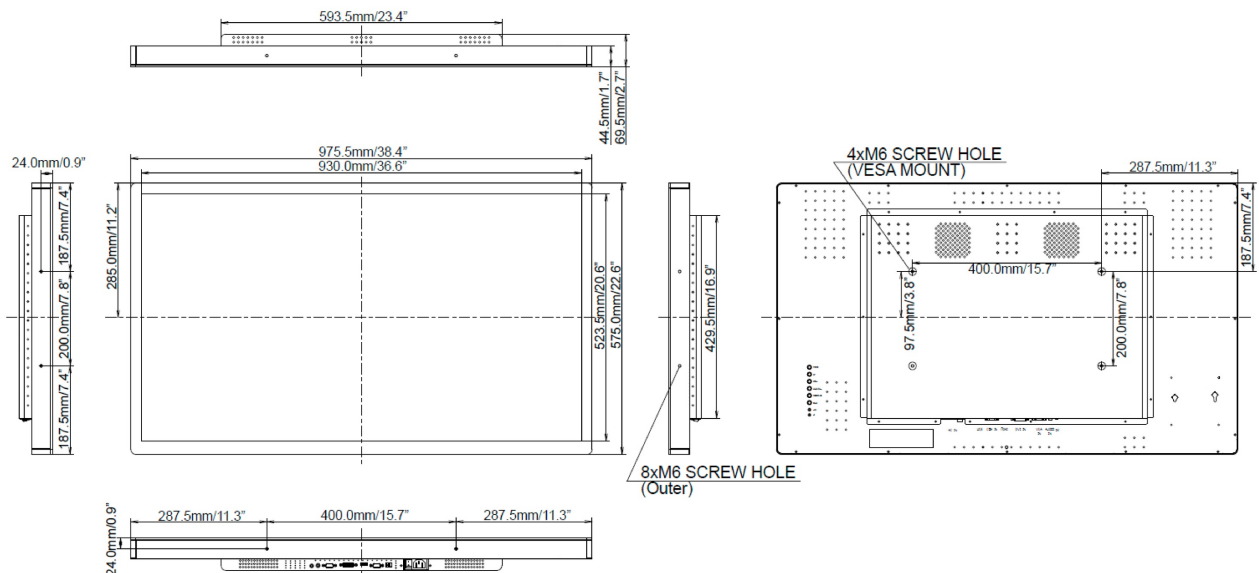

Energieverbruik

70W typisch, 0.5W stand by, 0.5W uit modus

09 DUURZAAMHEID**Richtlijnen**

CE, TÜV-Bauart, RoHS support, ErP, WEEE, CU, REACH

REACH SVHC

meer dan 0.1%: Lood

10 AFMETINGEN / GEWICHT**Product afmetingen B x H x D**

975.5 x 575 x 69.5mm

Gewicht (zonder doos)

25kg

Alle handelsmerken zijn geregistreerd. Gegevens onder voorbehoud van zetfouten. Specificaties kunnen vooraf en zonder opgaa van reden gewijzigd worden. Alle LCD-panels vallen onder ISO-9241-307:2008 inzake pixelfouten.