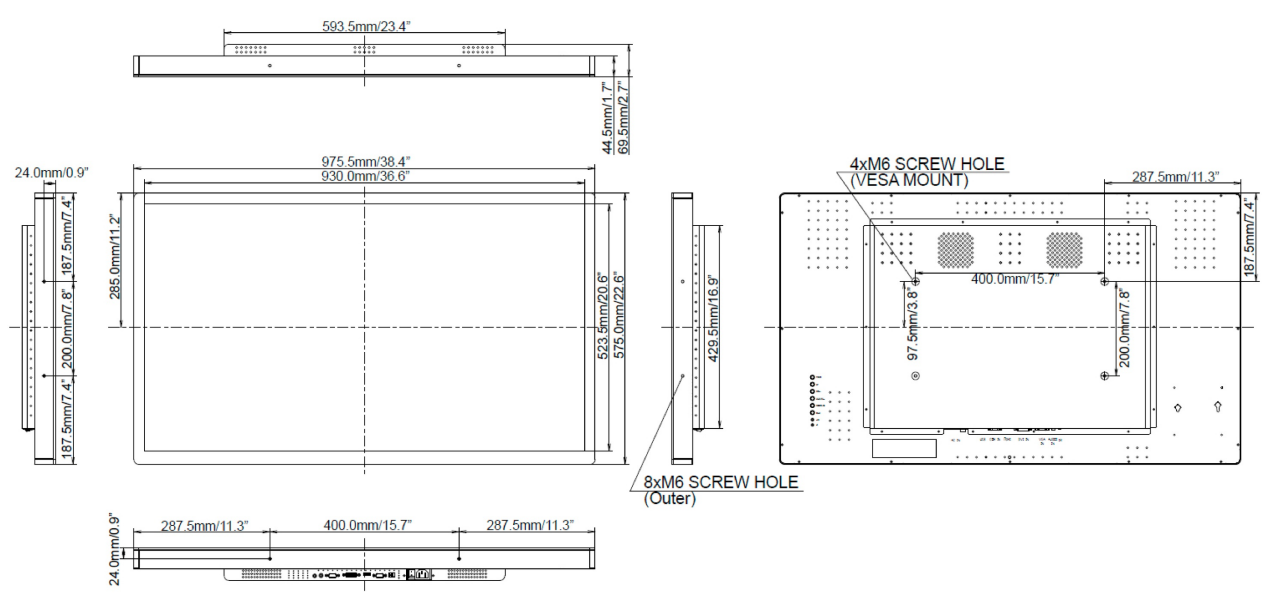

## 10 WYMIARY / WAGA

<b>Wymiary produktu szer. x wys. x gł.</b>	975.5 x 575 x 69.5mm
<b>Waga (bez pudła)</b>	25kg

*Wszystkie znaki towarowe zastrzeżone. Pomyłki i wprowadzanie zmian zastrzeżone. Specyfikacje produktów mogą ulec zmianie bez wcześniejszego zawiadomienia. Wszystkie monitory LCD iiyama są zgodne z normą ISO-9241-307:2008 określającą liczbę i rodzaj defektów matrycy.*